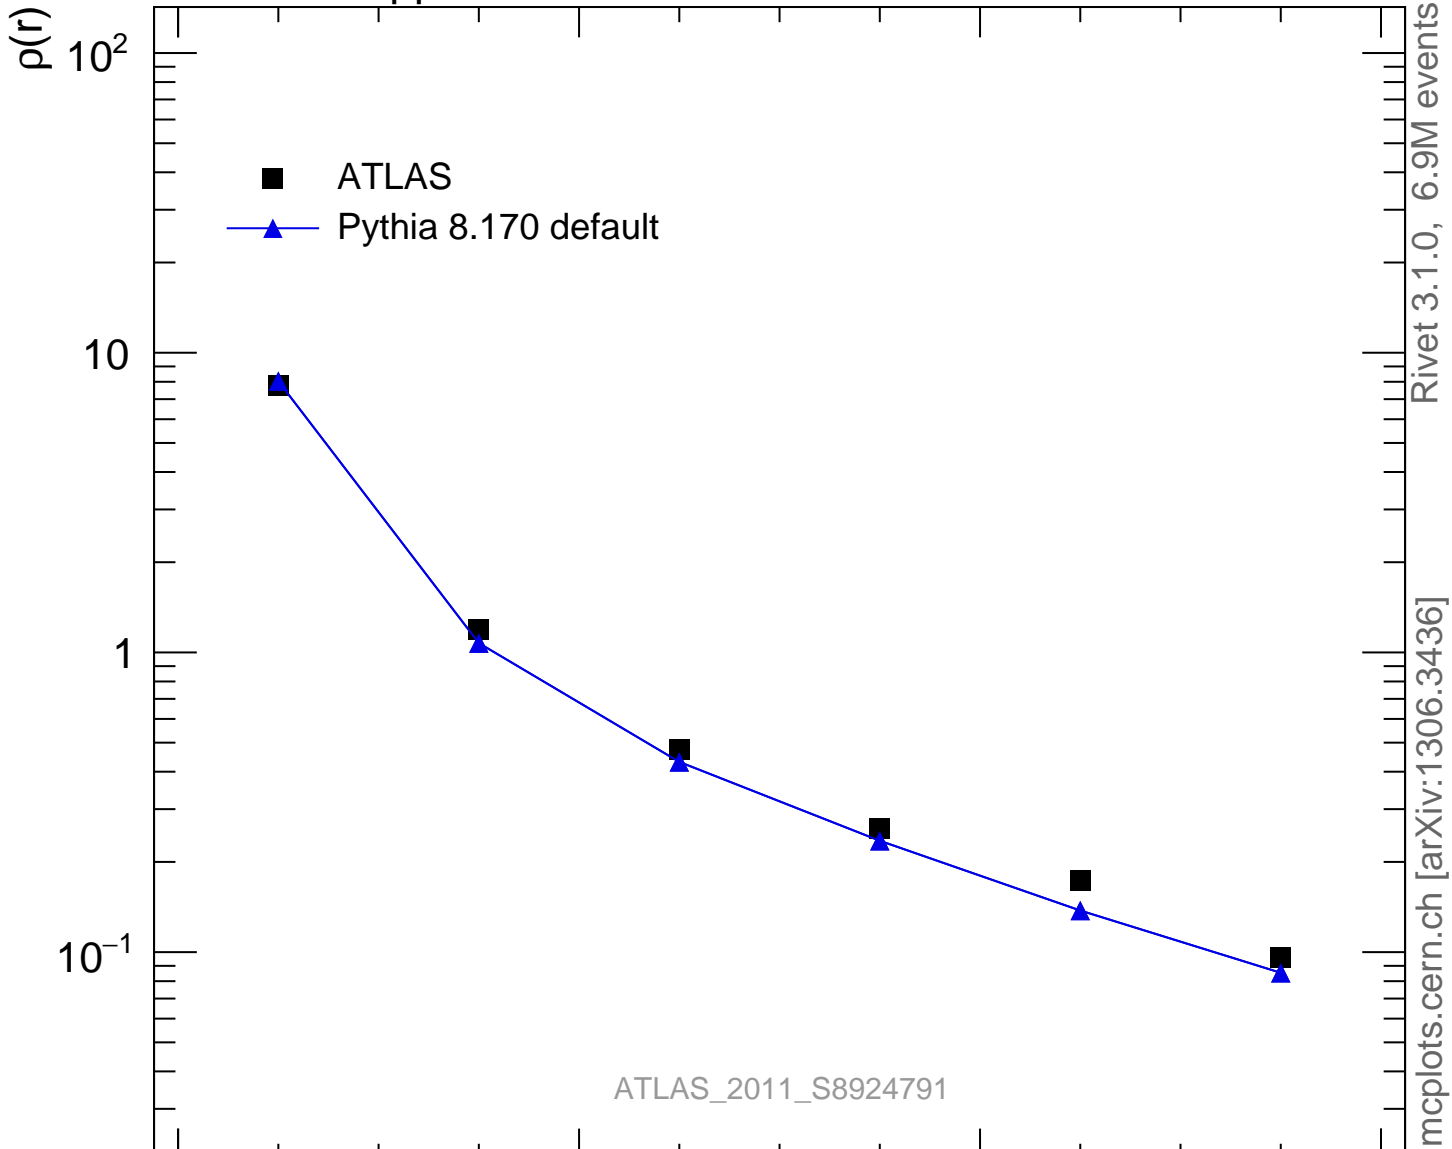

7000 GeV pp

Jets

ATLAS_2011_S8924791

Rivet 3.1.0, 6.9M events
mcplots.cern.ch [arXiv:1306.3436]