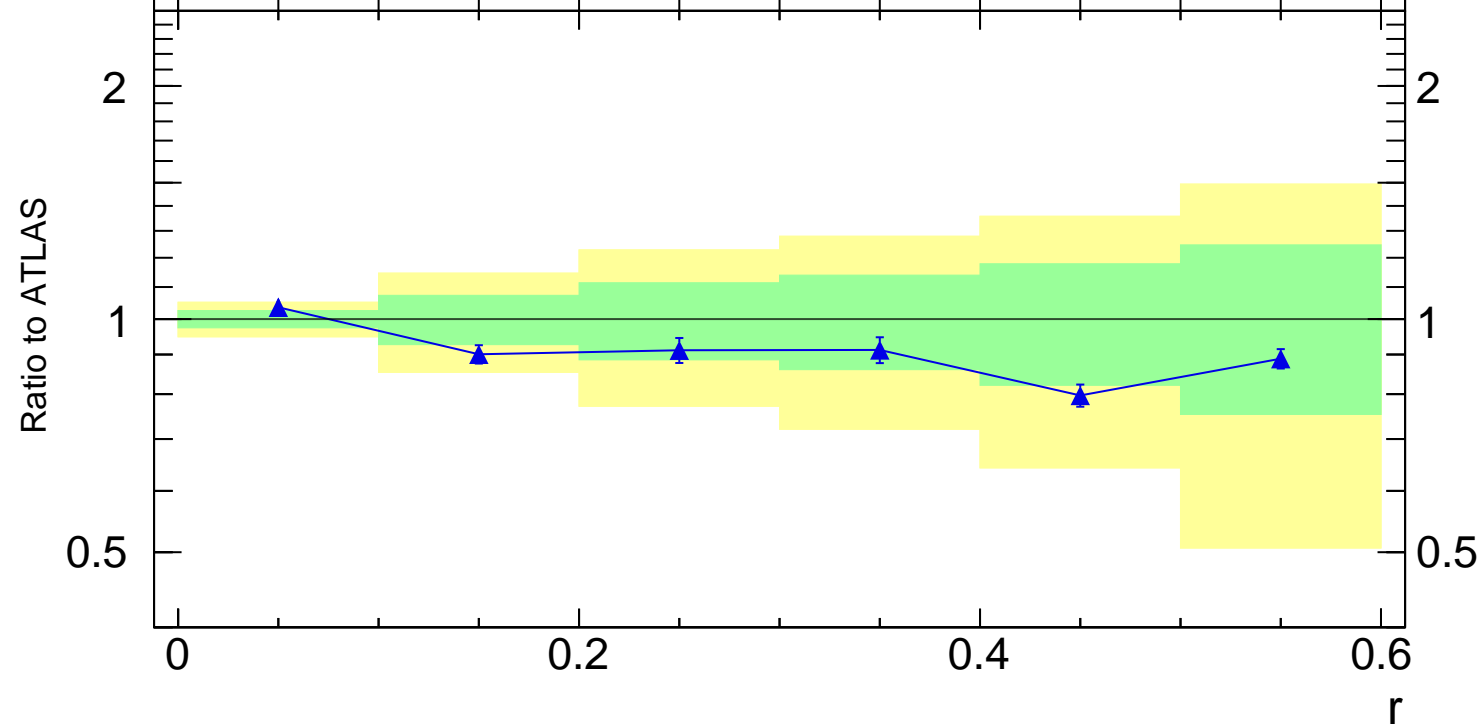

7000 GeV pp

Jets

ATLAS_2011_S8924791

Rivet 3.1.0, 6.9M events
mcplots.cern.ch [arXiv:1306.3436]