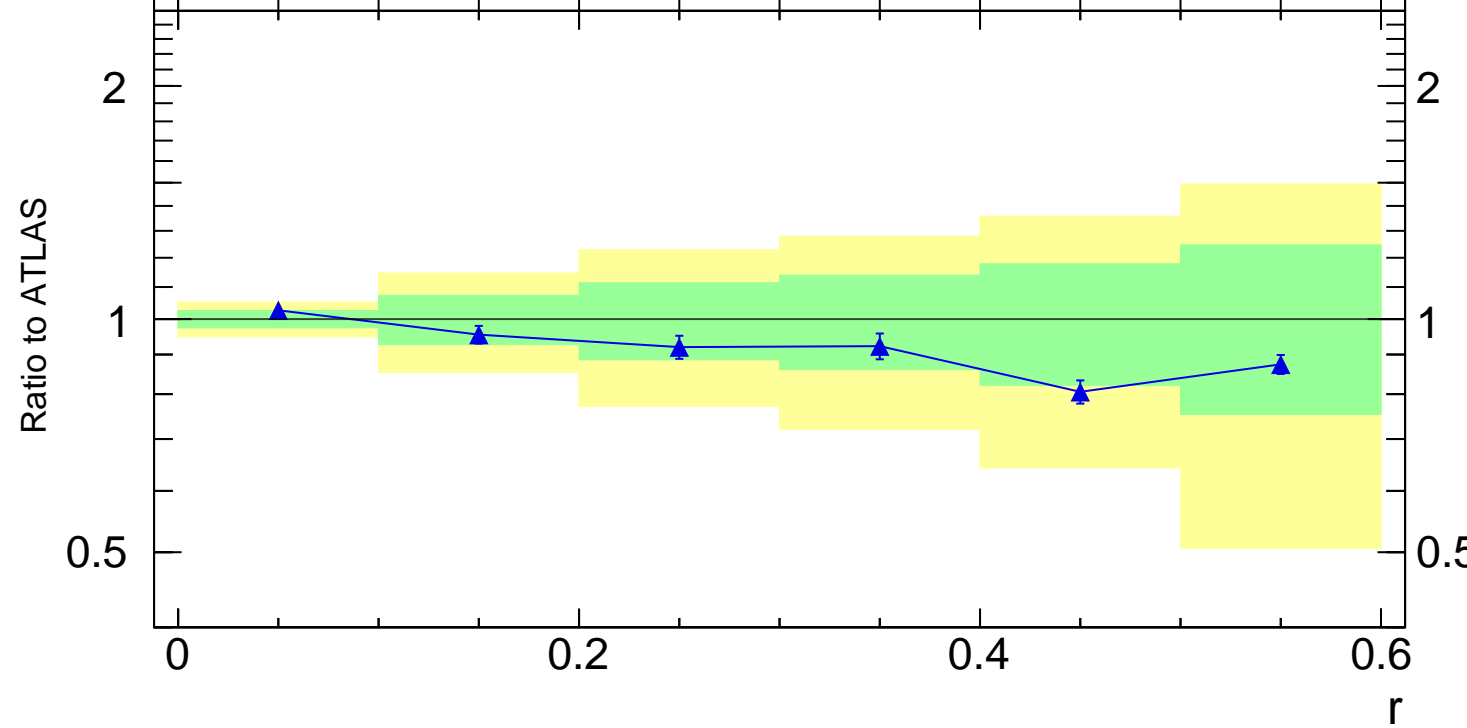

7000 GeV pp

Jets

ATLAS\_2011\_S8924791

Rivet 3.1.0, 7.1M events  
mcplots.cern.ch [arXiv:1306.3436]