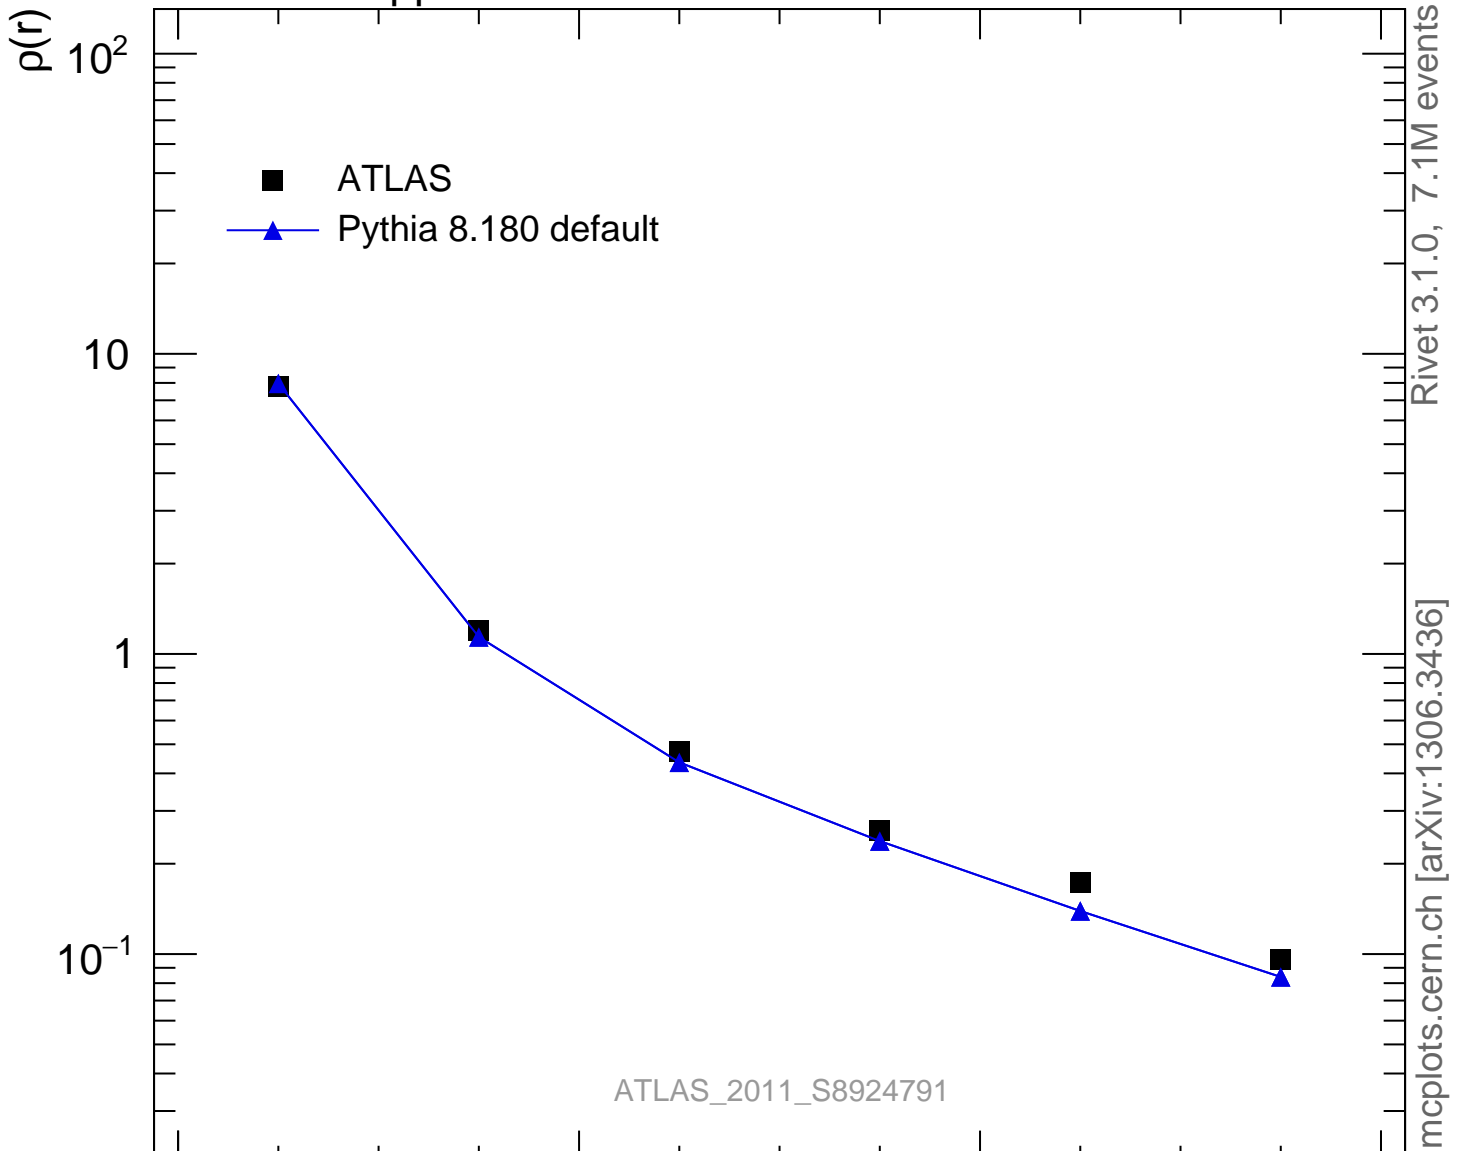

7000 GeV pp

Jets

ATLAS\_2011\_S8924791

Rivet 3.1.0, 7.1M events  
mcplots.cern.ch [arXiv:1306.3436]