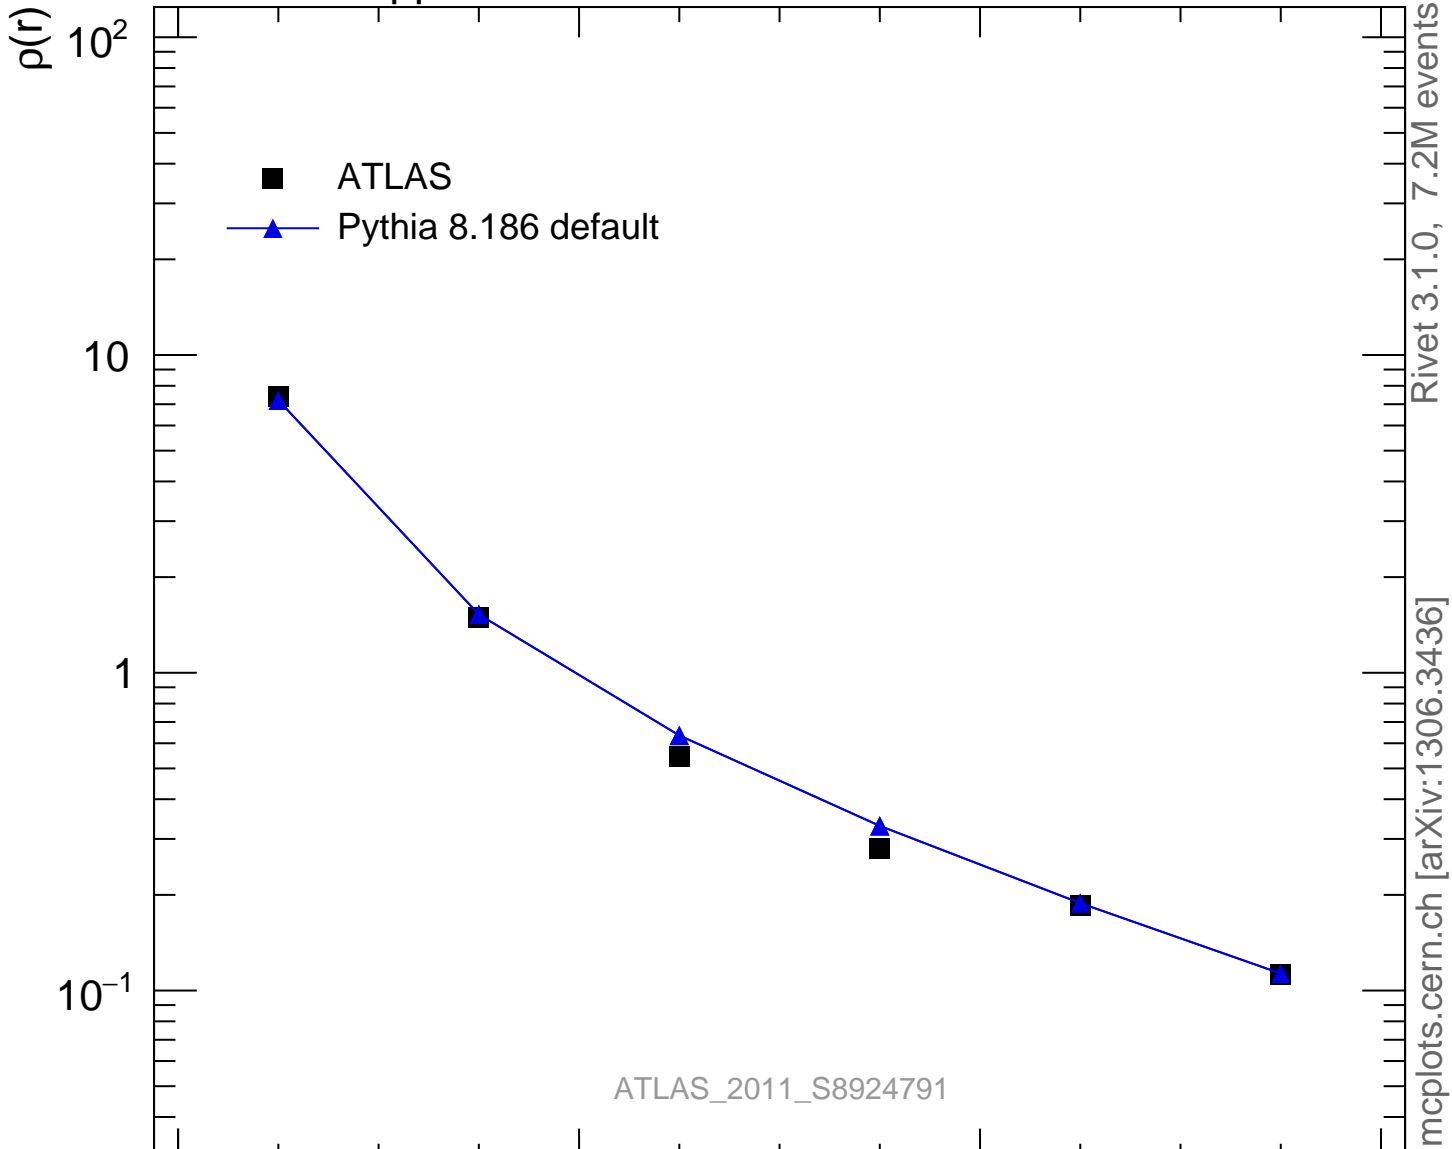

7000 GeV pp

Jets

ATLAS\_2011\_S8924791

Rivet 3.1.0, 7.2M events  
mcplots.cern.ch [arXiv:1306.3436]