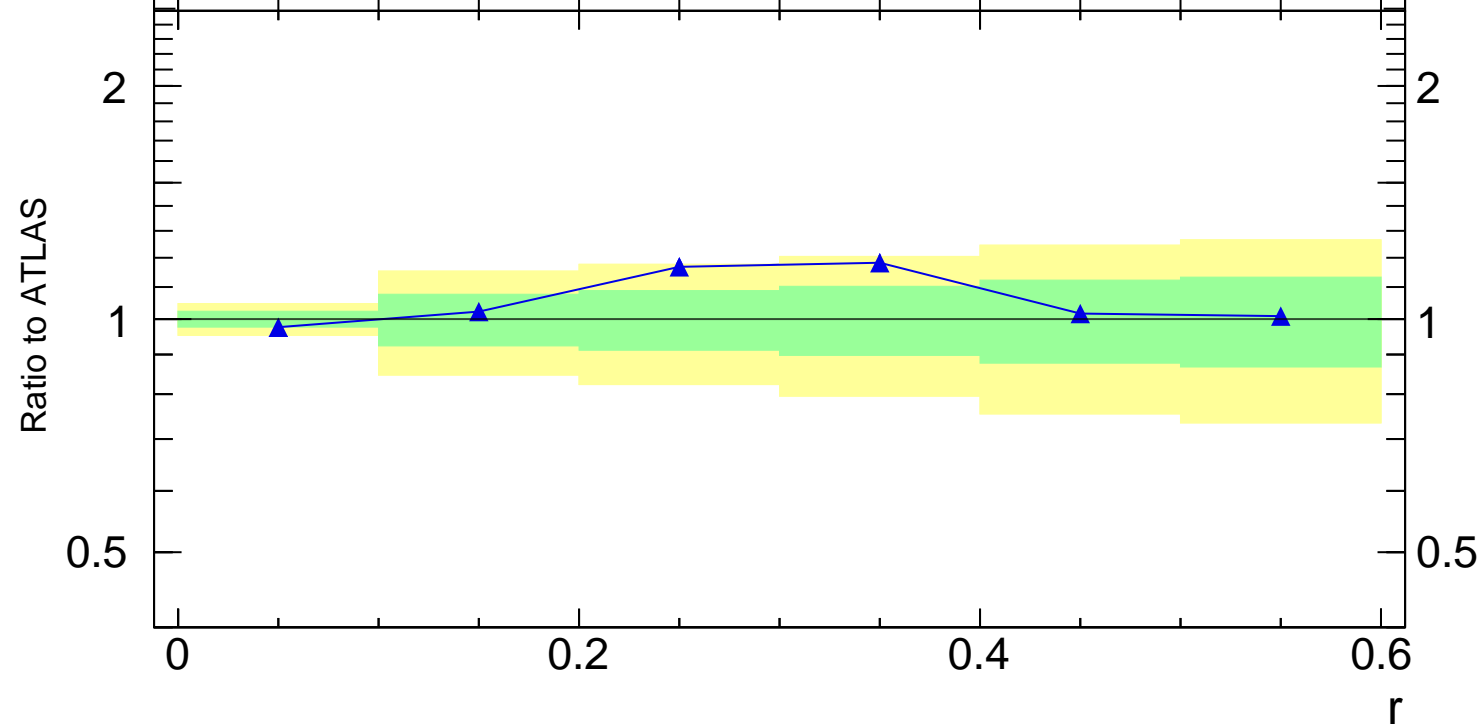

7000 GeV pp

Jets

ATLAS\_2011\_S8924791

Rivet 3.1.0, 7.2M events  
mcplots.cern.ch [arXiv:1306.3436]