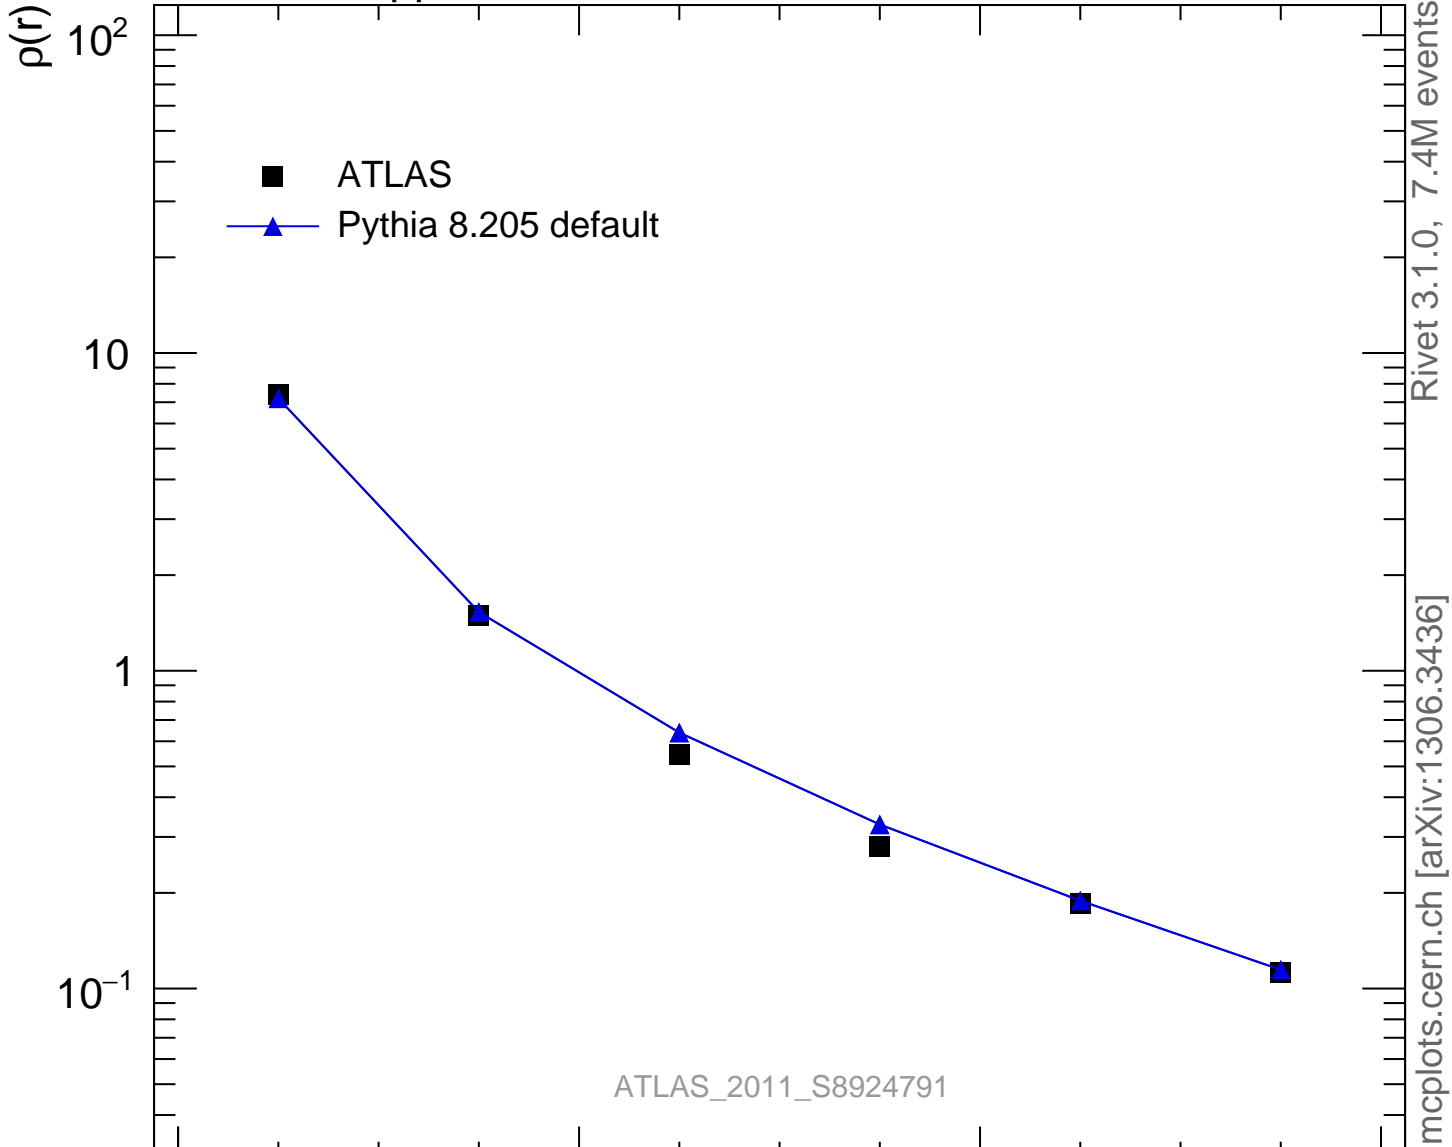

7000 GeV pp

Jets

ATLAS\_2011\_S8924791

Rivet 3.1.0, 7.4M events  
mcplots.cern.ch [arXiv:1306.3436]