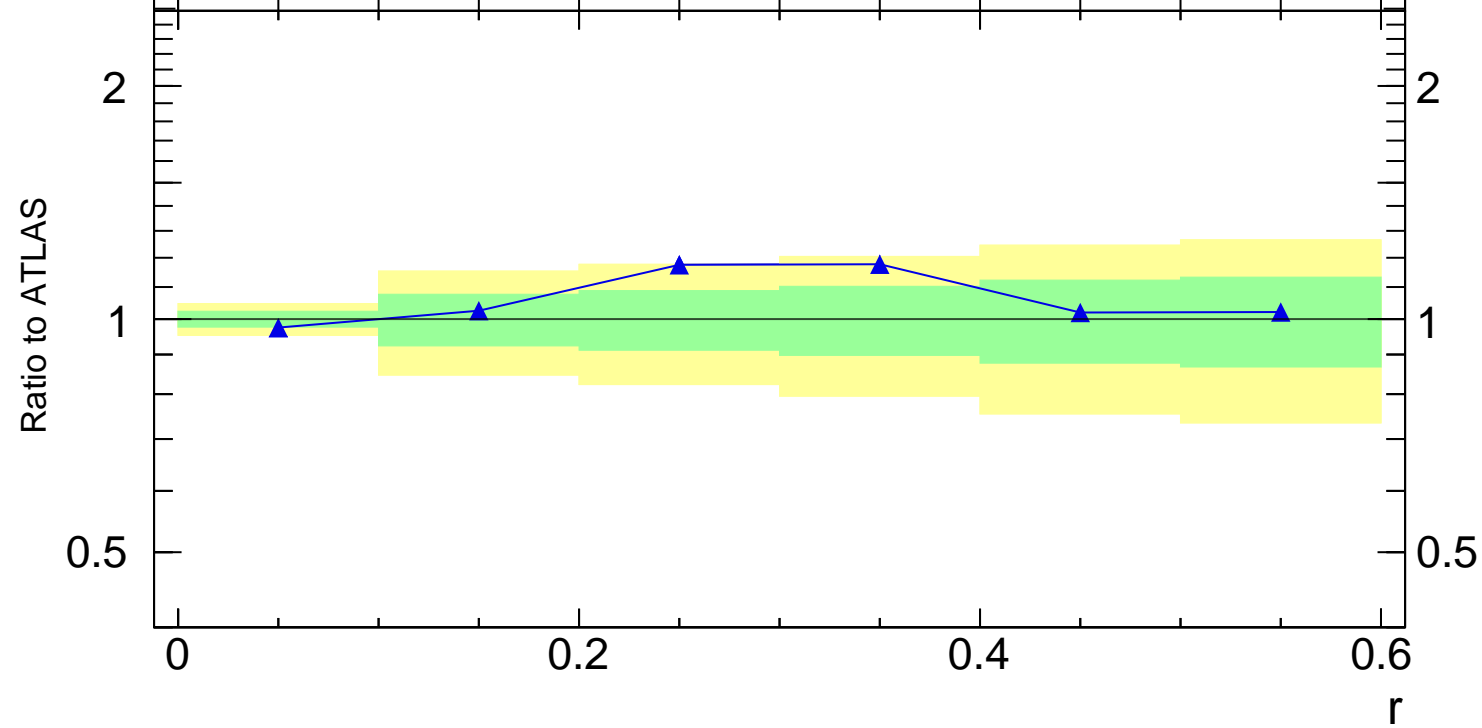

7000 GeV pp

Jets

ATLAS\_2011\_S8924791

Rivet 3.1.0, 7.4M events  
mcplots.cern.ch [arXiv:1306.3436]