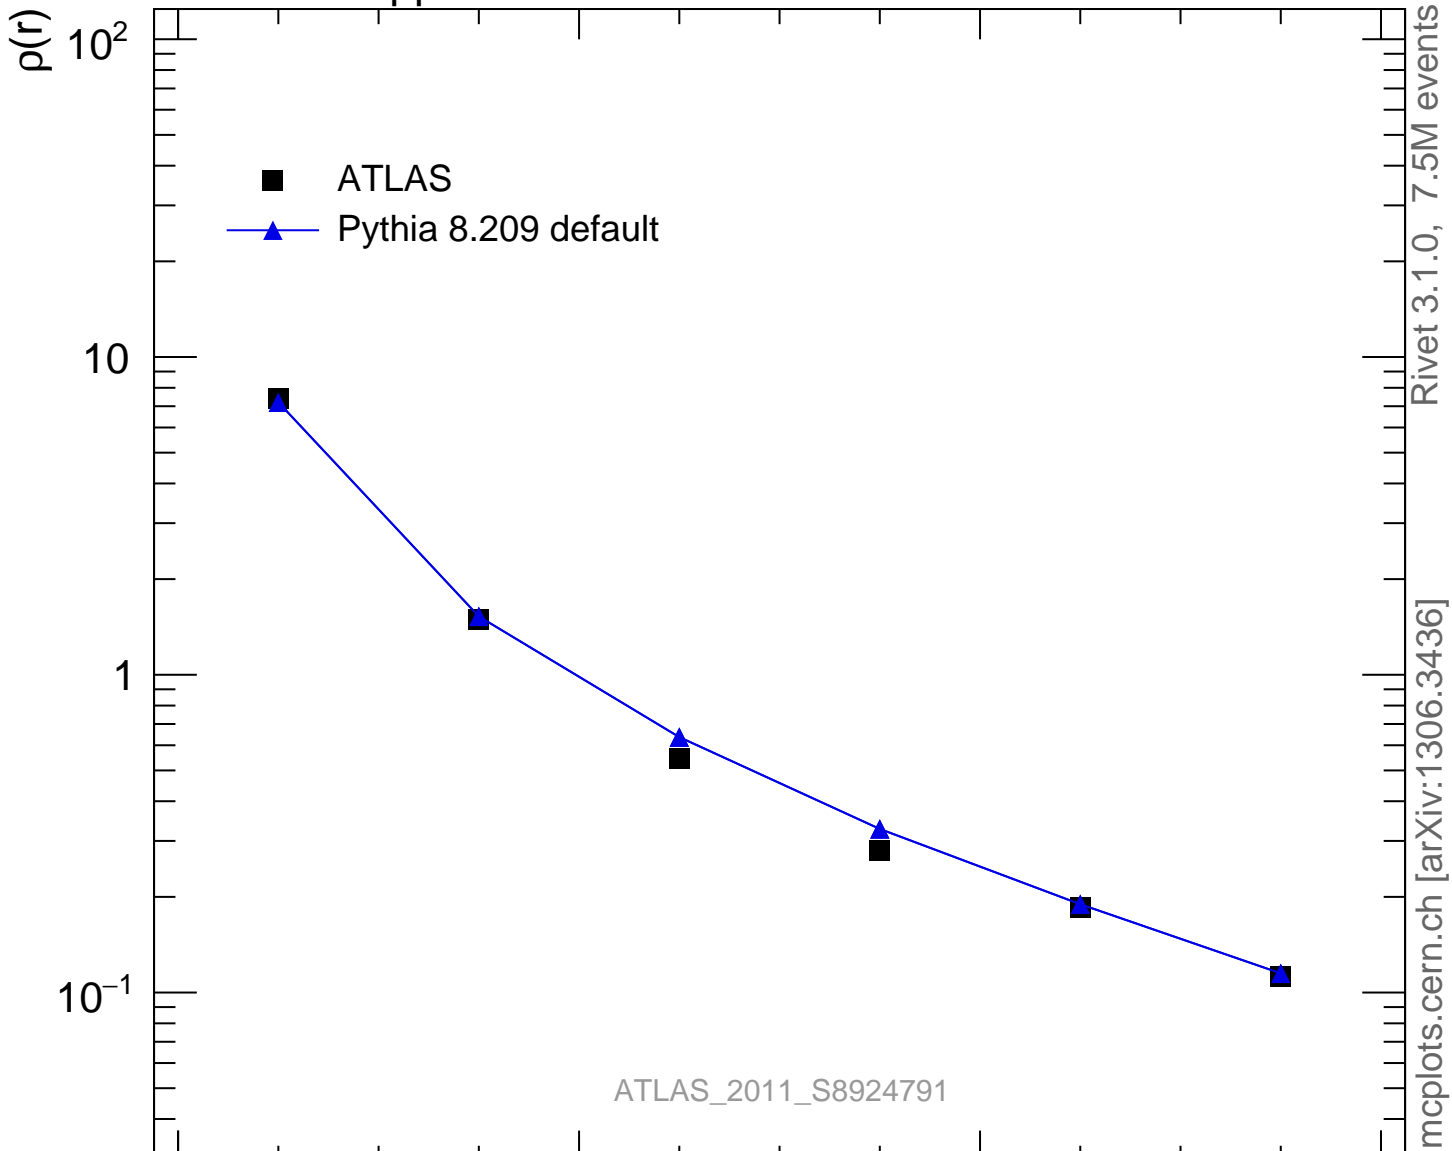

7000 GeV pp

Jets

ATLAS_2011_S8924791

Rivet 3.1.0, 7.5M events
mcplots.cern.ch [arXiv:1306.3436]