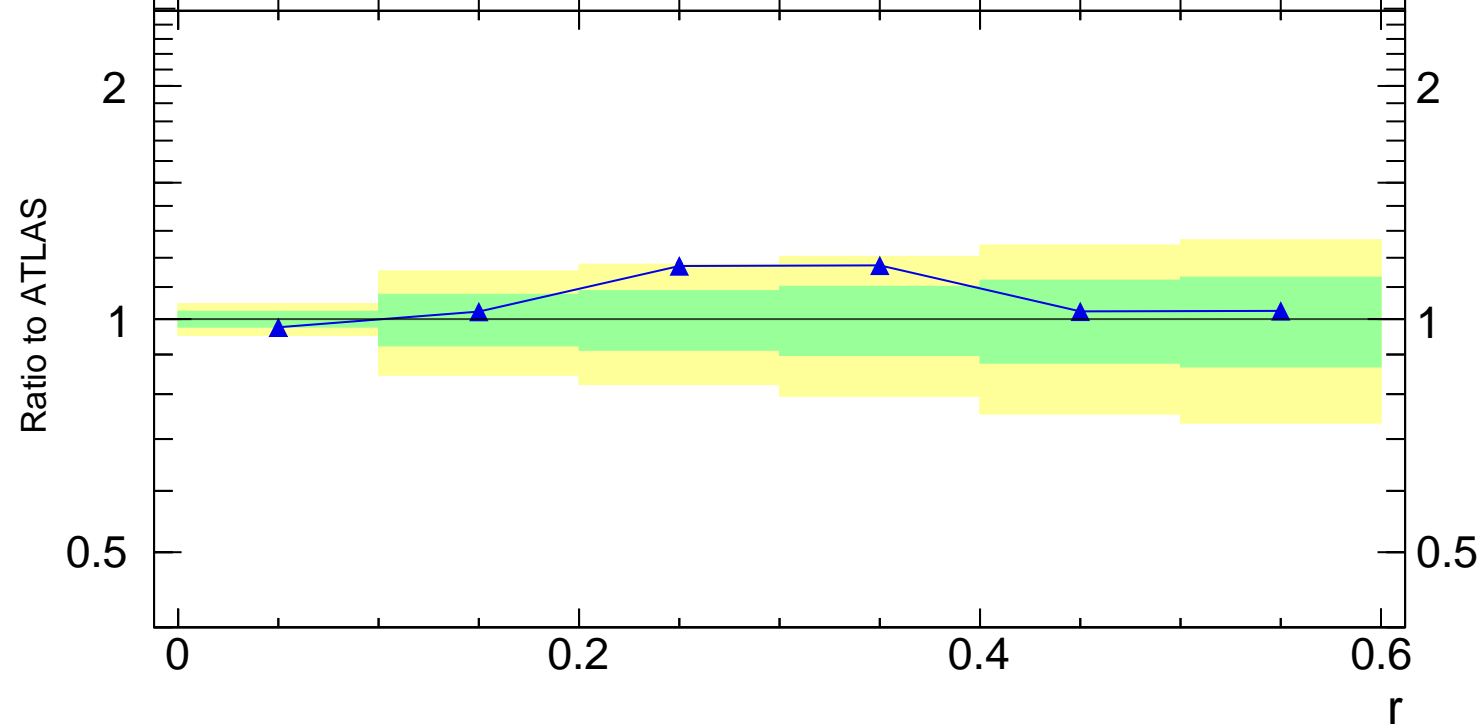

7000 GeV pp

Jets

ATLAS_2011_S8924791

Rivet 3.1.0, 7.5M events
mcplots.cern.ch [arXiv:1306.3436]