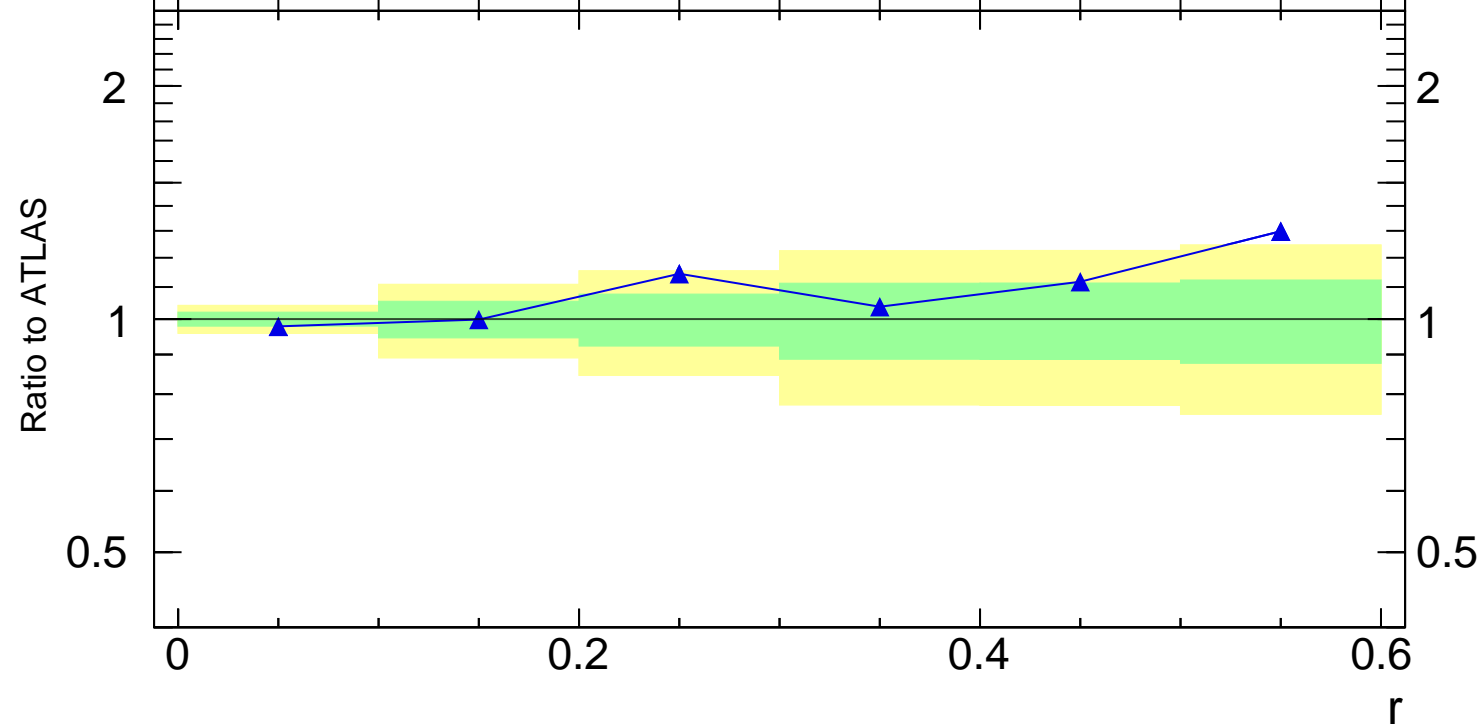

7000 GeV pp

Jets

ATLAS\_2011\_S8924791

Rivet 3.1.0, 7.2M events  
mcplots.cern.ch [arXiv:1306.3436]