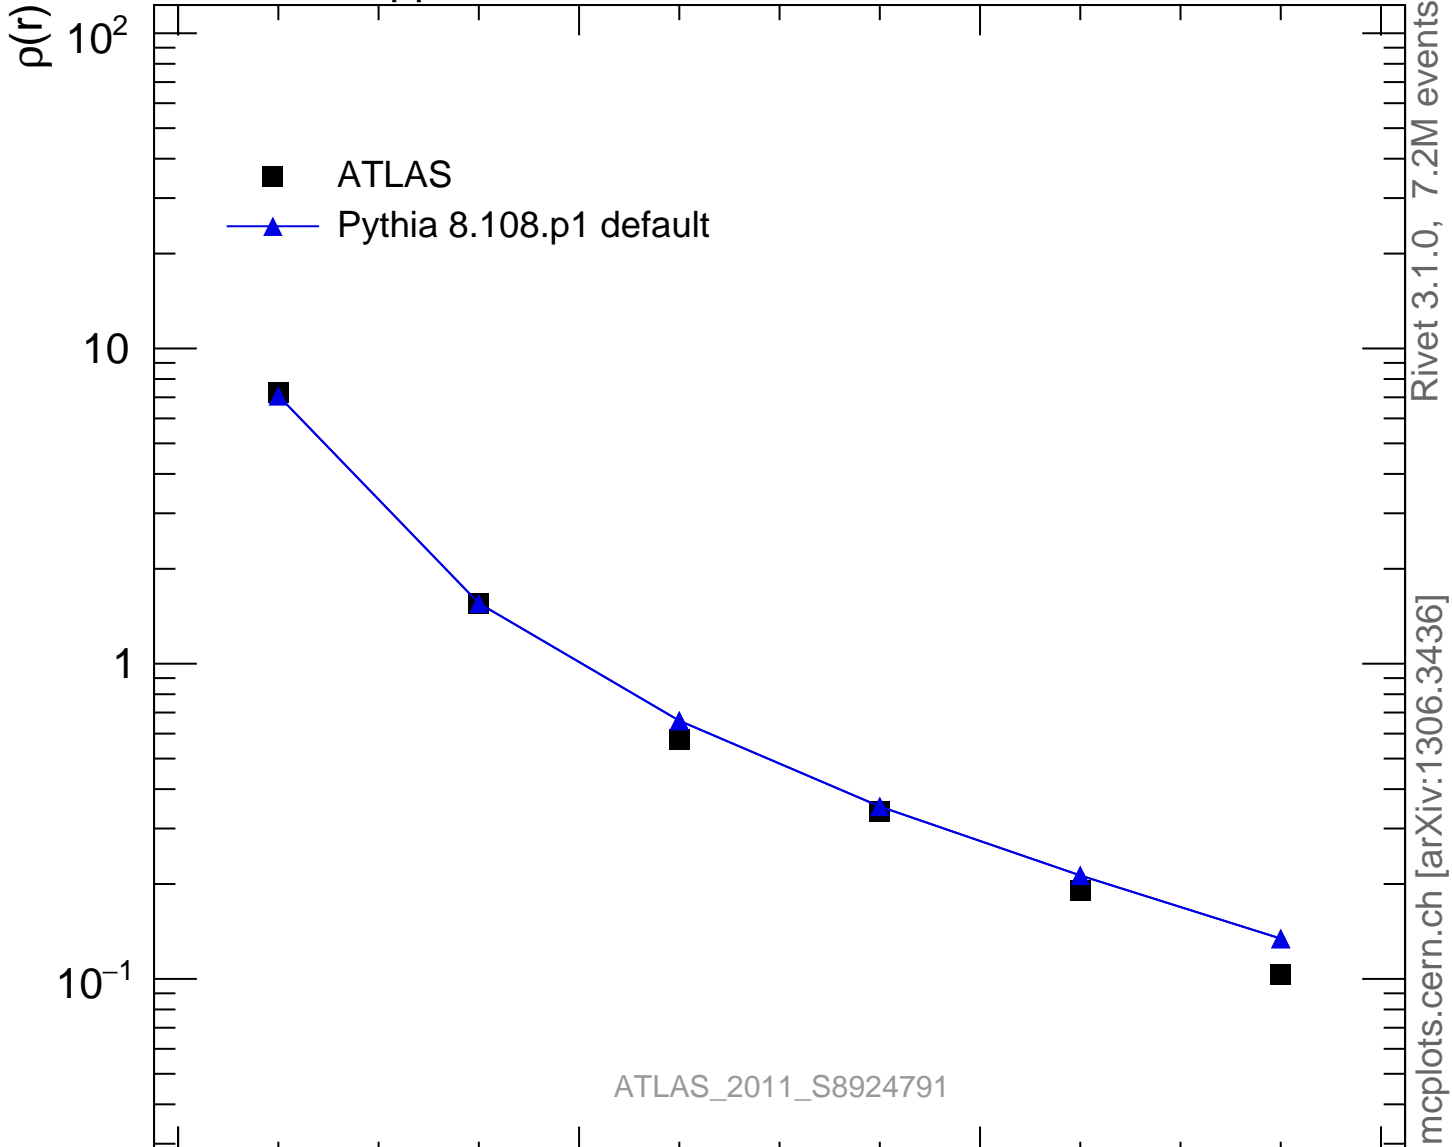

7000 GeV pp

Jets

ATLAS\_2011\_S8924791

Rivet 3.1.0, 7.2M events  
mcplots.cern.ch [arXiv:1306.3436]