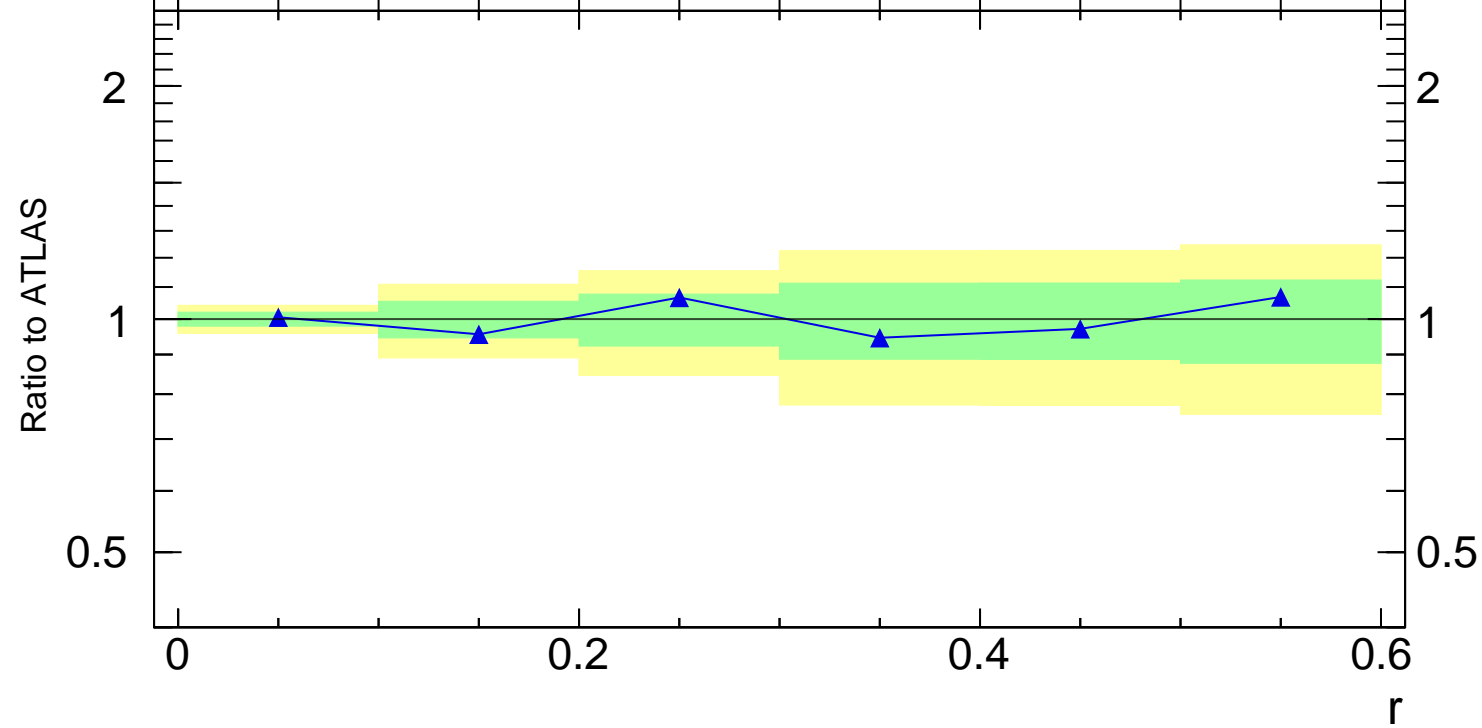

7000 GeV pp

Jets

ATLAS_2011_S8924791

Rivet 3.1.0, 6.7M events

mcplots.cern.ch [arXiv:1306.3436]