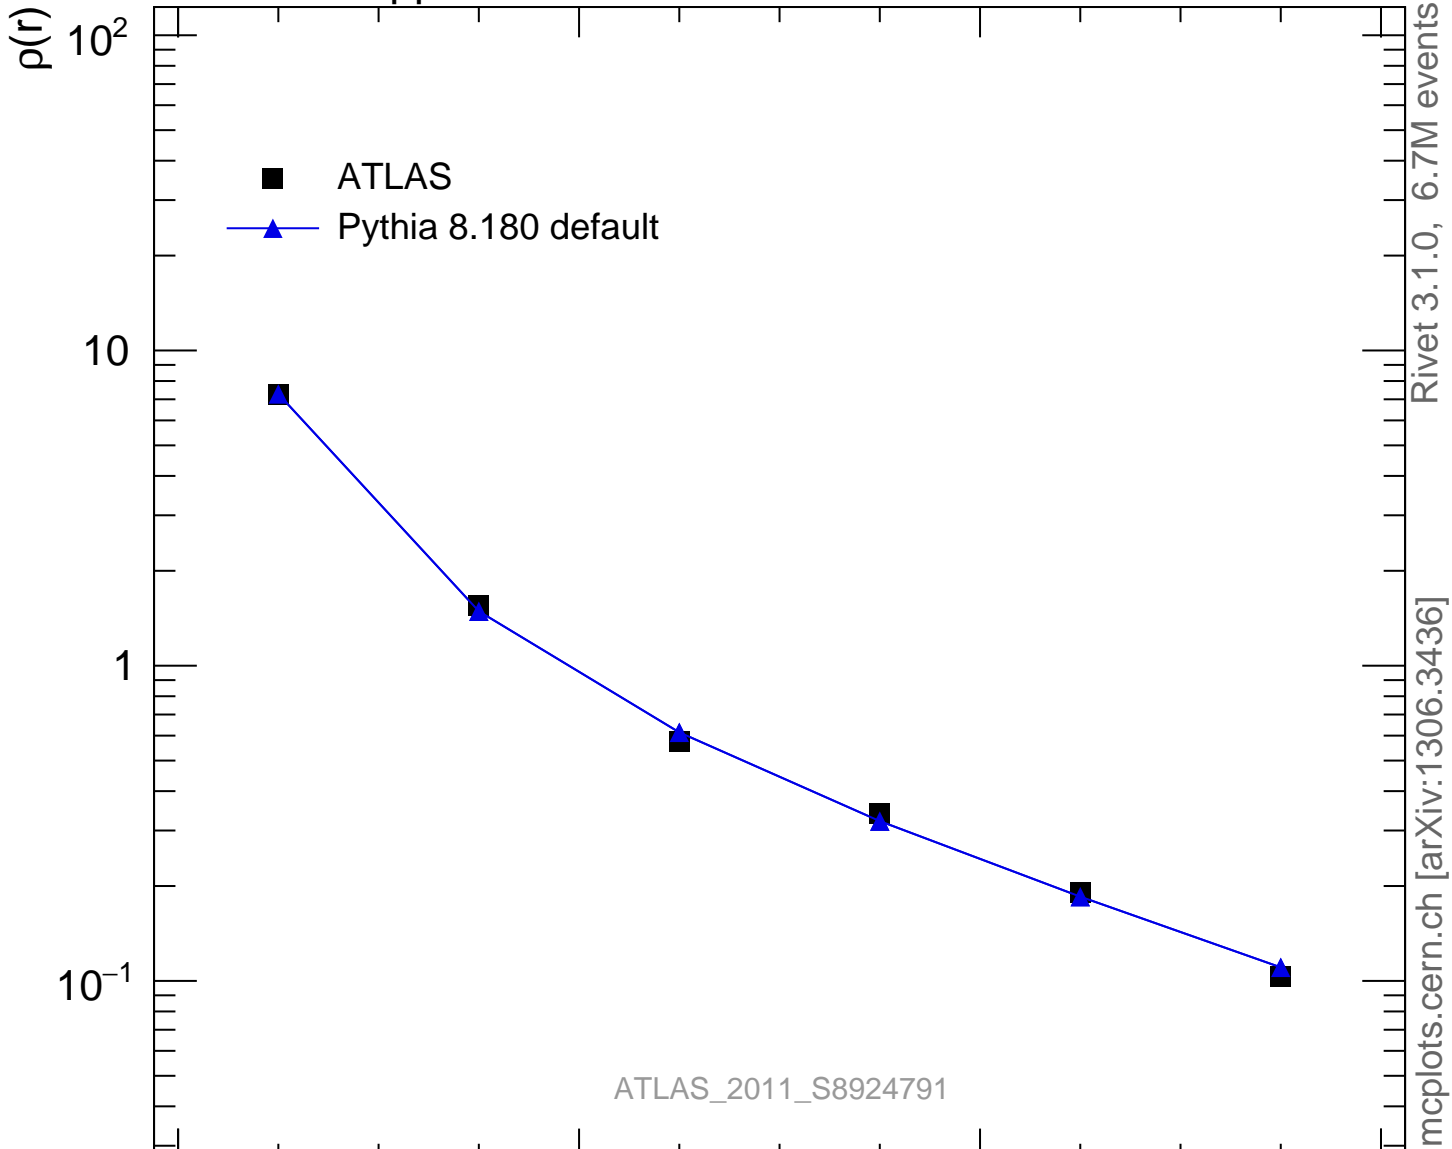

7000 GeV pp

Jets

ATLAS_2011_S8924791

Rivet 3.1.0, 6.7M events

mcplots.cern.ch [arXiv:1306.3436]