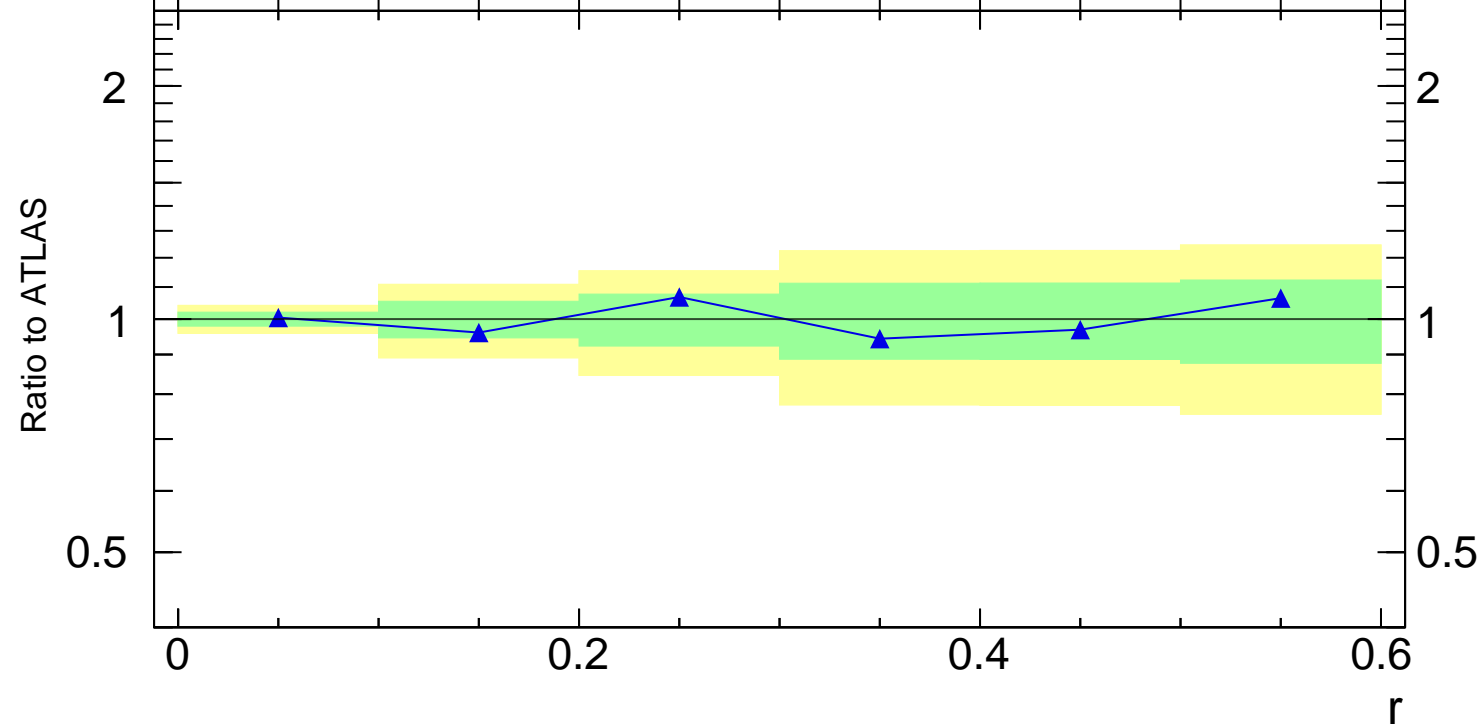

7000 GeV pp

Jets

ATLAS_2011_S8924791

Rivet 3.1.0, 7.2M events

mcplots.cern.ch [arXiv:1306.3436]