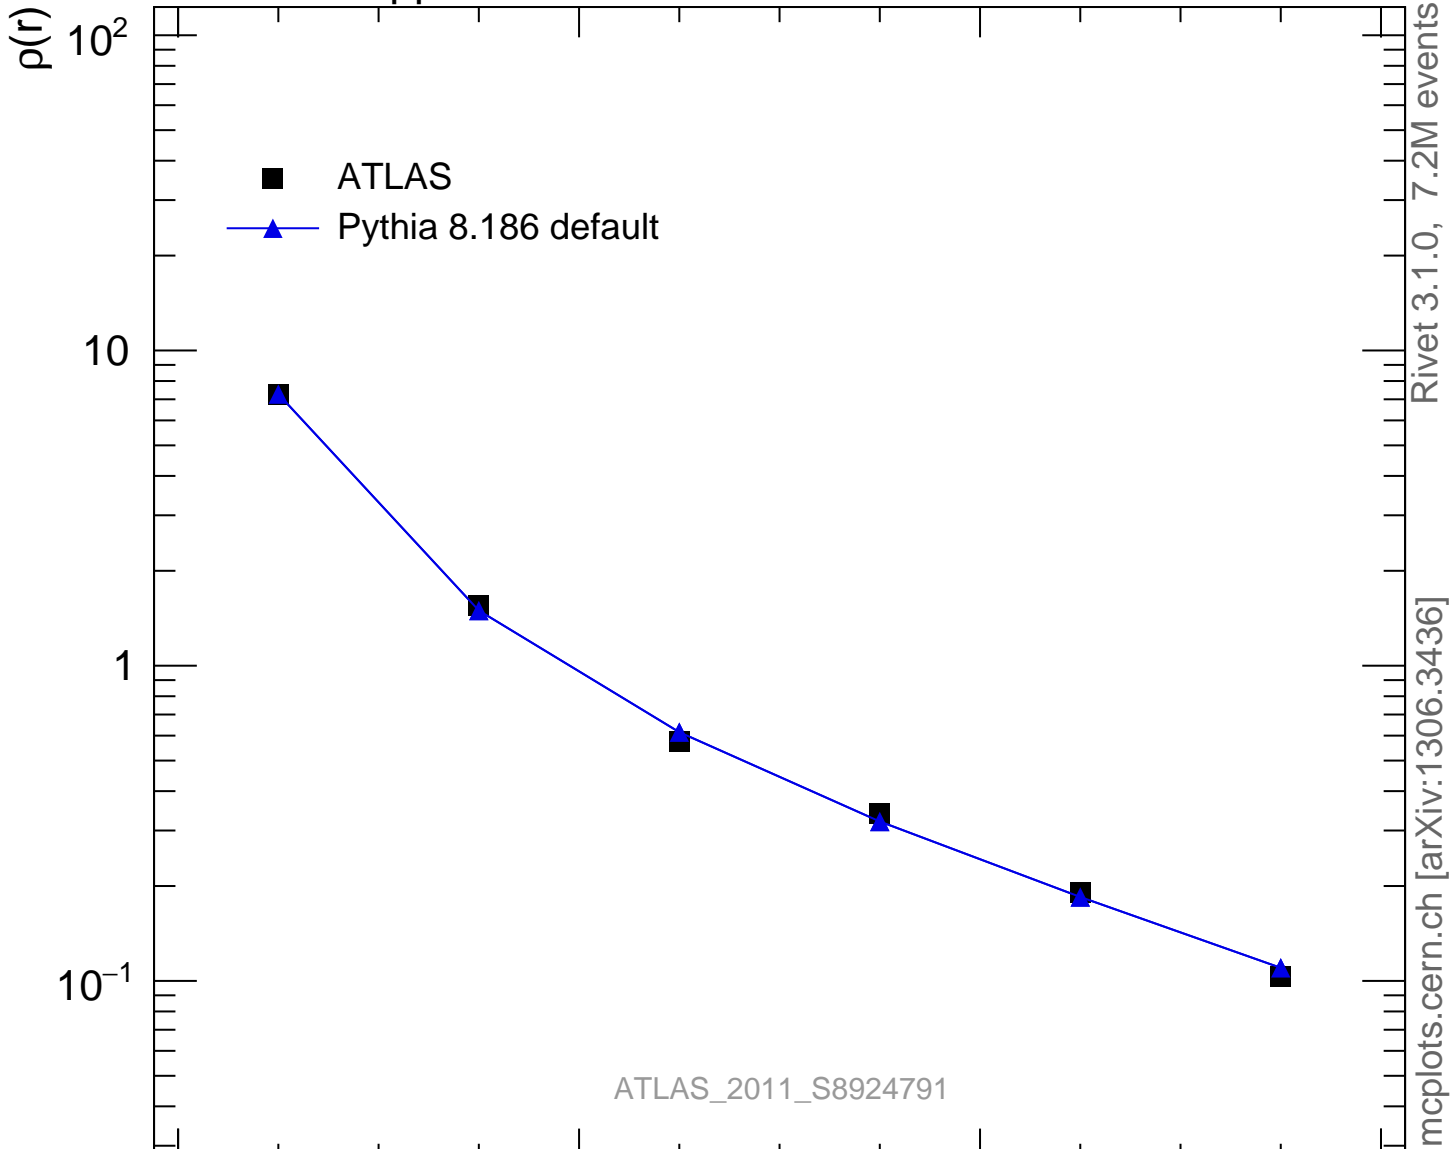

7000 GeV pp

Jets

ATLAS_2011_S8924791

Rivet 3.1.0, 7.2M events

mcplots.cern.ch [arXiv:1306.3436]