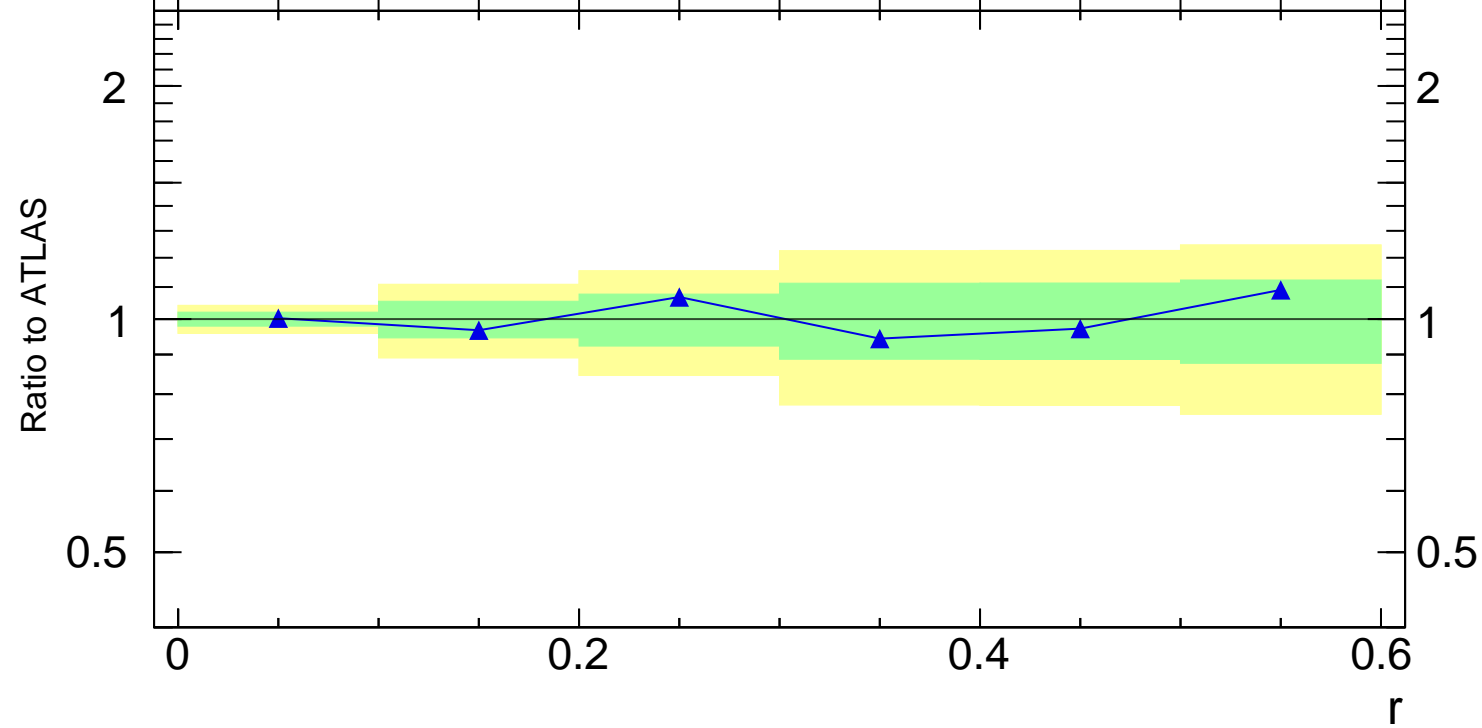

7000 GeV pp

Jets

ATLAS\_2011\_S8924791

Rivet 3.1.0, 7.4M events  
mcplots.cern.ch [arXiv:1306.3436]