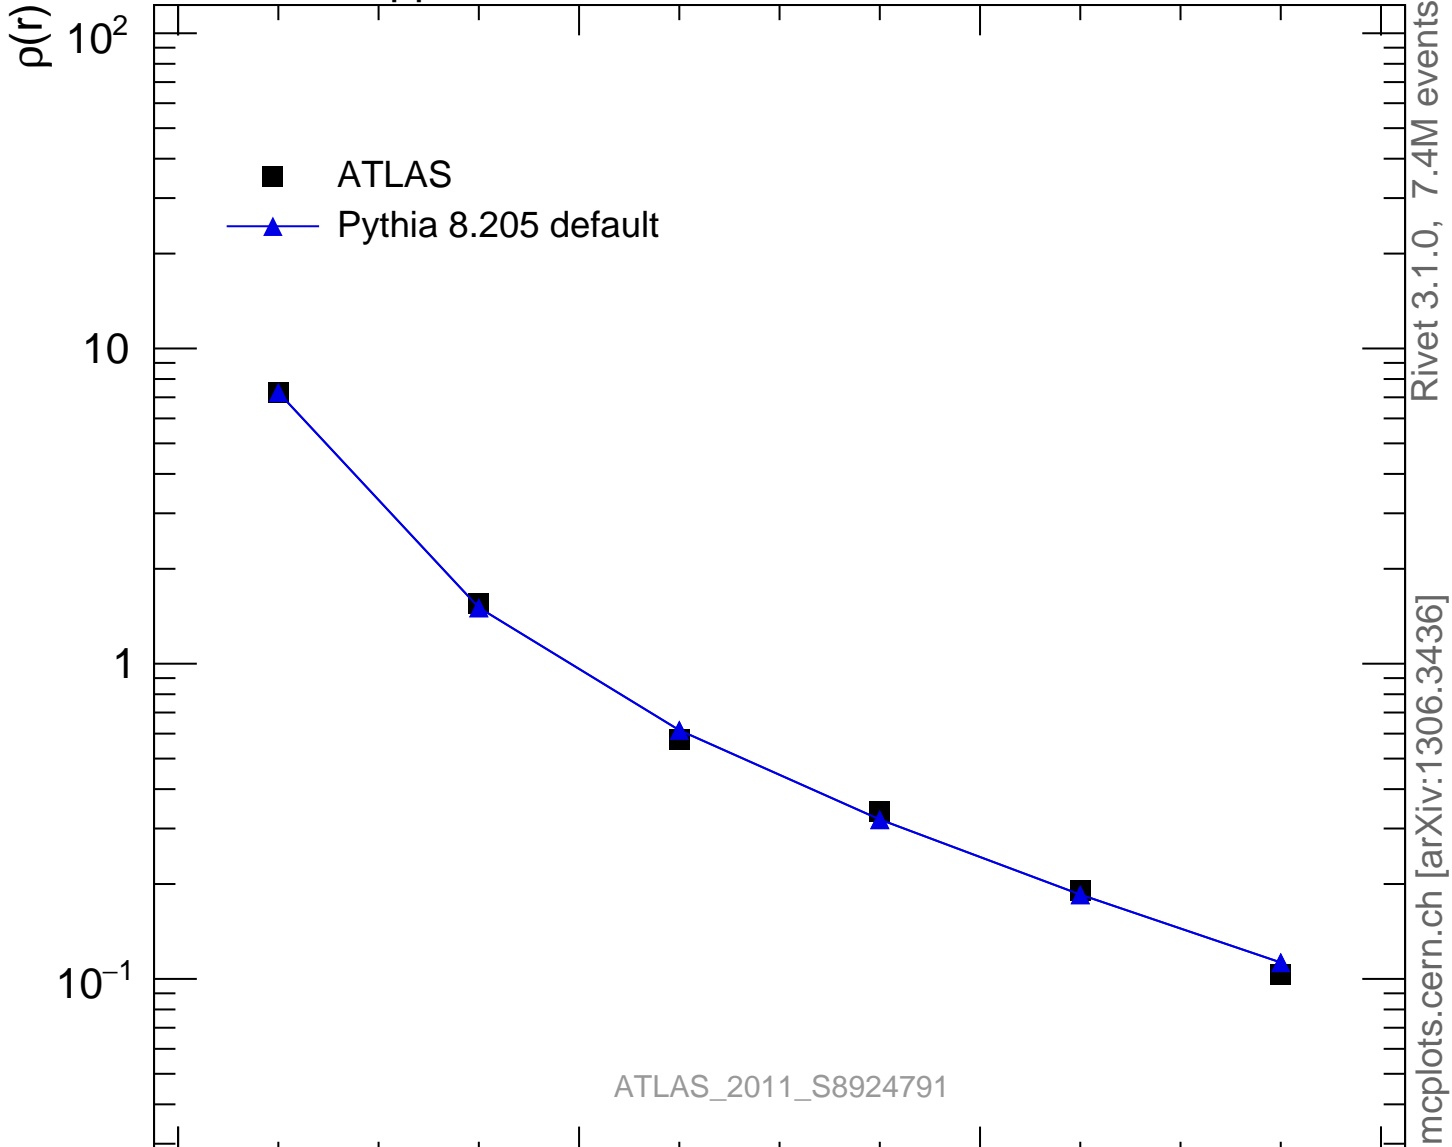

7000 GeV pp

Jets

ATLAS\_2011\_S8924791

Rivet 3.1.0, 7.4M events  
mcplots.cern.ch [arXiv:1306.3436]