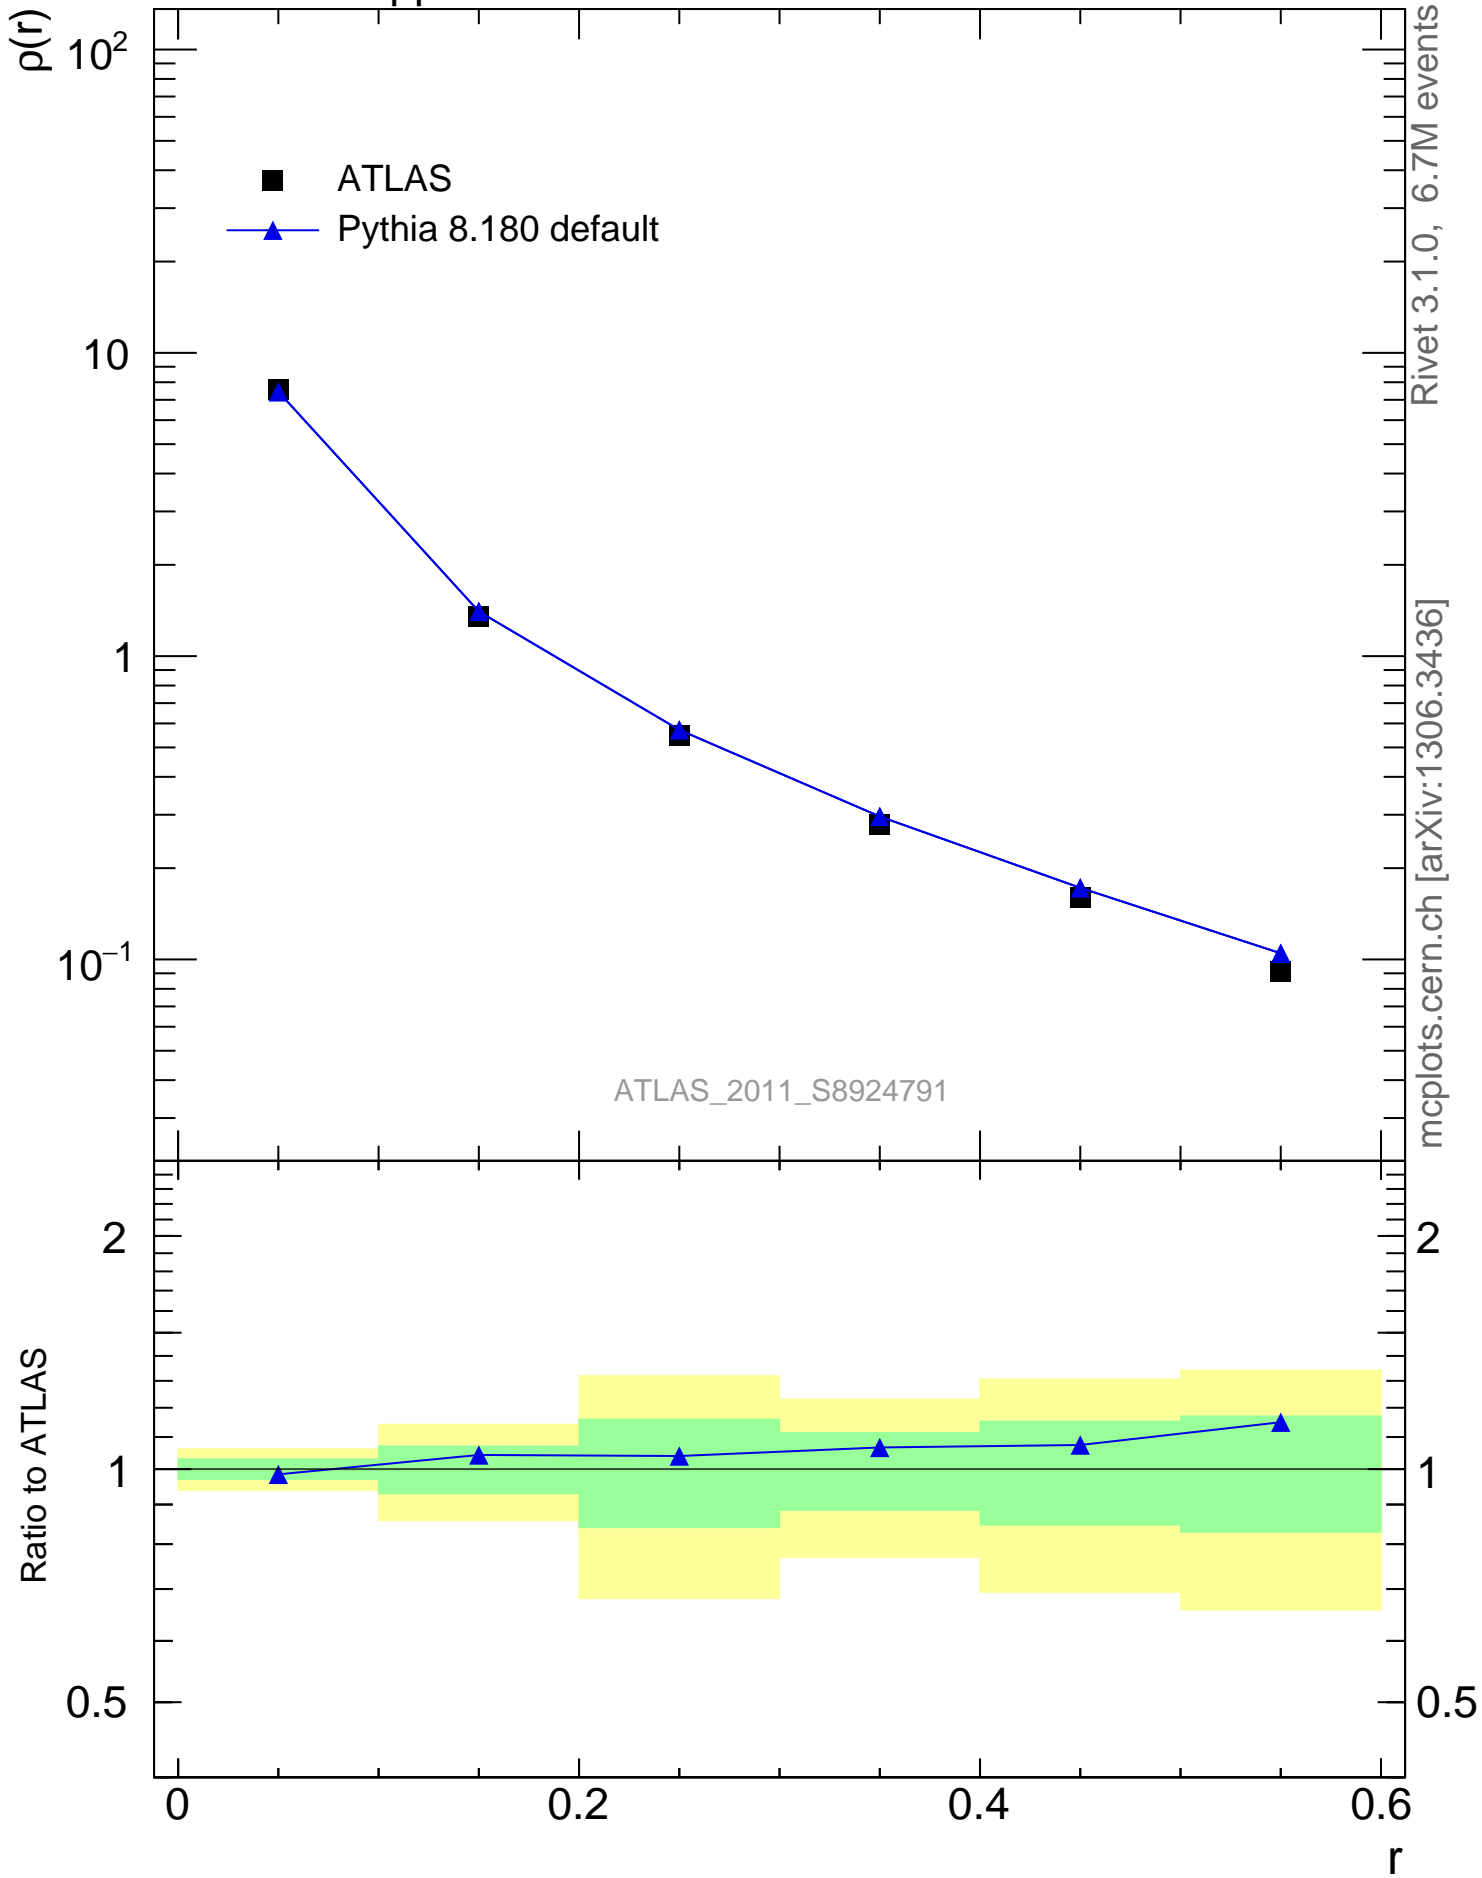

7000 GeV pp

Jets

Rivet 3.1.0, 6.7M events
mcplots.cern.ch [arXiv:1306.3436]