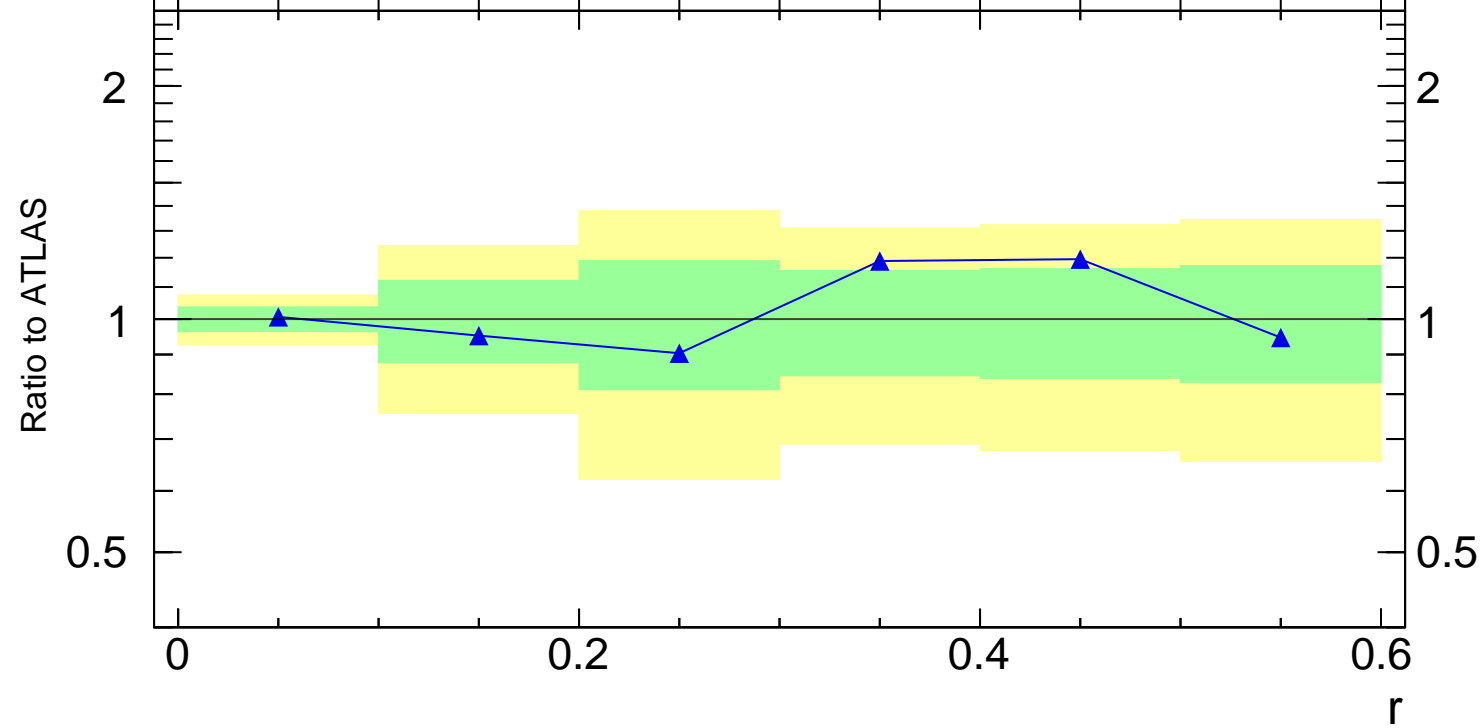

7000 GeV pp

Jets

ATLAS\_2011\_S8924791

Rivet 3.1.0, 7.3M events  
mcplots.cern.ch [arXiv:1306.3436]