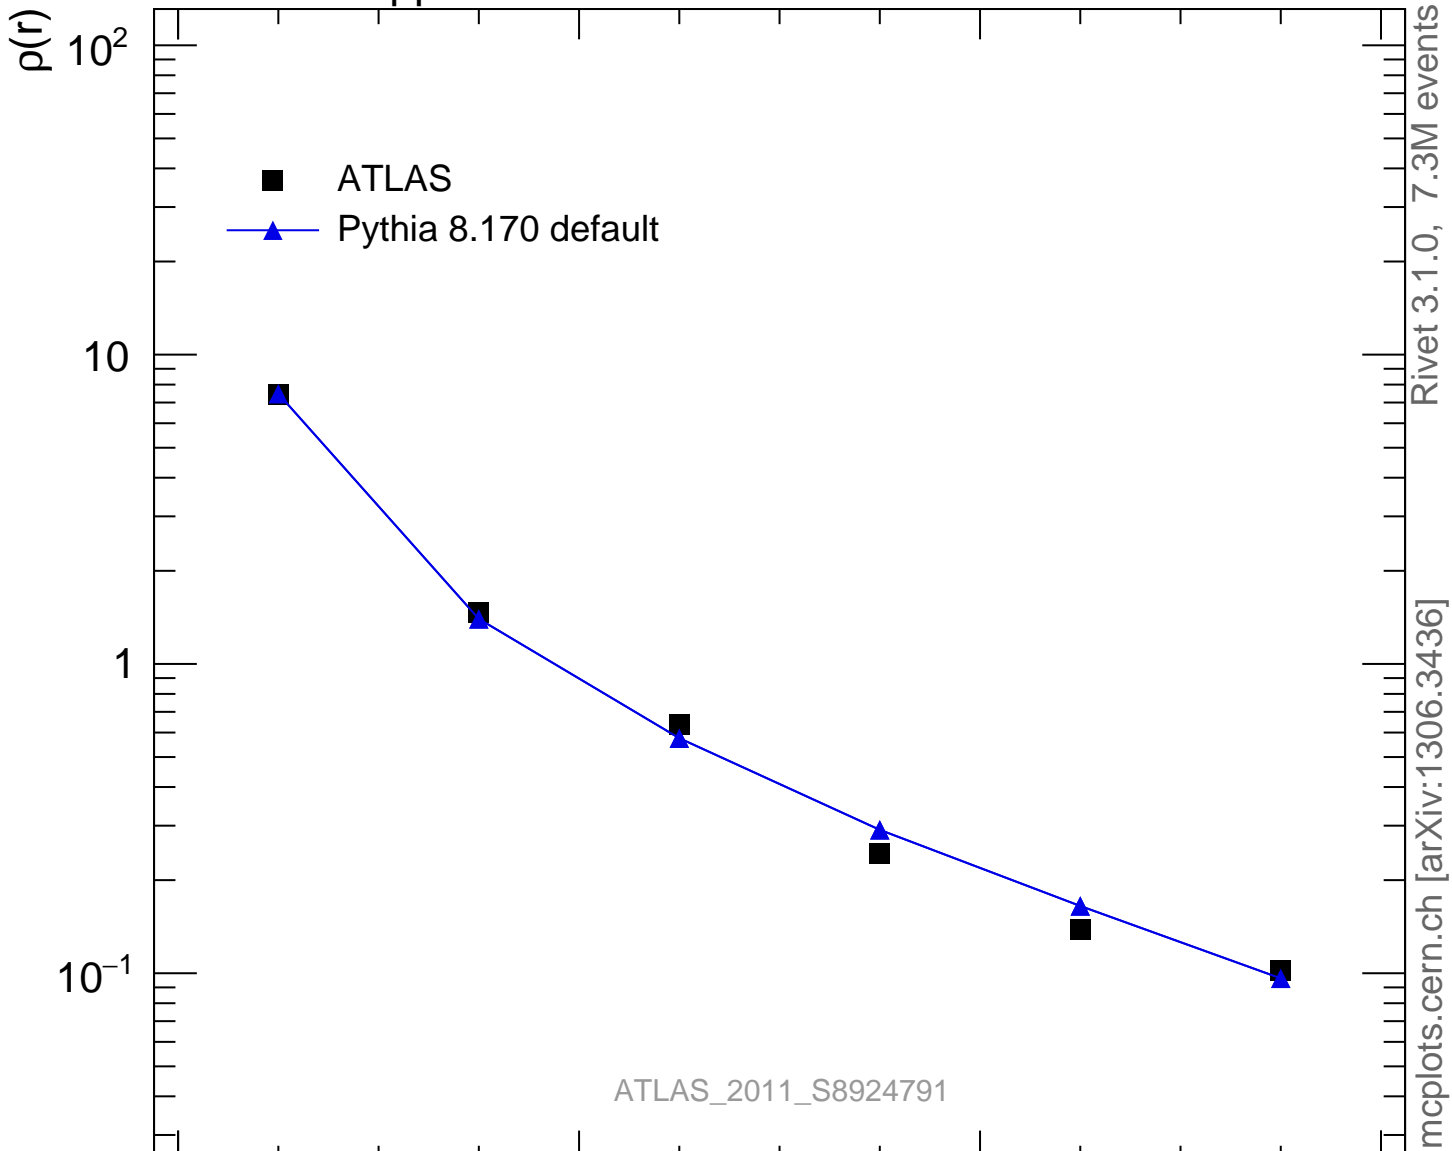

7000 GeV pp

Jets

ATLAS\_2011\_S8924791

Rivet 3.1.0, 7.3M events  
mcplots.cern.ch [arXiv:1306.3436]