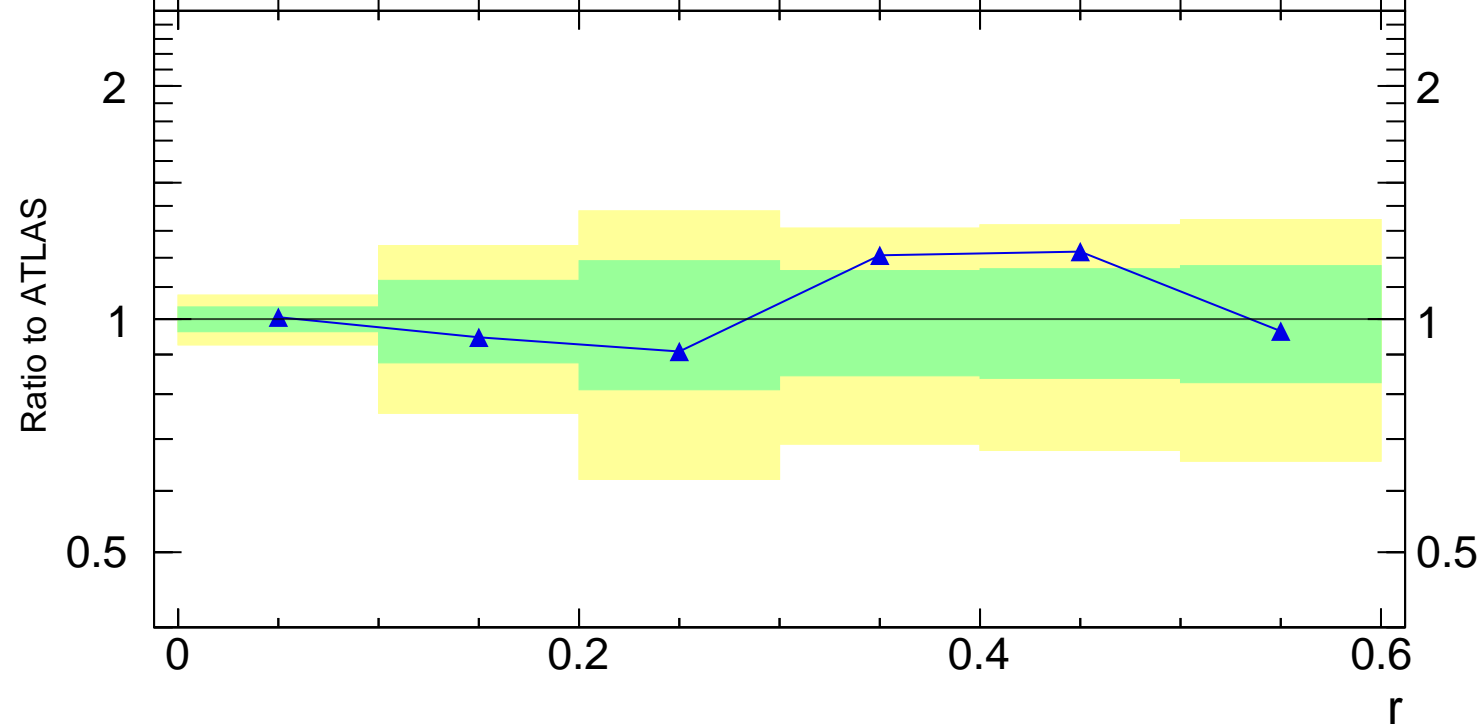

7000 GeV pp

Jets

ATLAS_2011_S8924791

Rivet 3.1.0, 7.2M events
mcplots.cern.ch [arXiv:1306.3436]