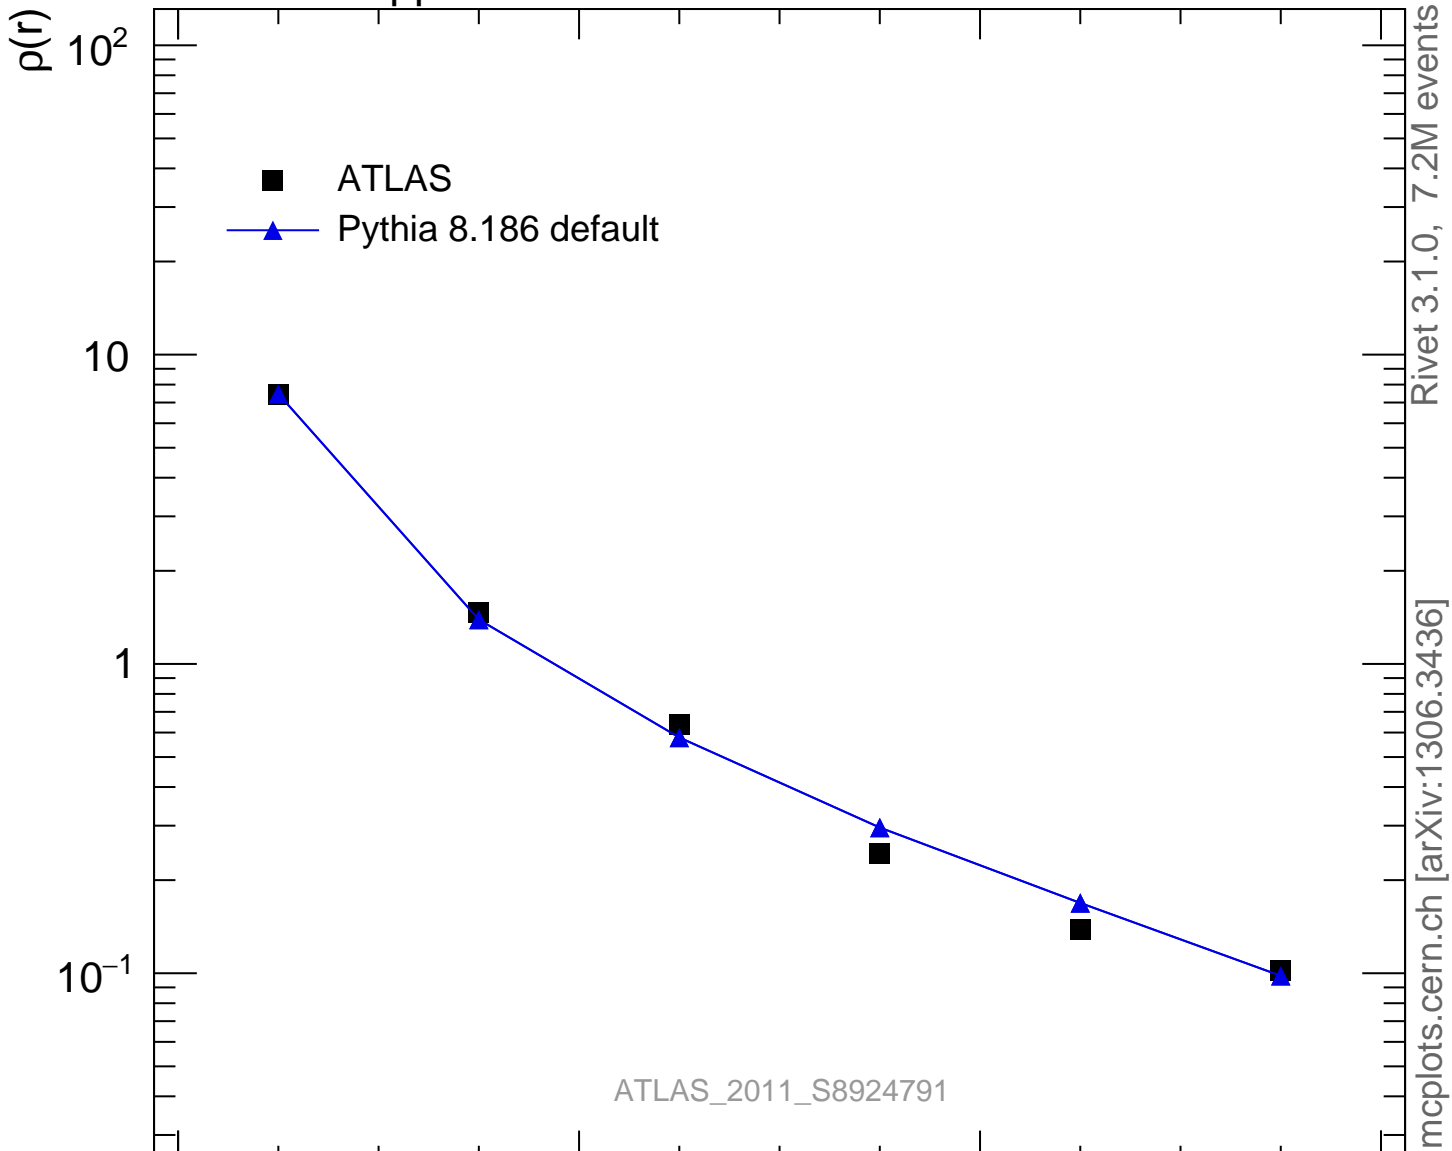

7000 GeV pp

Jets

ATLAS_2011_S8924791

Rivet 3.1.0, 7.2M events
mcplots.cern.ch [arXiv:1306.3436]