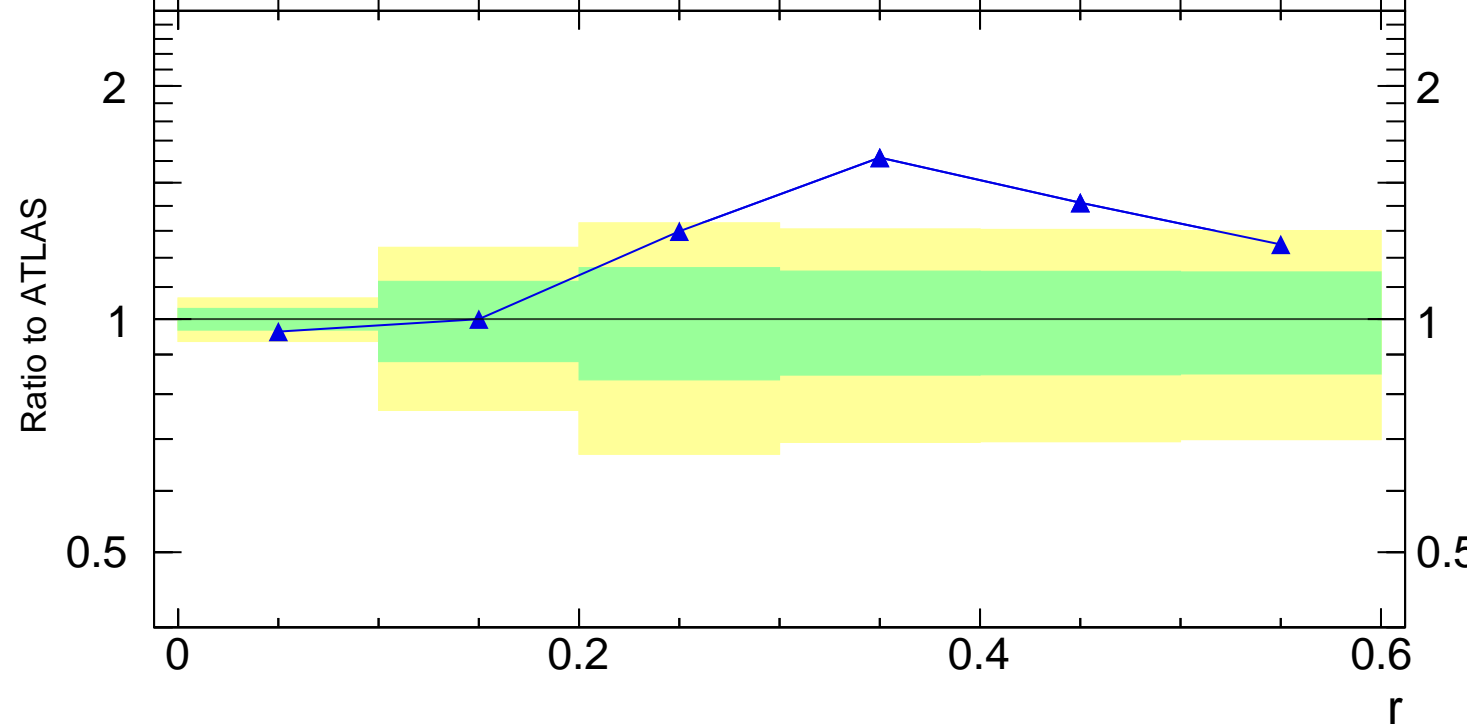

7000 GeV pp

Jets

ATLAS\_2011\_S8924791

Rivet 3.1.0, 6.7M events  
mcplots.cern.ch [arXiv:1306.3436]