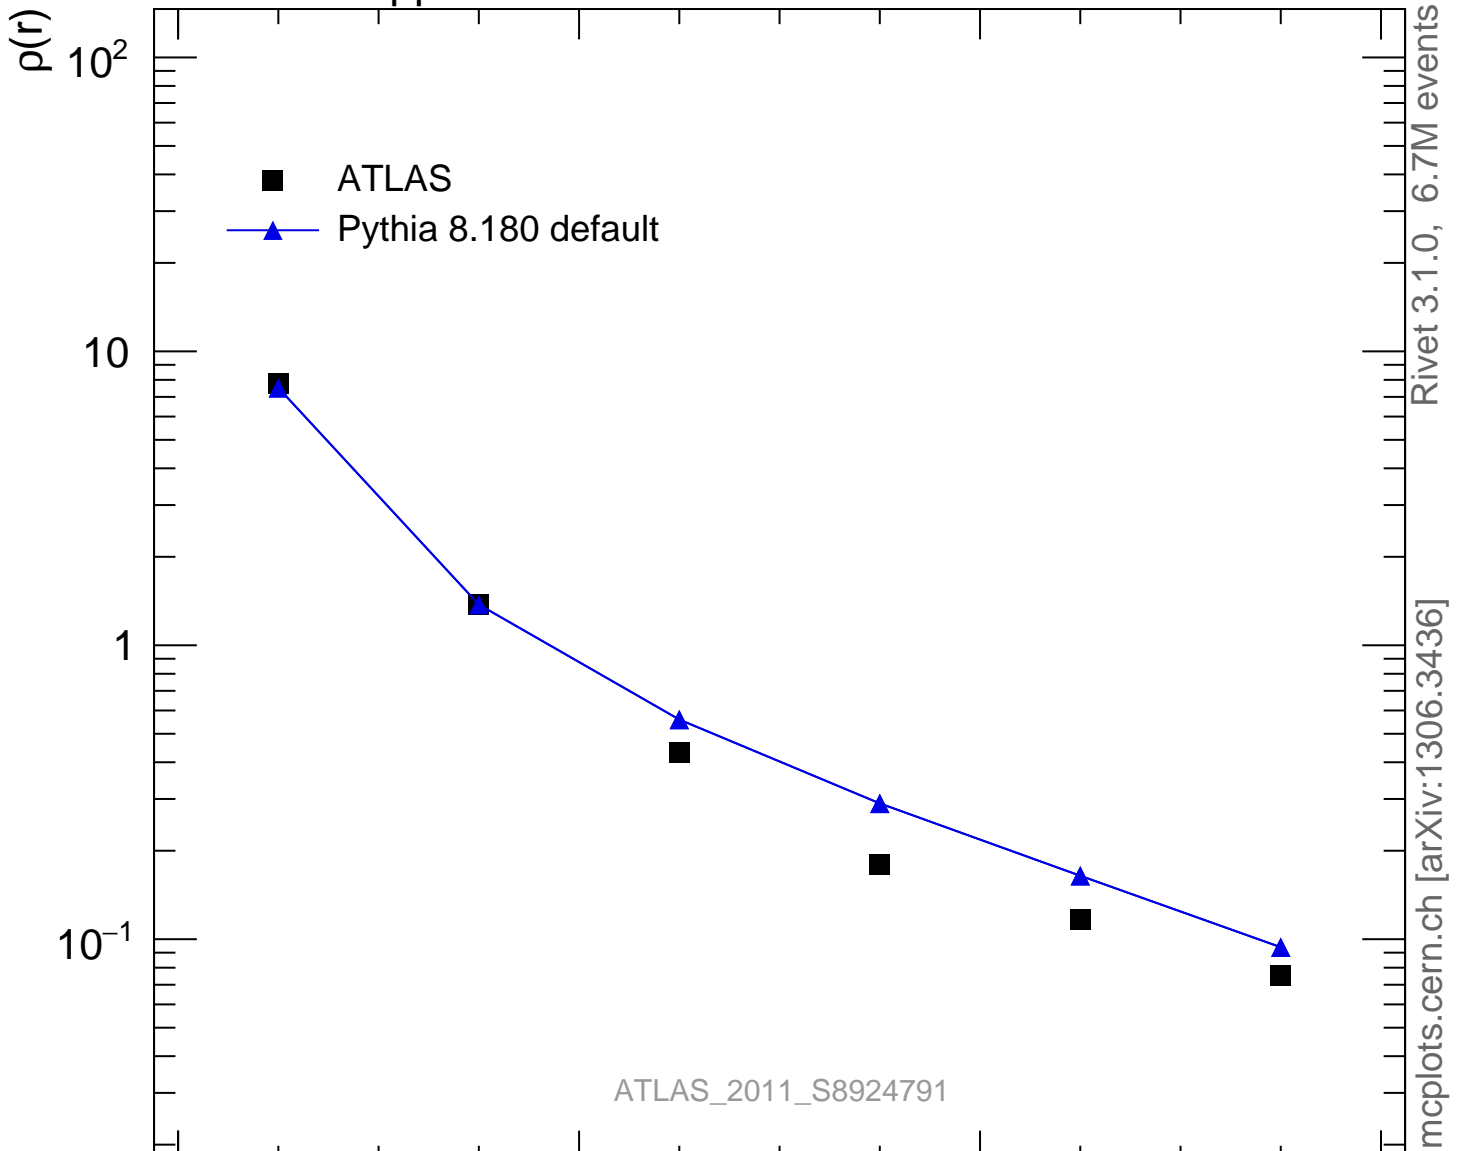

7000 GeV pp

Jets

ATLAS\_2011\_S8924791

Rivet 3.1.0, 6.7M events  
mcplots.cern.ch [arXiv:1306.3436]