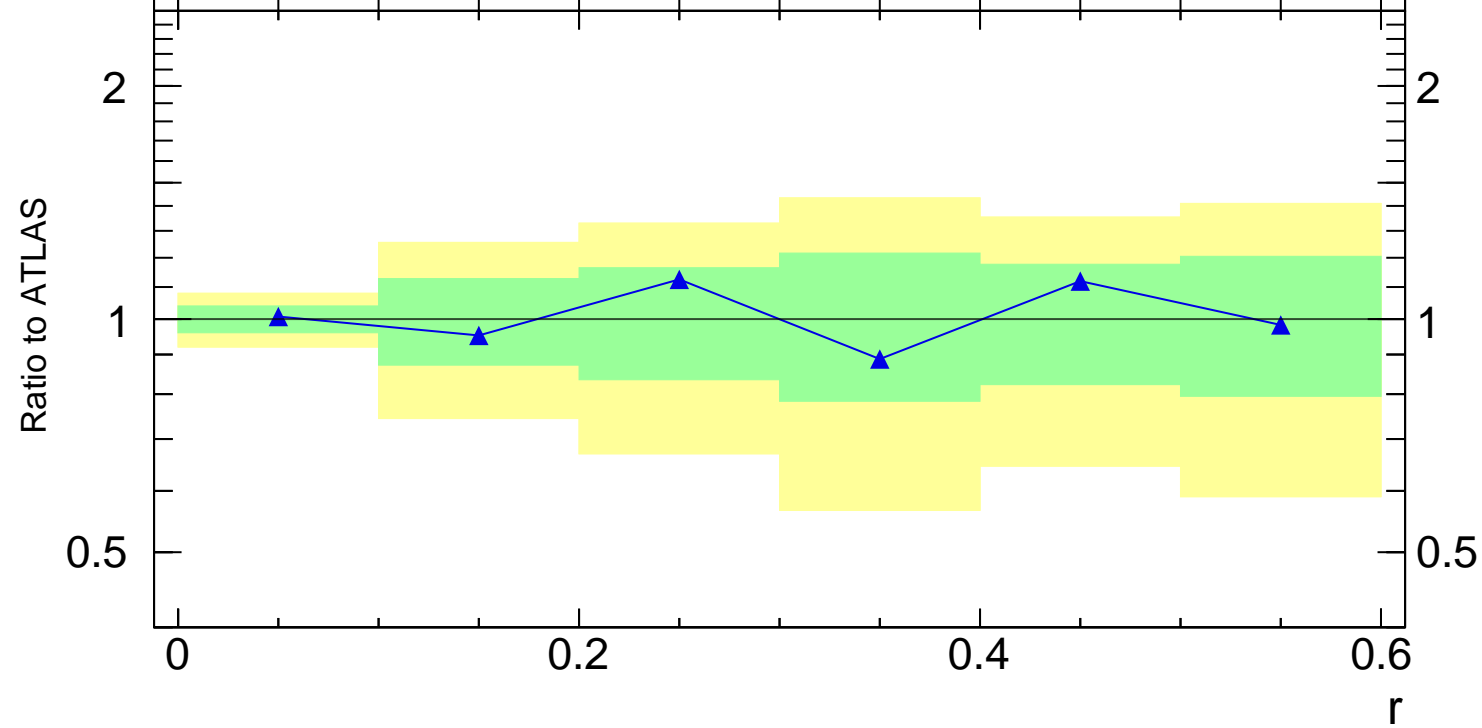

7000 GeV pp

Jets

ATLAS_2011_S8924791

Rivet 3.1.0, 7.2M events
mcplots.cern.ch [arXiv:1306.3436]