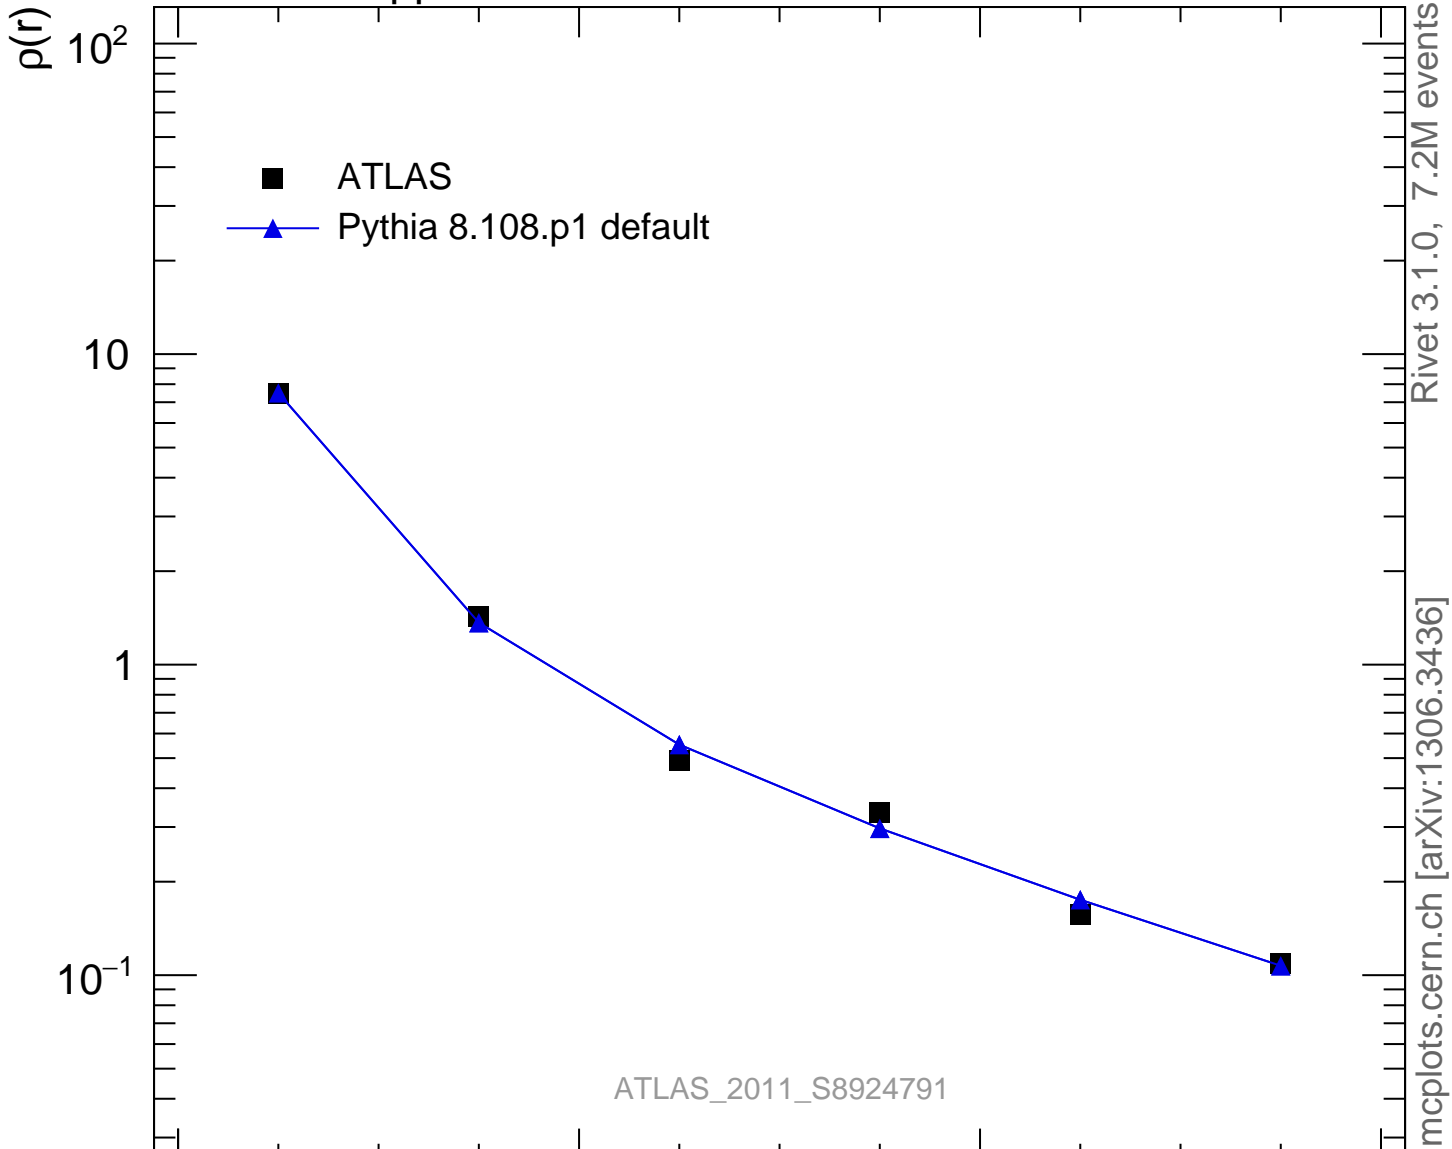

7000 GeV pp

Jets

ATLAS_2011_S8924791

Rivet 3.1.0, 7.2M events
mcplots.cern.ch [arXiv:1306.3436]