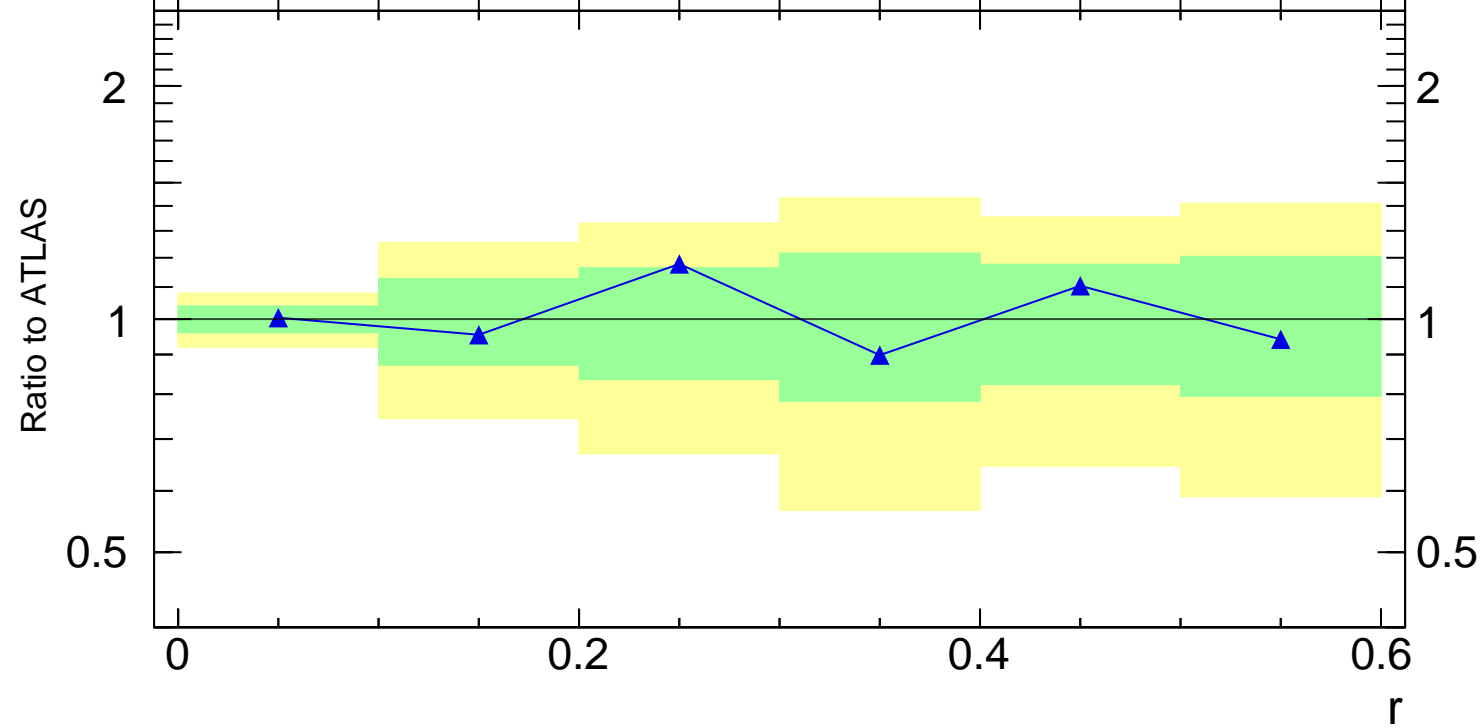

7000 GeV pp

Jets

ATLAS\_2011\_S8924791

Rivet 3.1.0, 7.3M events  
mcplots.cern.ch [arXiv:1306.3436]