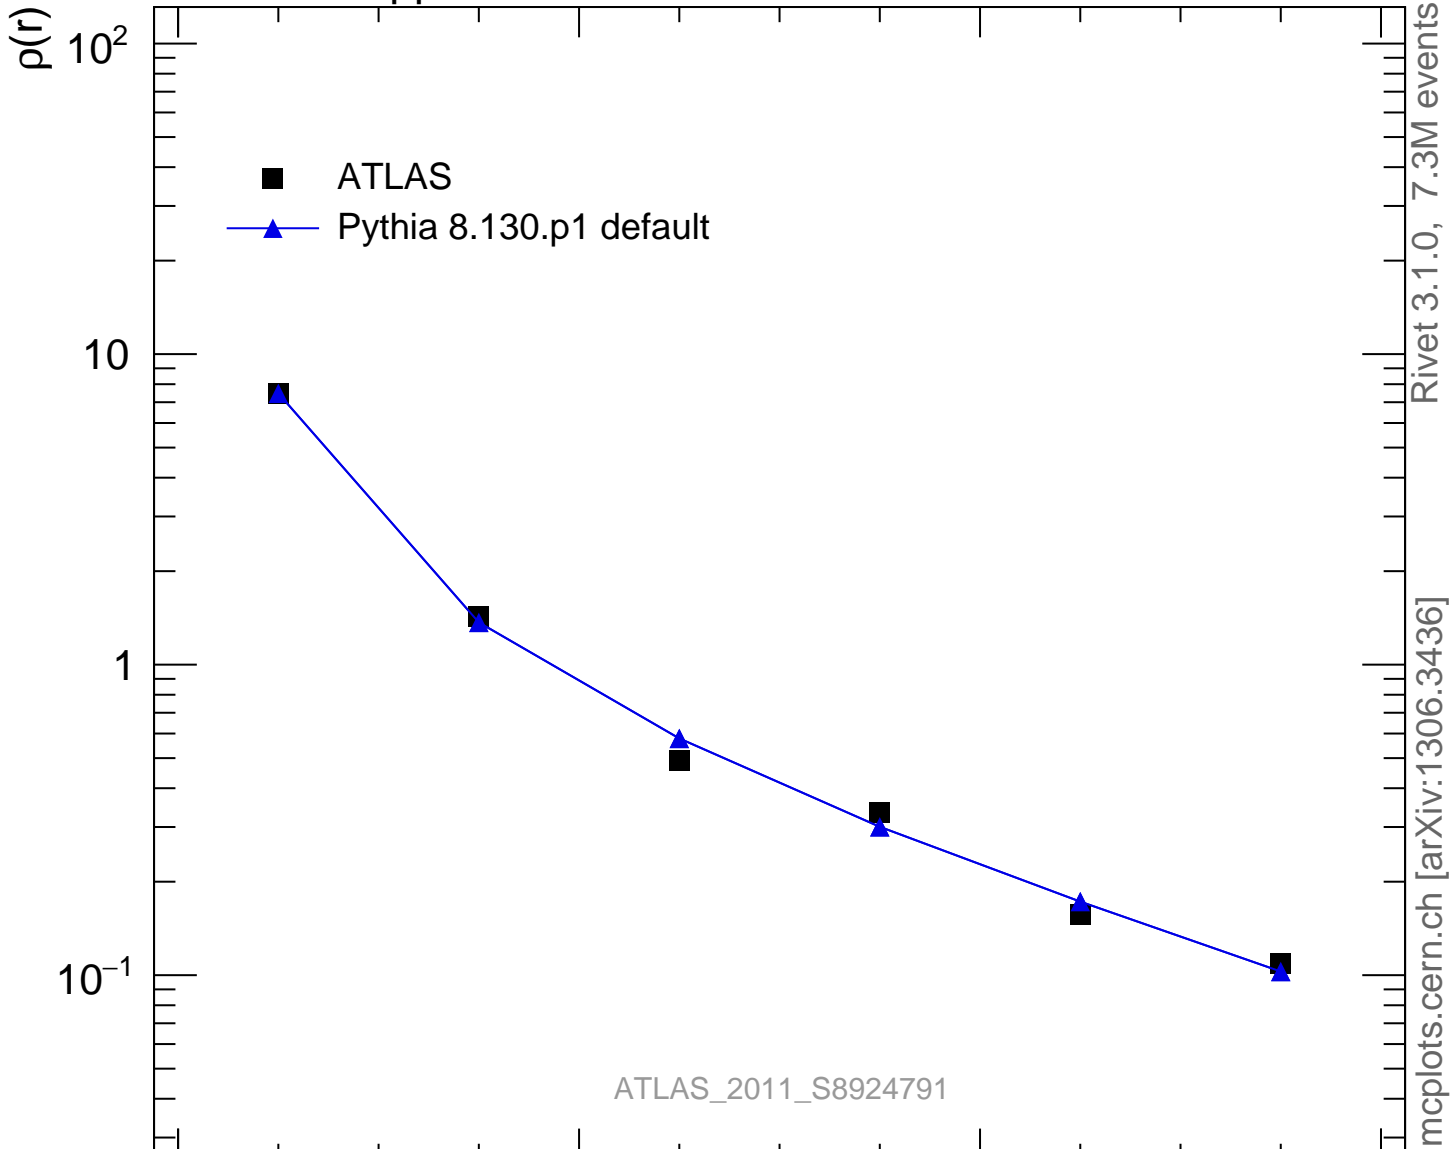

7000 GeV pp

Jets

ATLAS\_2011\_S8924791

Rivet 3.1.0, 7.3M events  
mcplots.cern.ch [arXiv:1306.3436]