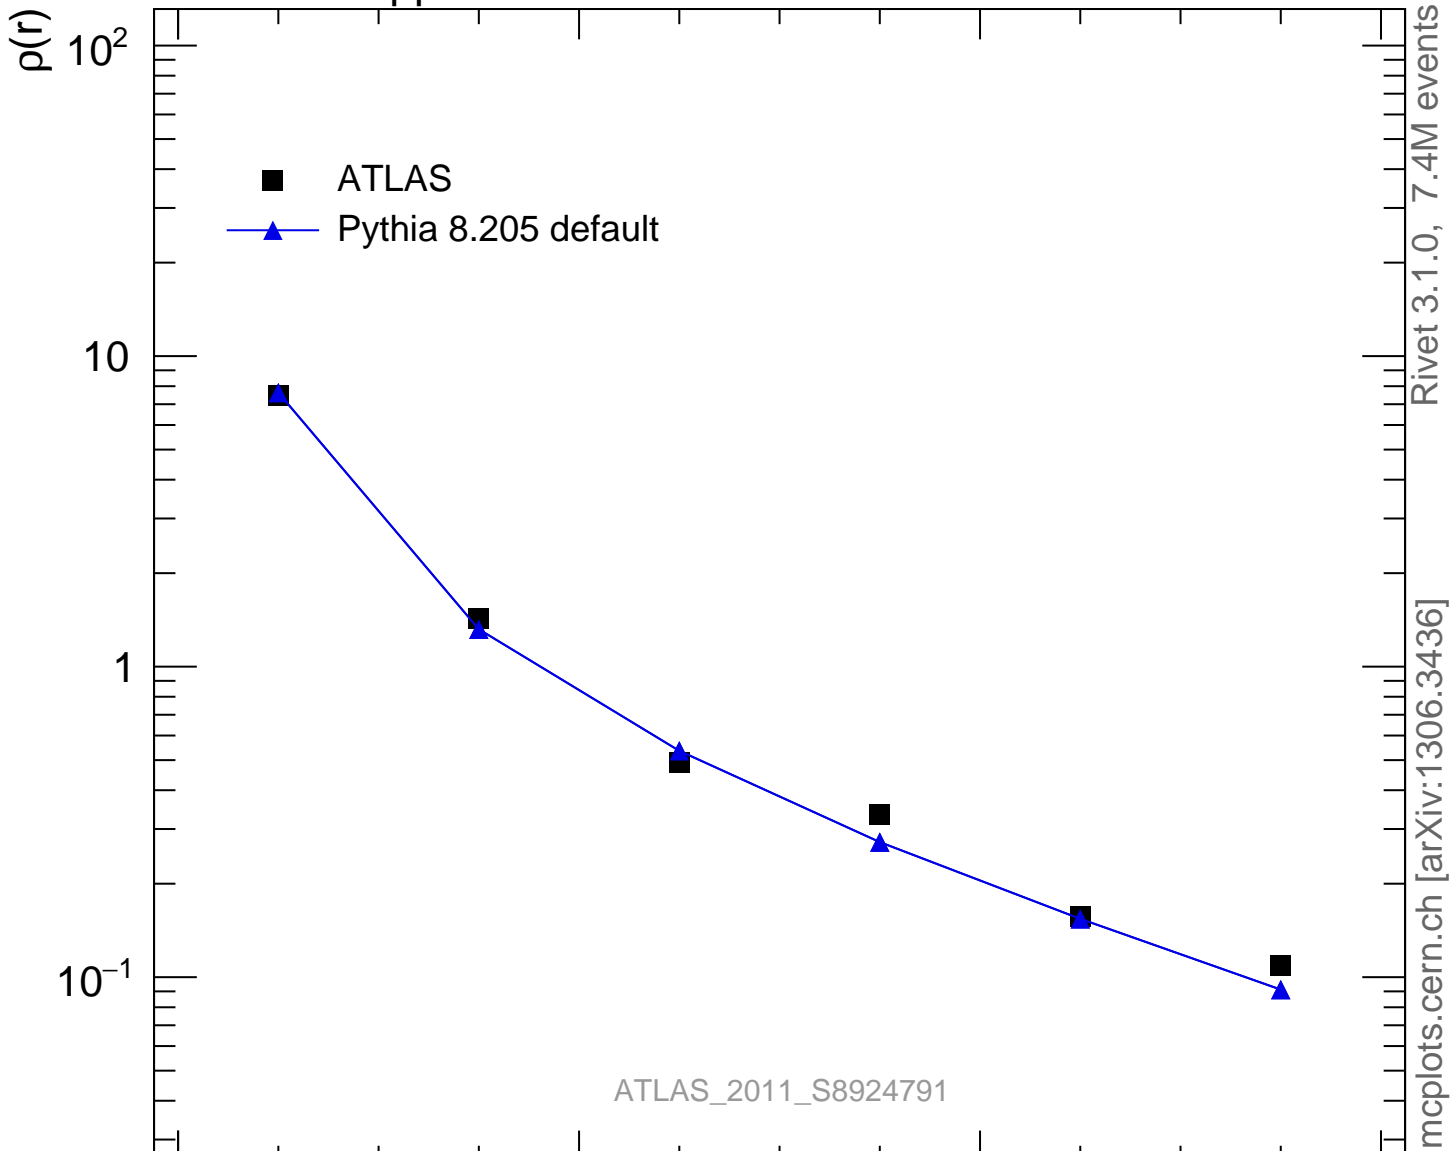

7000 GeV pp

Jets

ATLAS\_2011\_S8924791

Rivet 3.1.0, 7.4M events  
mcplots.cern.ch [arXiv:1306.3436]