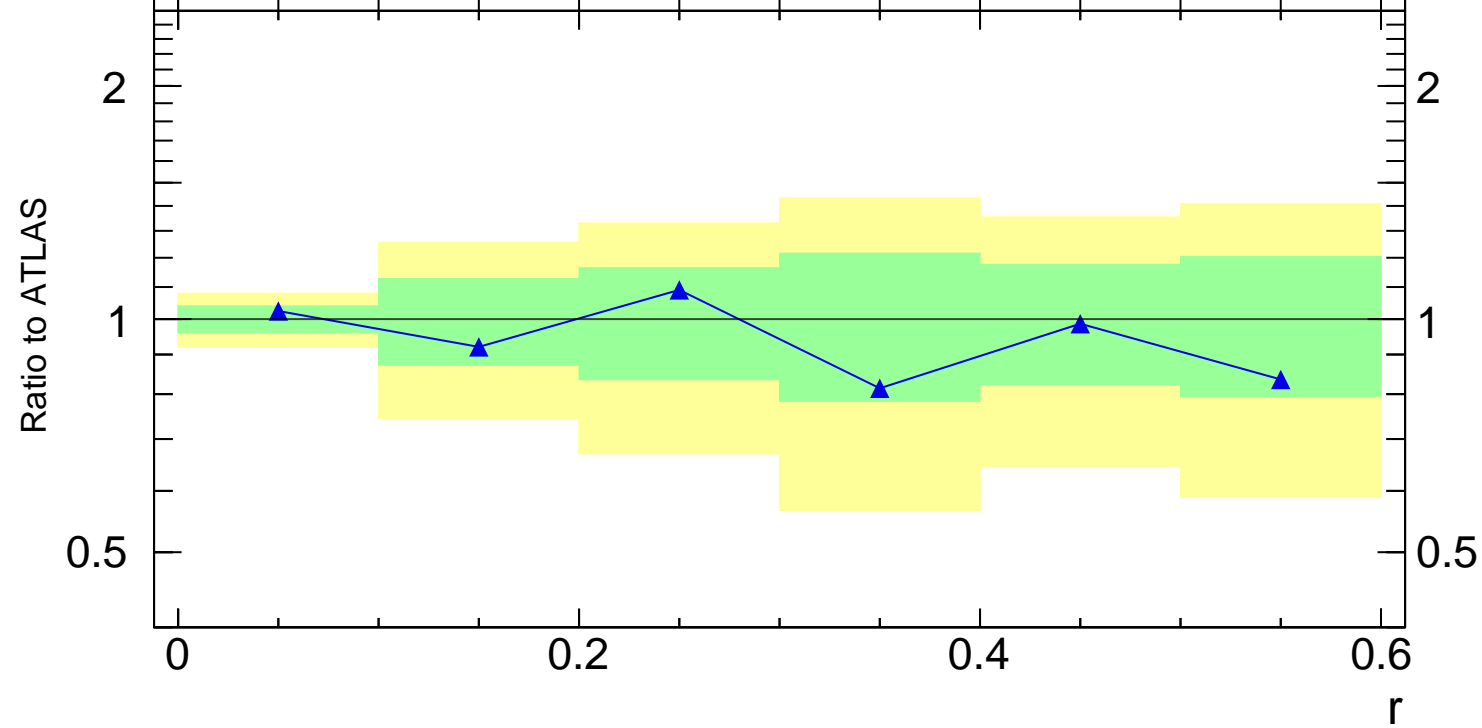

7000 GeV pp

Jets

ATLAS\_2011\_S8924791

Rivet 3.1.0, 7.4M events  
mcplots.cern.ch [arXiv:1306.3436]