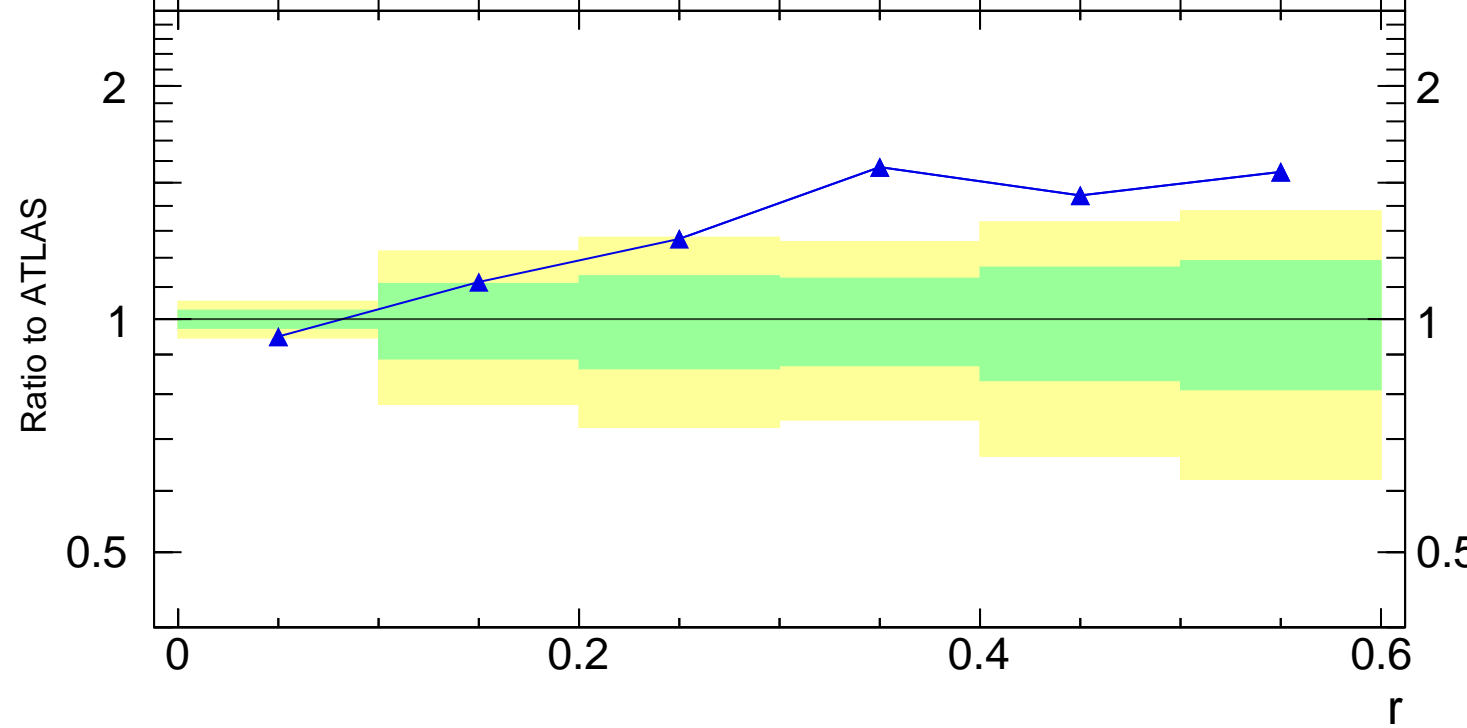

7000 GeV pp

Jets

ATLAS_2011_S8924791

Rivet 3.1.0, 7.3M events
mcplots.cern.ch [arXiv:1306.3436]