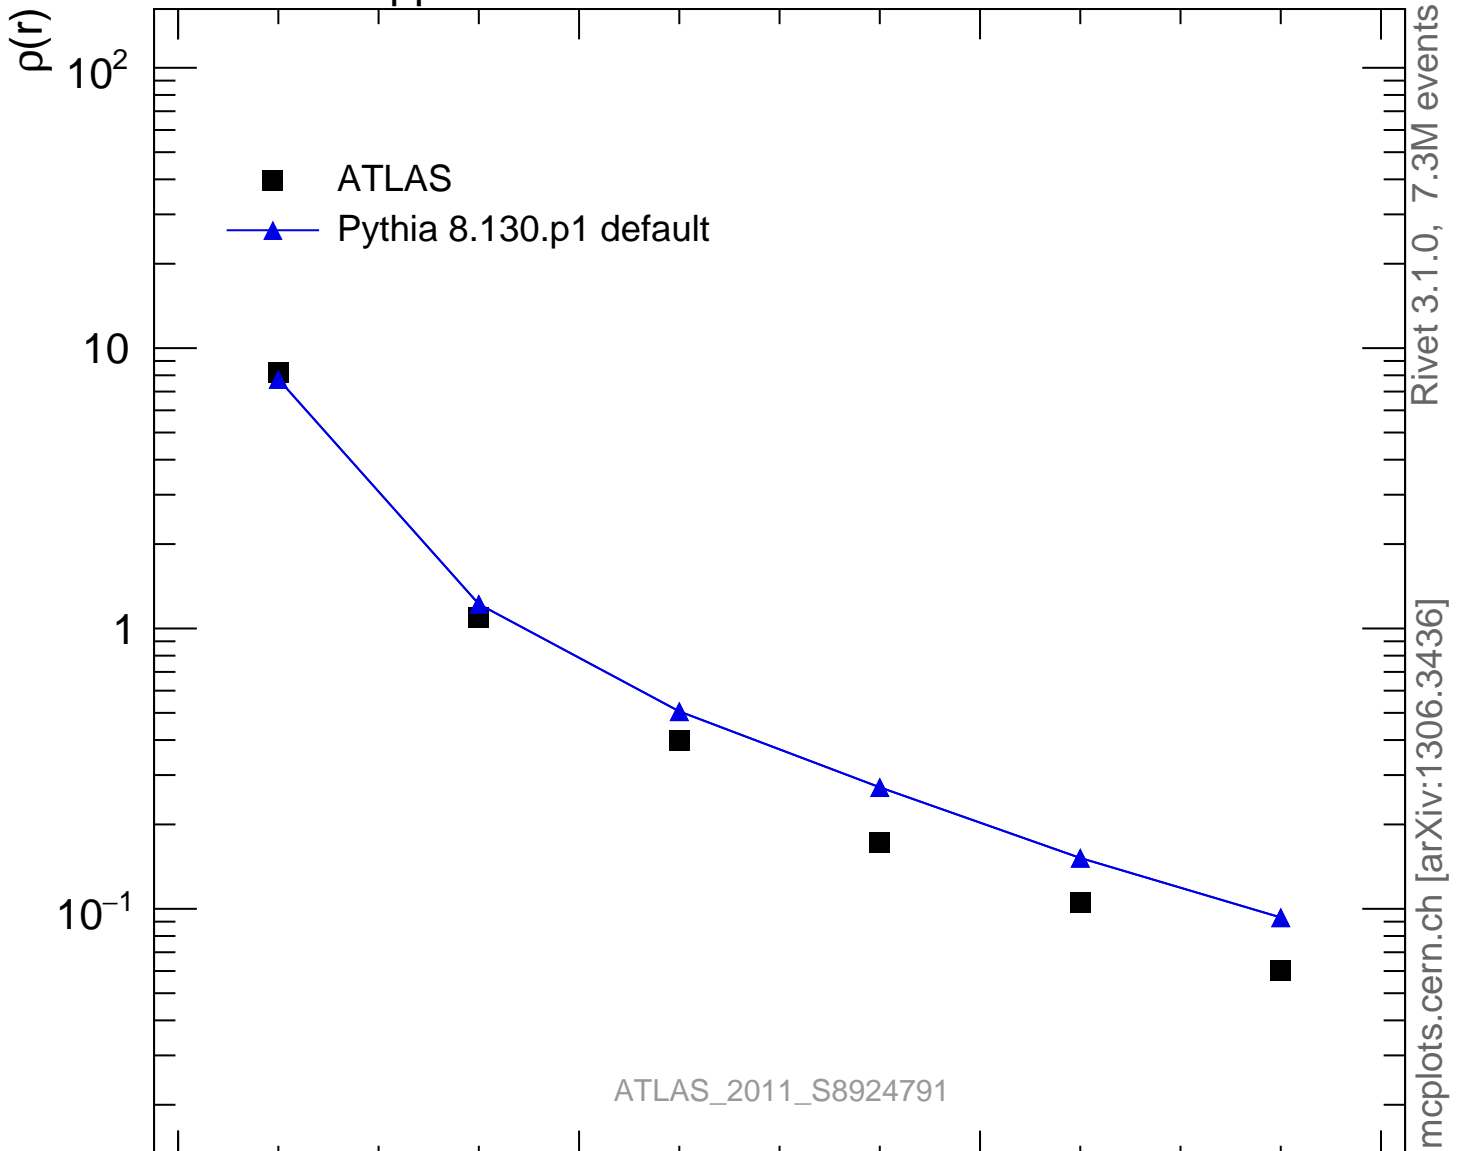

7000 GeV pp

Jets

ATLAS_2011_S8924791

Rivet 3.1.0, 7.3M events
mcplots.cern.ch [arXiv:1306.3436]