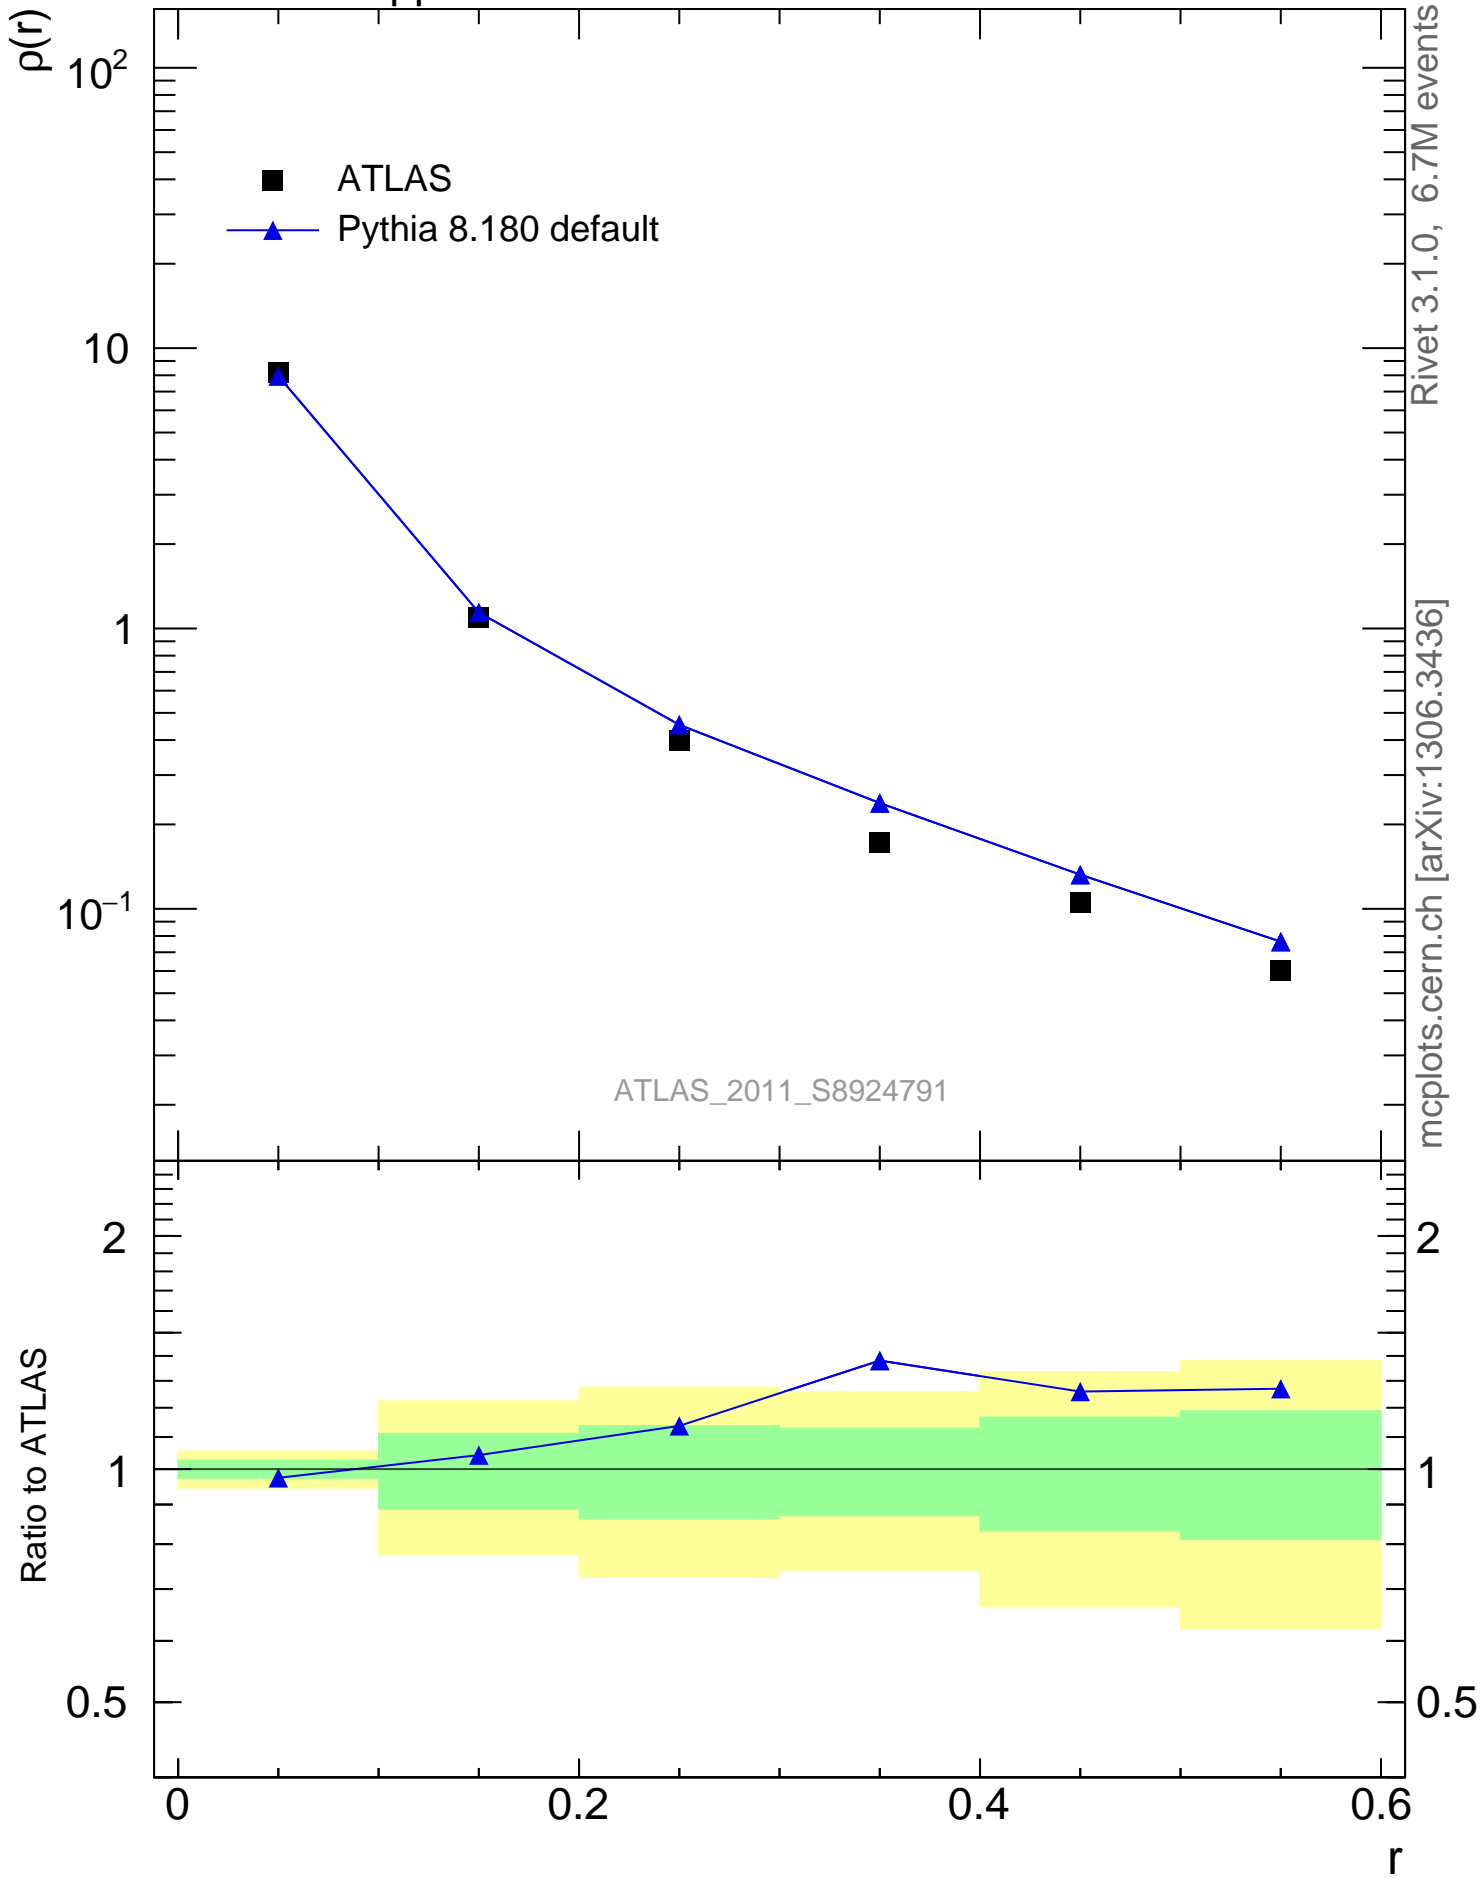

7000 GeV pp

Jets

Rivet 3.1.0, 6.7M events
mcplots.cern.ch [arXiv:1306.3436]

ATLAS_2011_S8924791