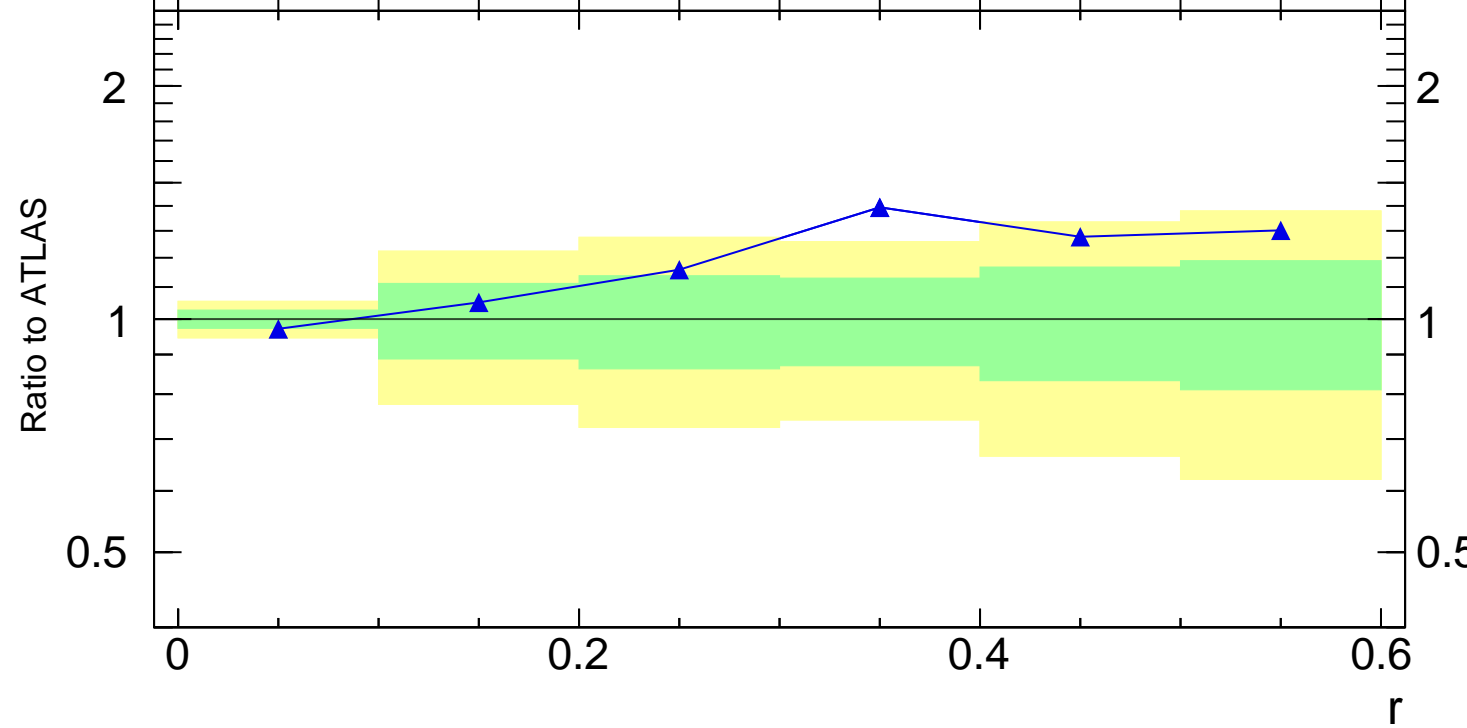

7000 GeV pp

Jets

ATLAS\_2011\_S8924791

Rivet 3.1.0, 7.2M events  
mcplots.cern.ch [arXiv:1306.3436]