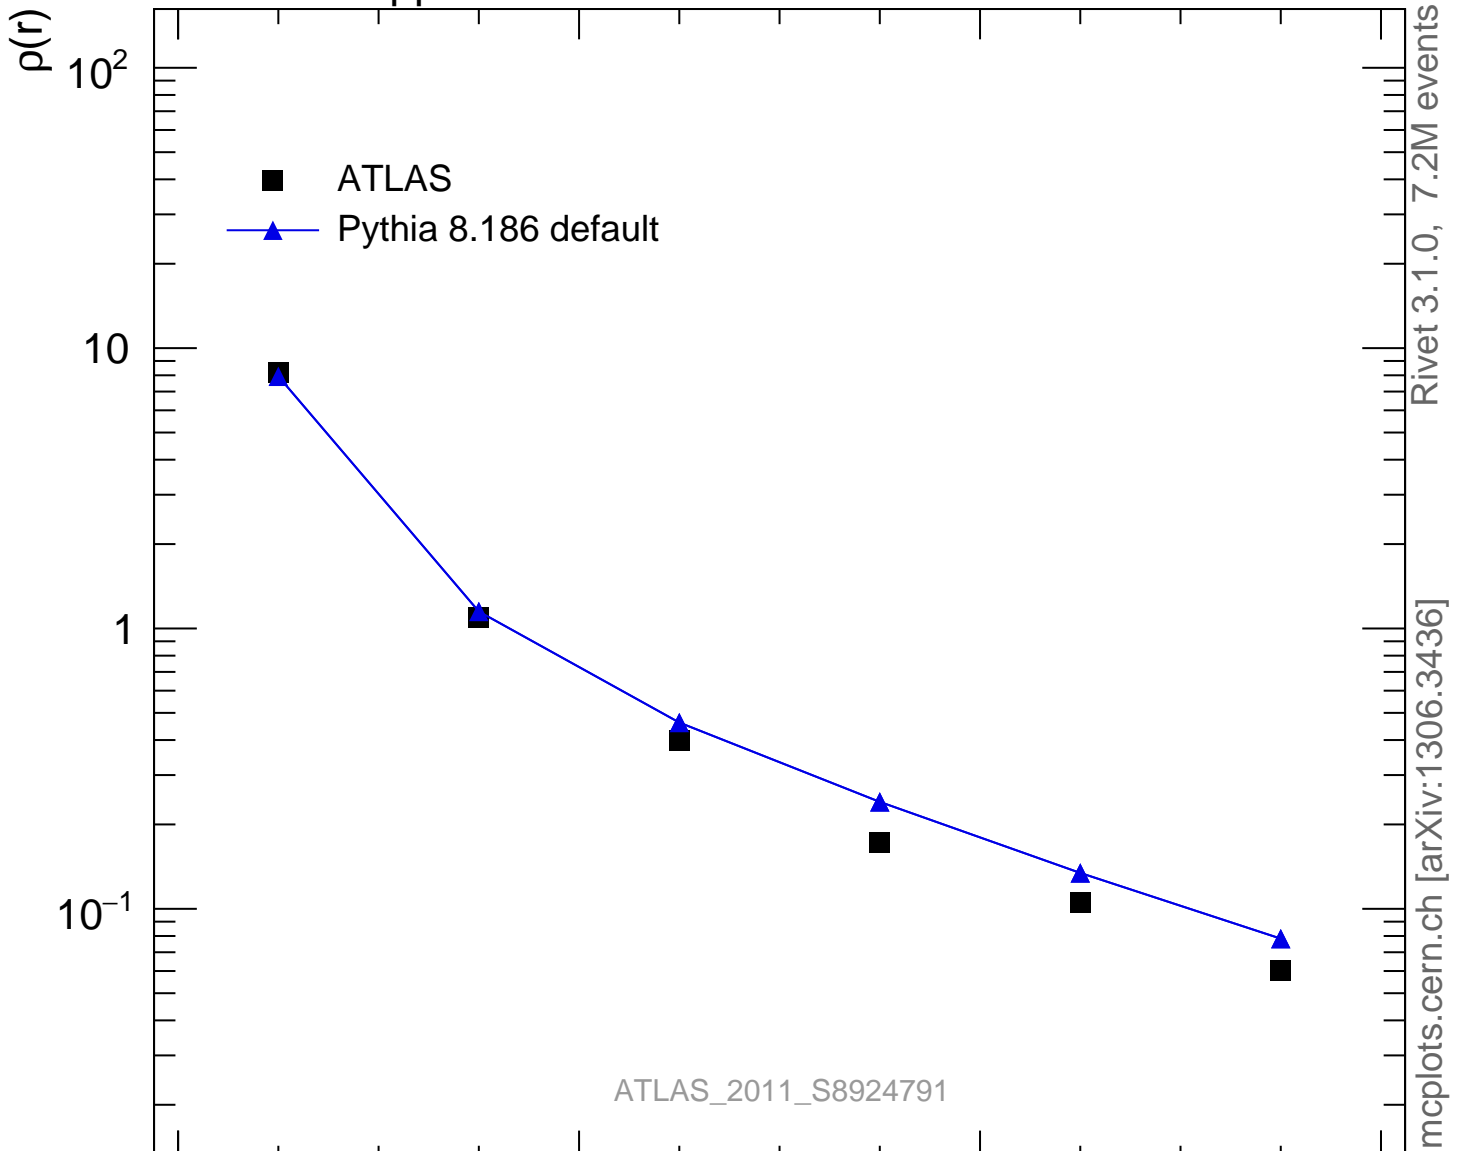

7000 GeV pp

Jets

ATLAS\_2011\_S8924791

Rivet 3.1.0, 7.2M events  
mcplots.cern.ch [arXiv:1306.3436]