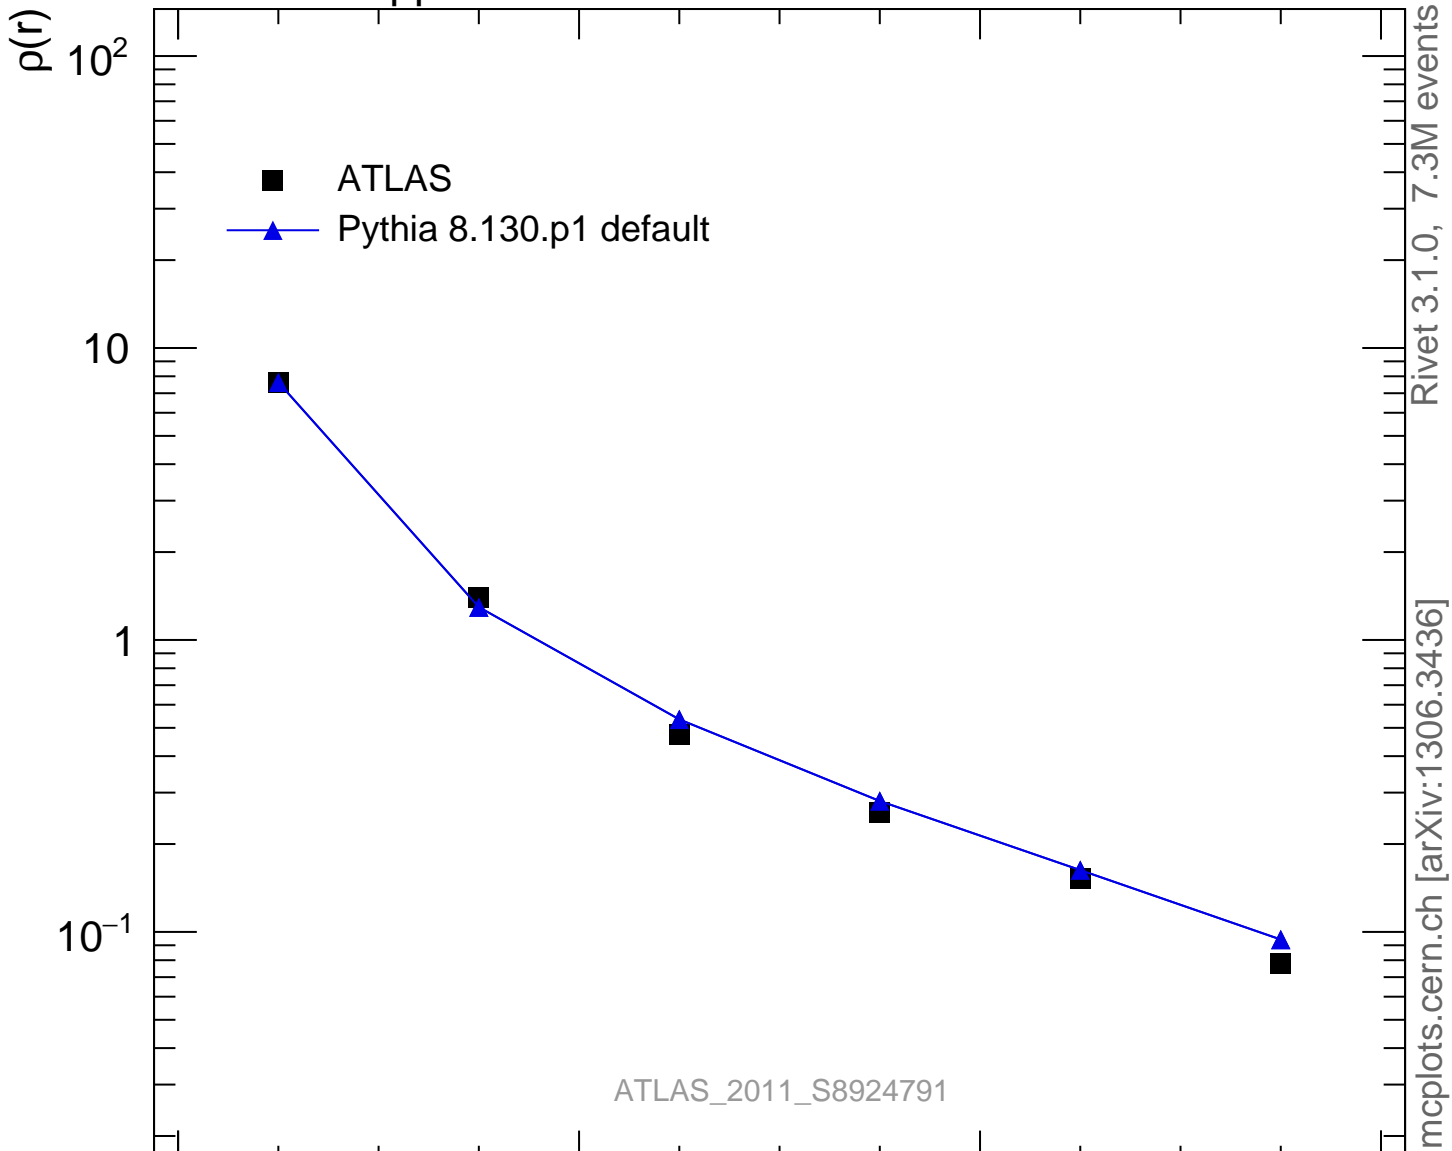

7000 GeV pp

Jets

ATLAS\_2011\_S8924791

Rivet 3.1.0, 7.3M events  
mcplots.cern.ch [arXiv:1306.3436]