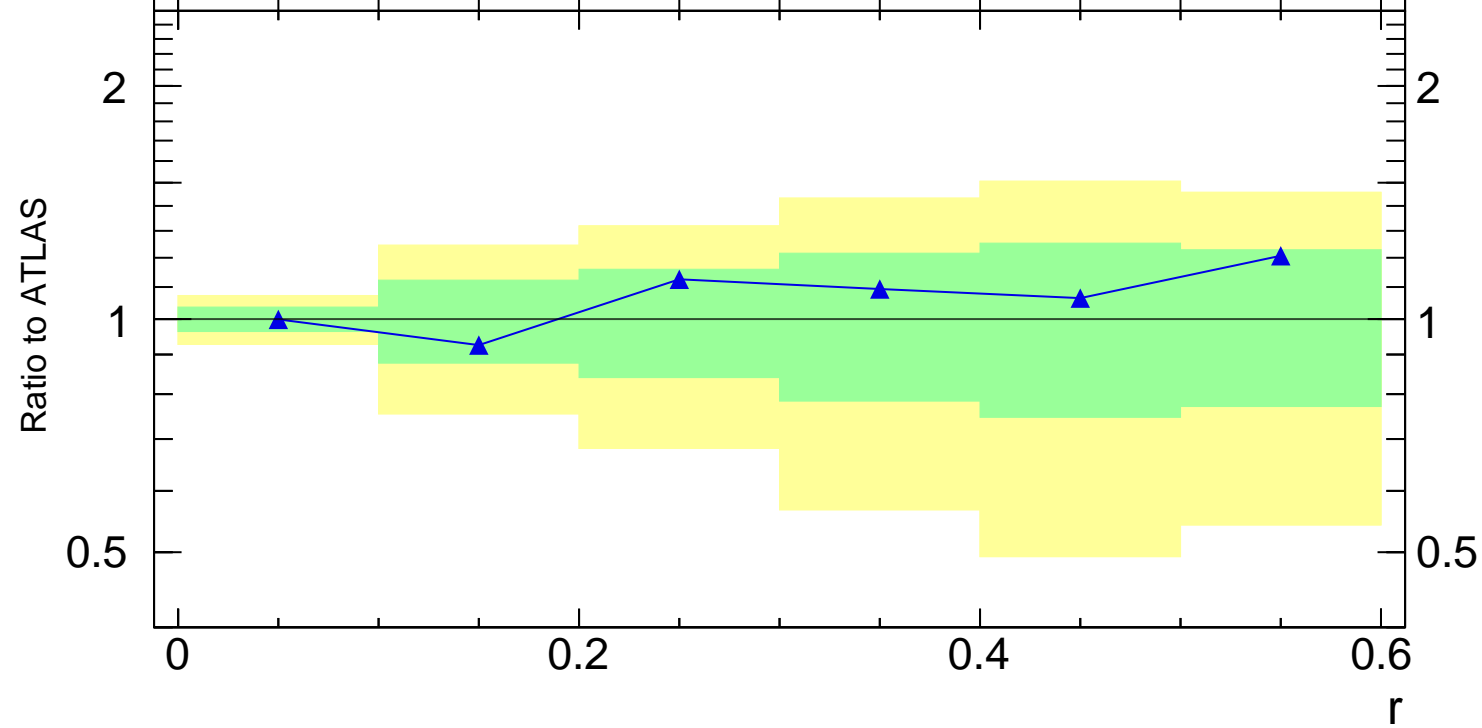

7000 GeV pp

Jets

ATLAS\_2011\_S8924791

Rivet 3.1.0, 7.3M events  
mcplots.cern.ch [arXiv:1306.3436]