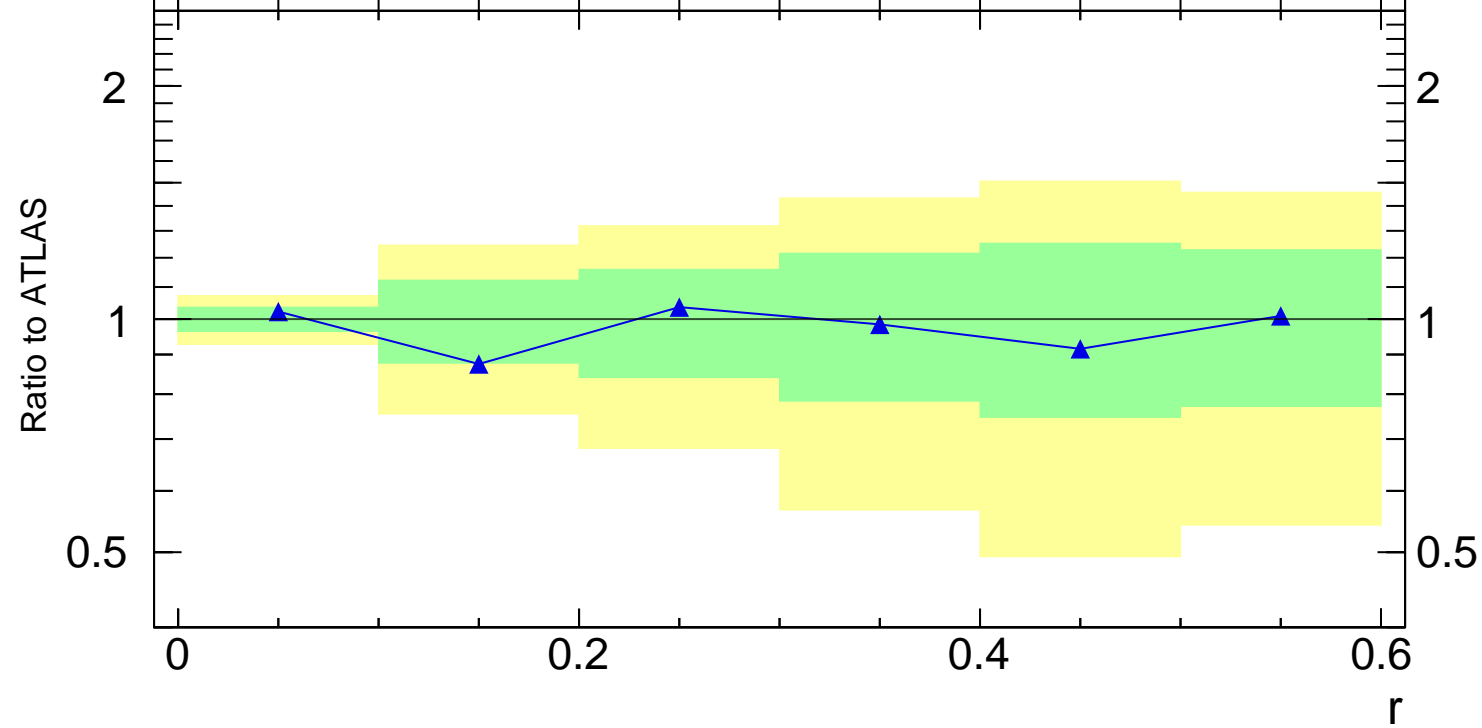

7000 GeV pp

Jets

ATLAS_2011_S8924791

Rivet 3.1.0, 7.4M events
mcplots.cern.ch [arXiv:1306.3436]