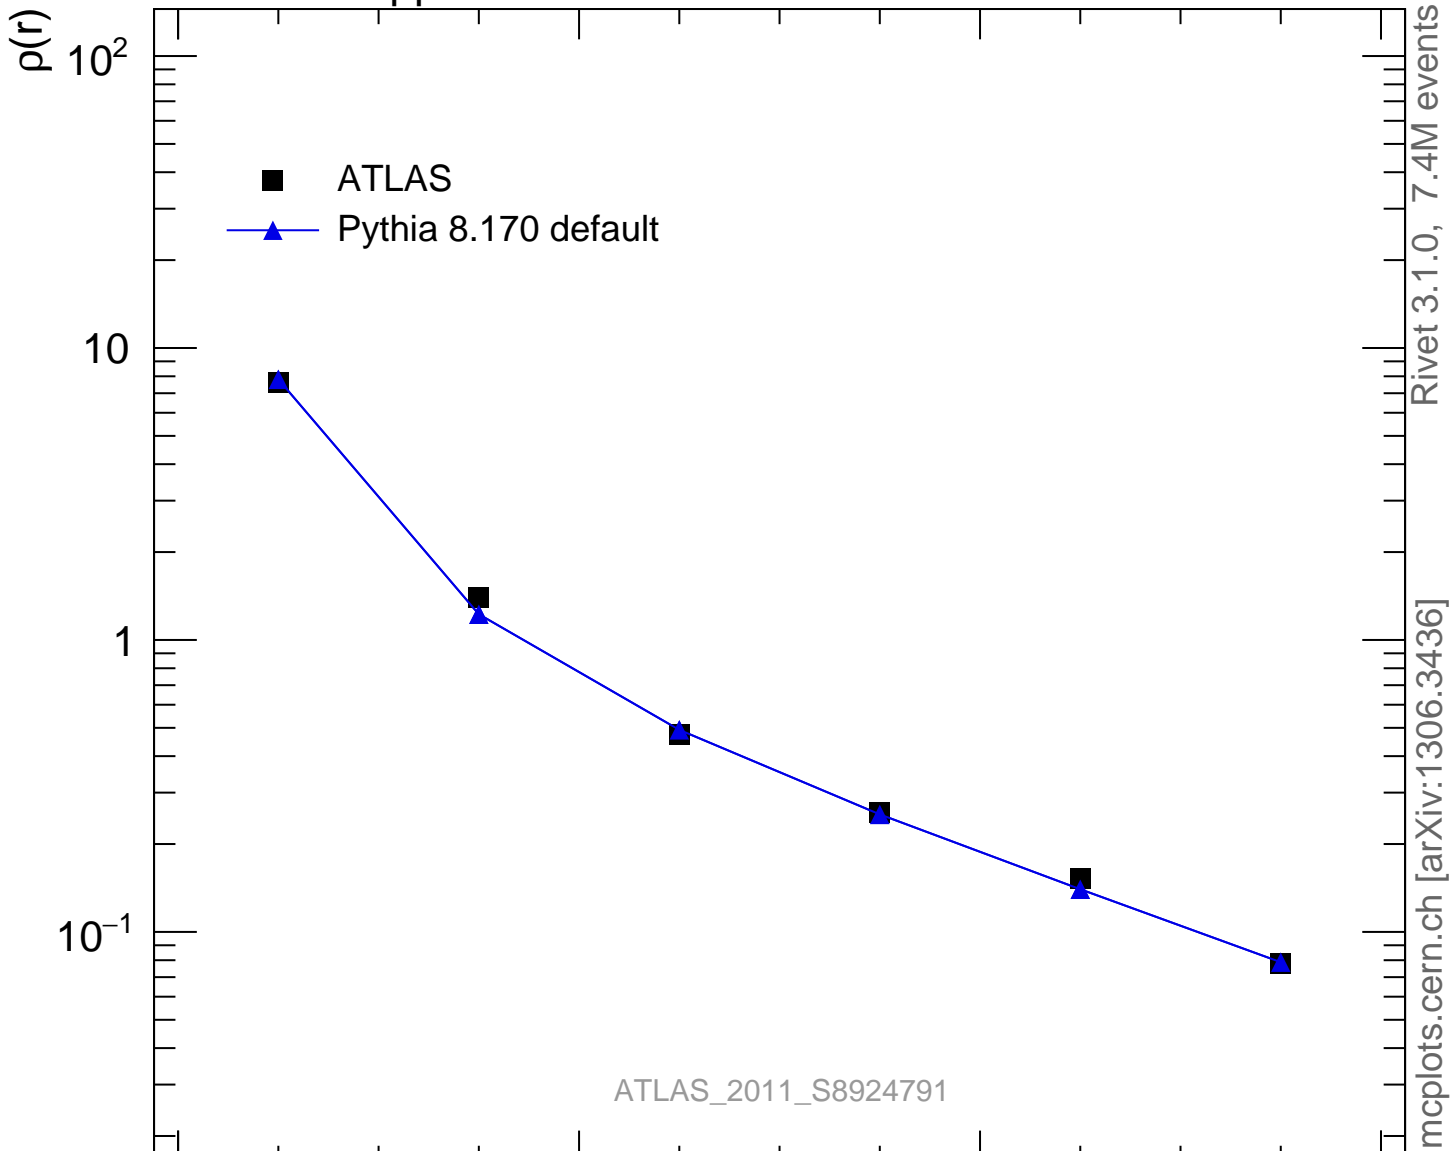

7000 GeV pp

Jets

ATLAS_2011_S8924791

Rivet 3.1.0, 7.4M events
mcplots.cern.ch [arXiv:1306.3436]