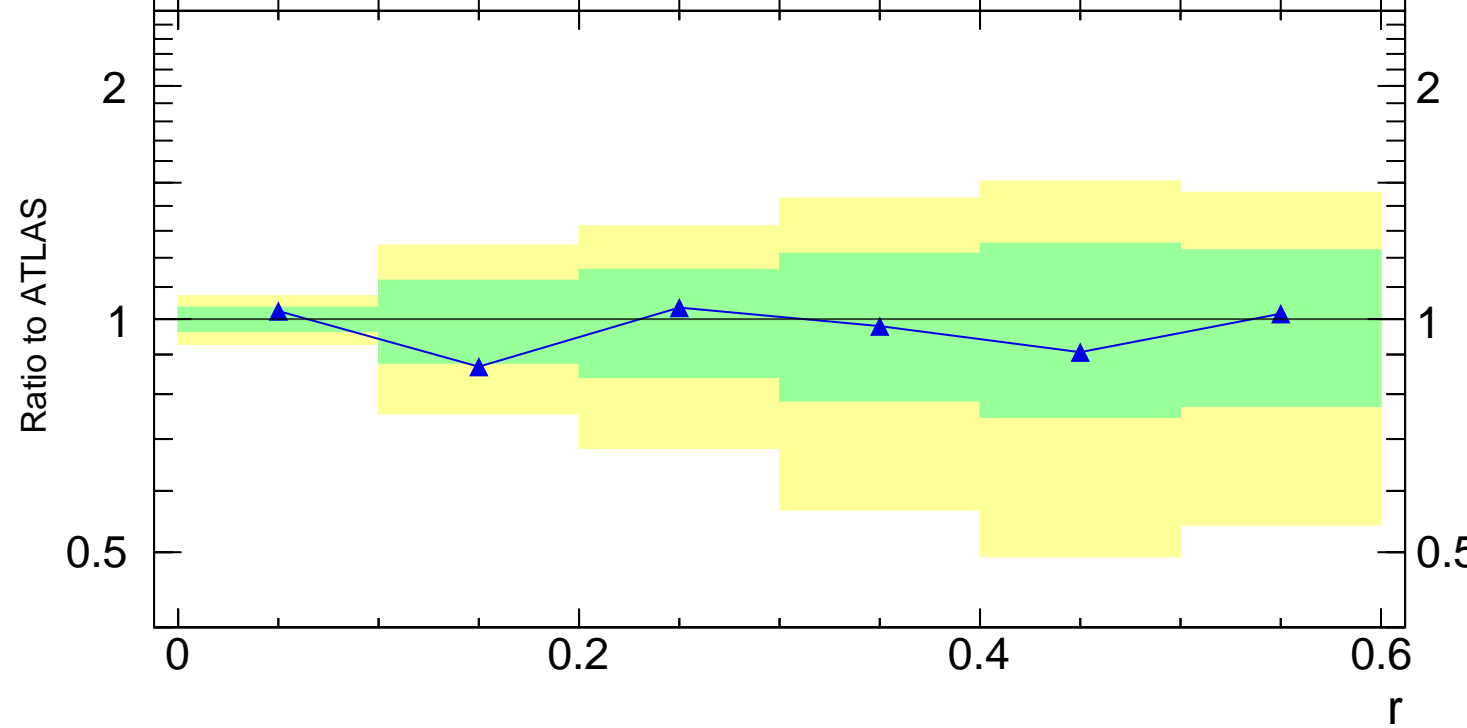

7000 GeV pp

Jets

ATLAS_2011_S8924791

Rivet 3.1.0, 6.9M events
mcplots.cern.ch [arXiv:1306.3436]