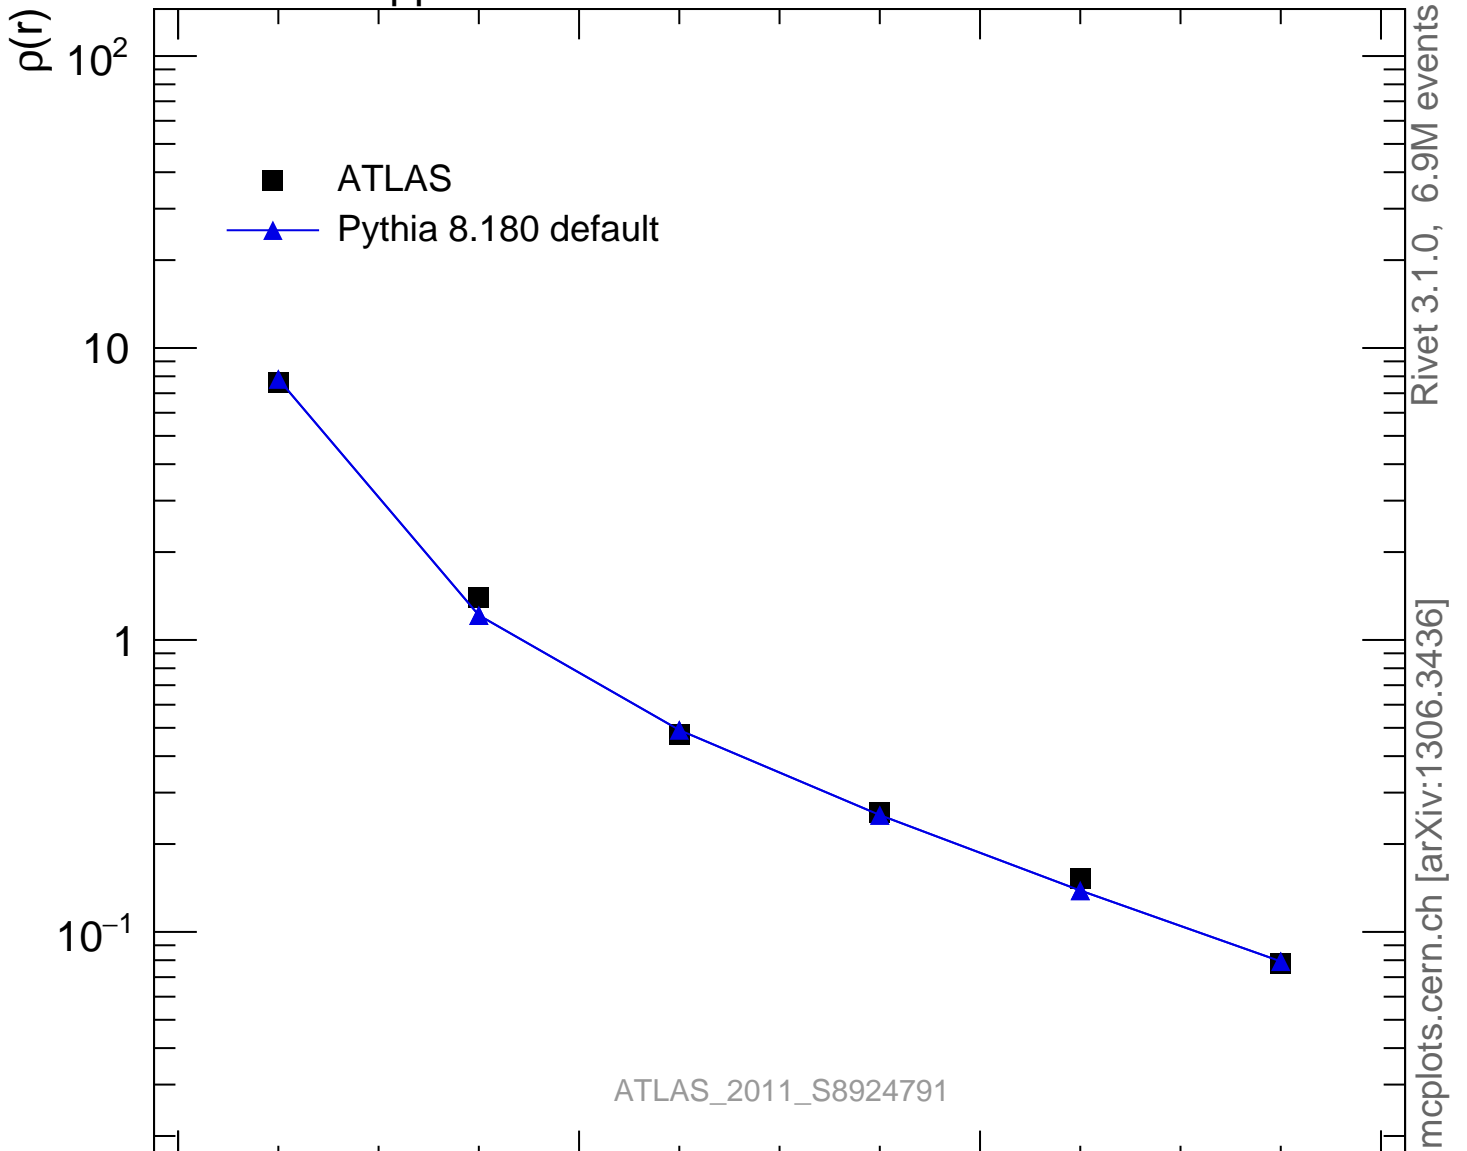

7000 GeV pp

Jets

ATLAS_2011_S8924791

Rivet 3.1.0, 6.9M events
mcplots.cern.ch [arXiv:1306.3436]