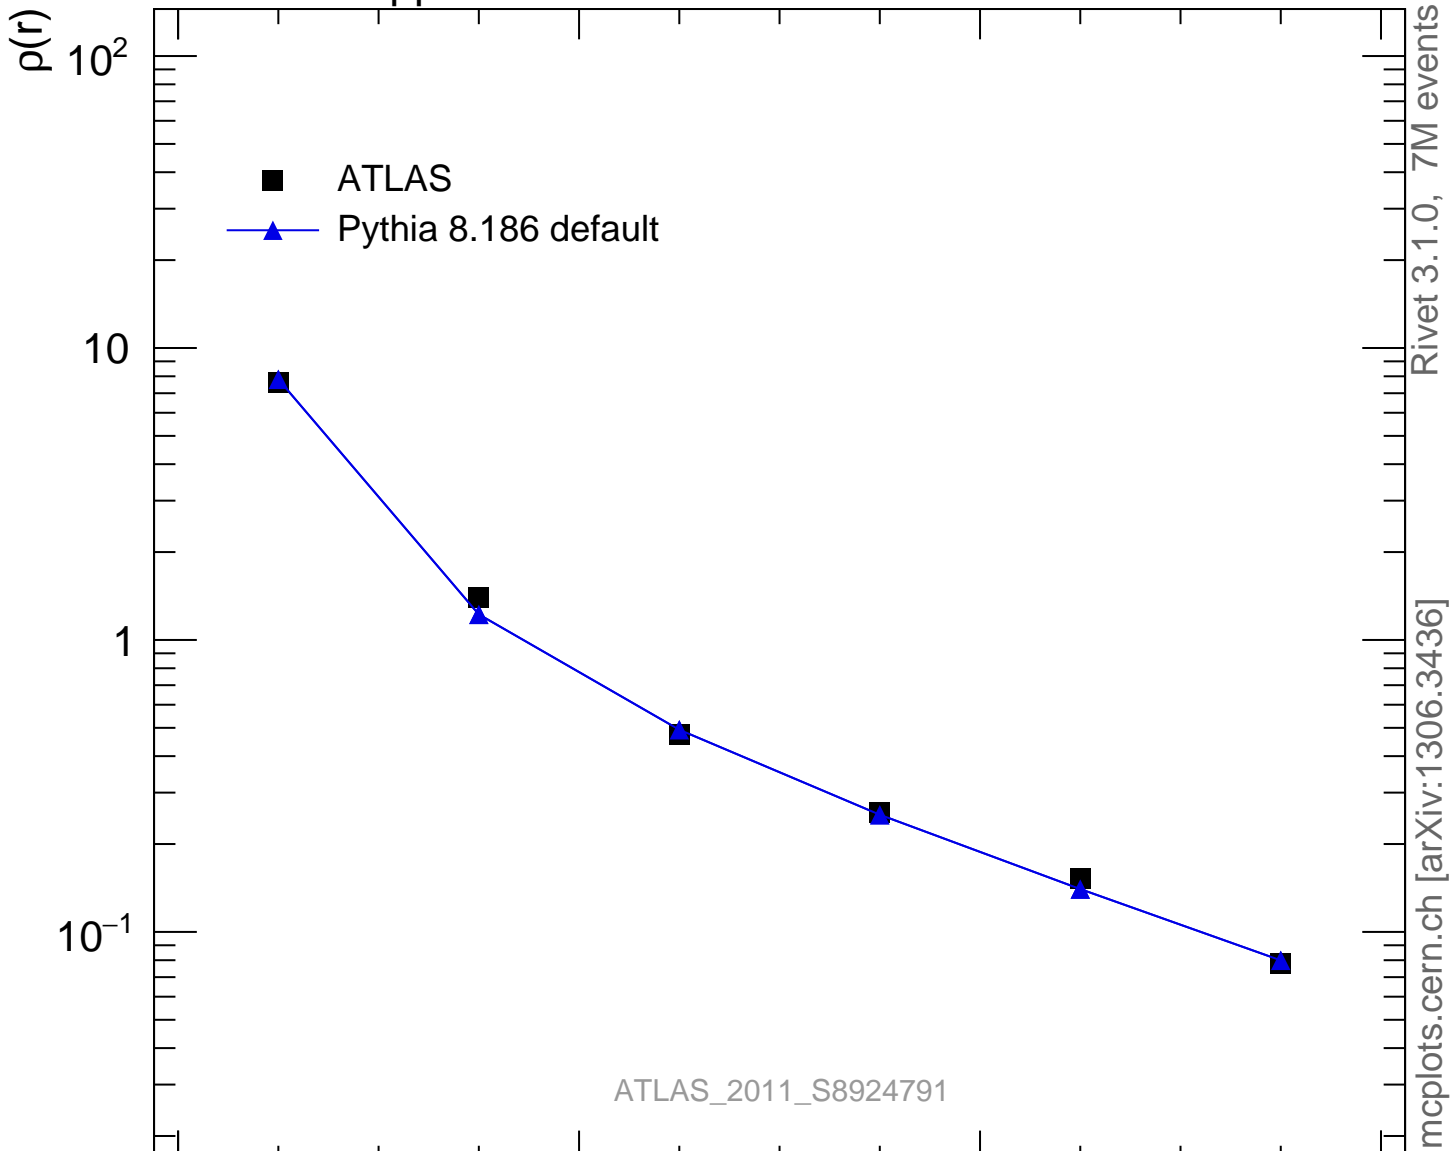

7000 GeV pp

Jets

ATLAS_2011_S8924791

Rivet 3.1.0, 7M events

mcplots.cern.ch [arXiv:1306.3436]