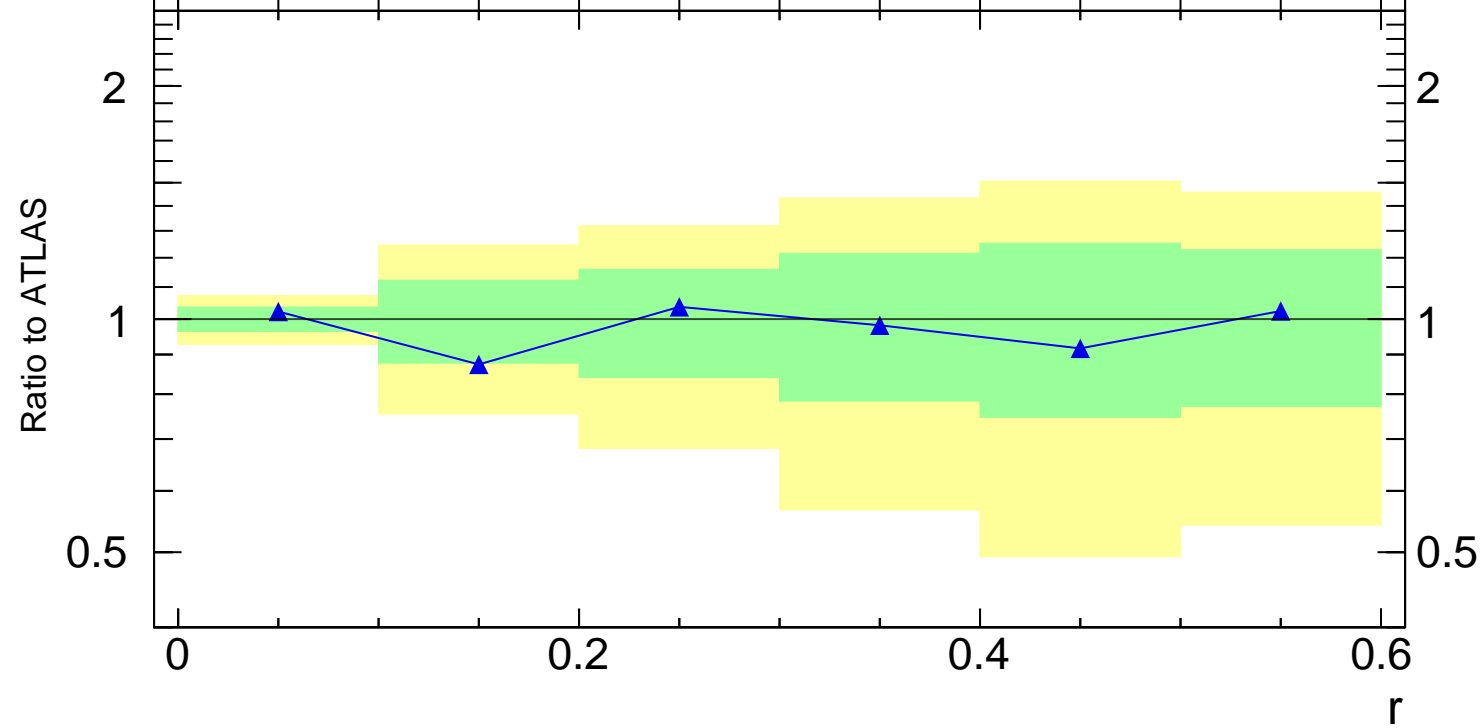

7000 GeV pp

Jets

ATLAS_2011_S8924791

Rivet 3.1.0, 7M events

mcplots.cern.ch [arXiv:1306.3436]