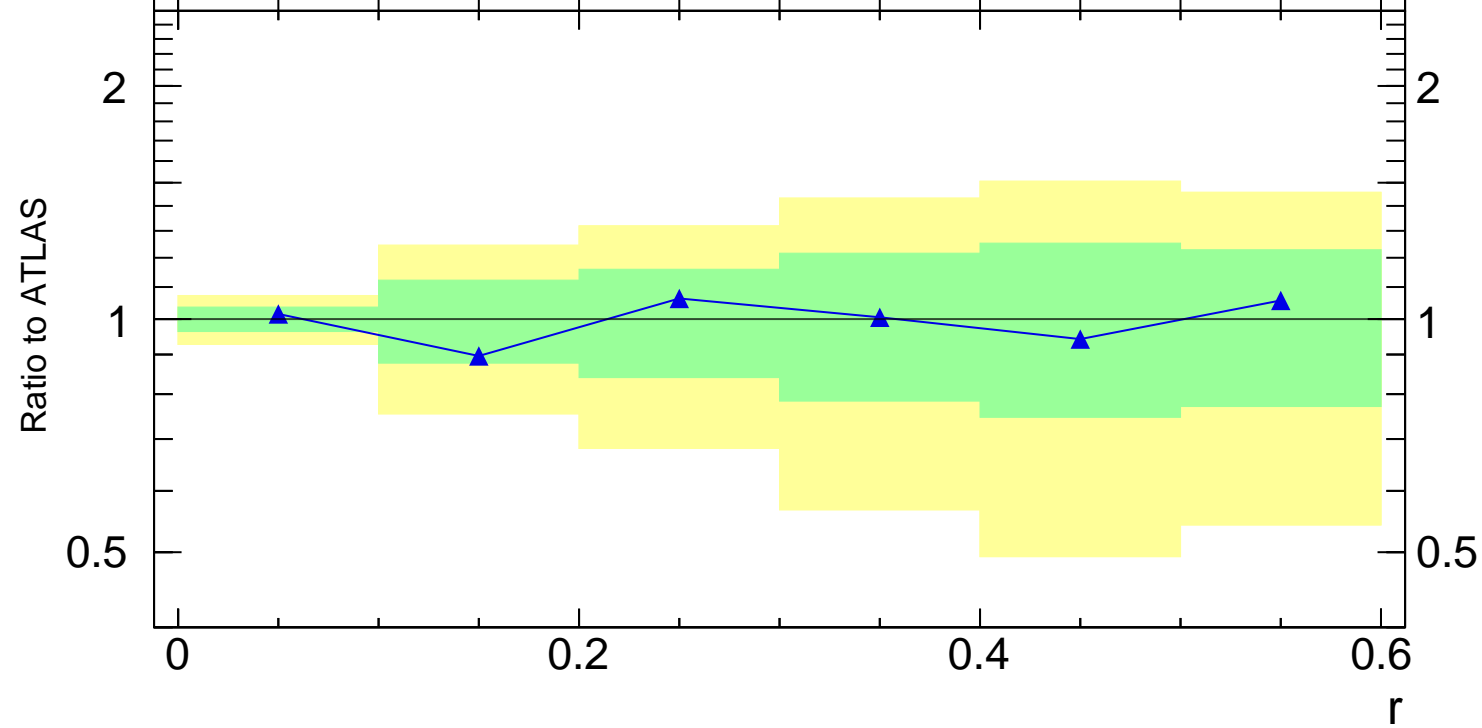

7000 GeV pp

Jets

ATLAS_2011_S8924791

Rivet 3.1.0, 7.2M events
mcplots.cern.ch [arXiv:1306.3436]