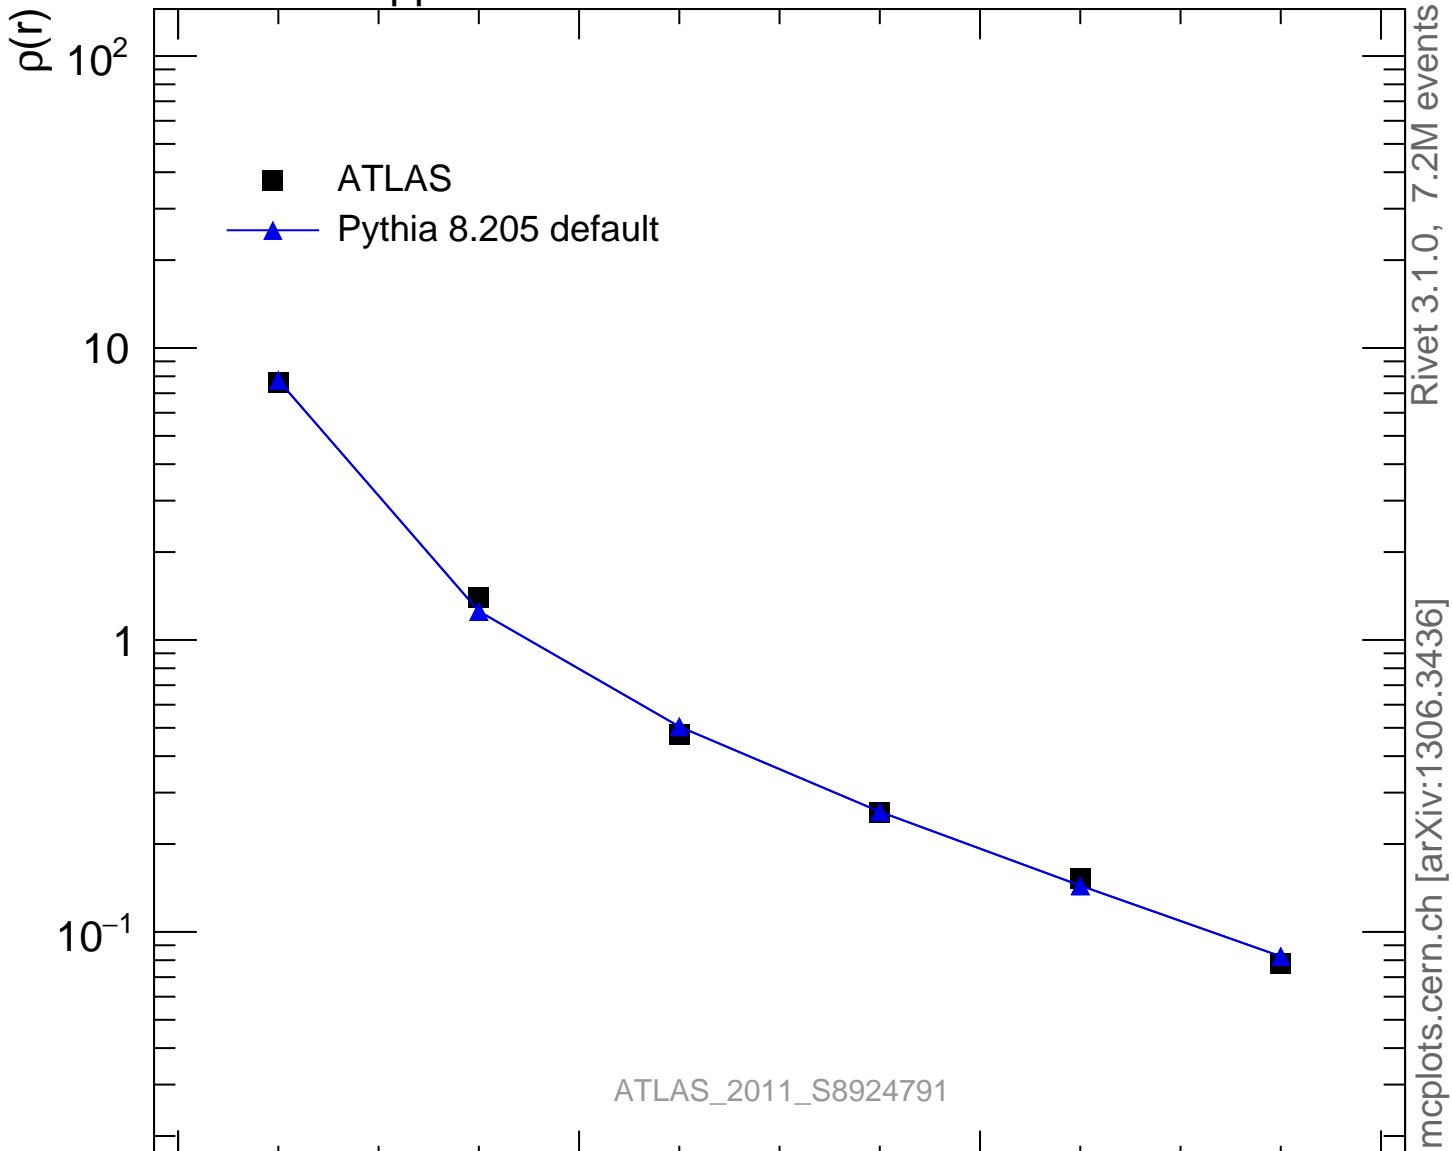

7000 GeV pp

Jets

ATLAS_2011_S8924791

Rivet 3.1.0, 7.2M events
mcplots.cern.ch [arXiv:1306.3436]