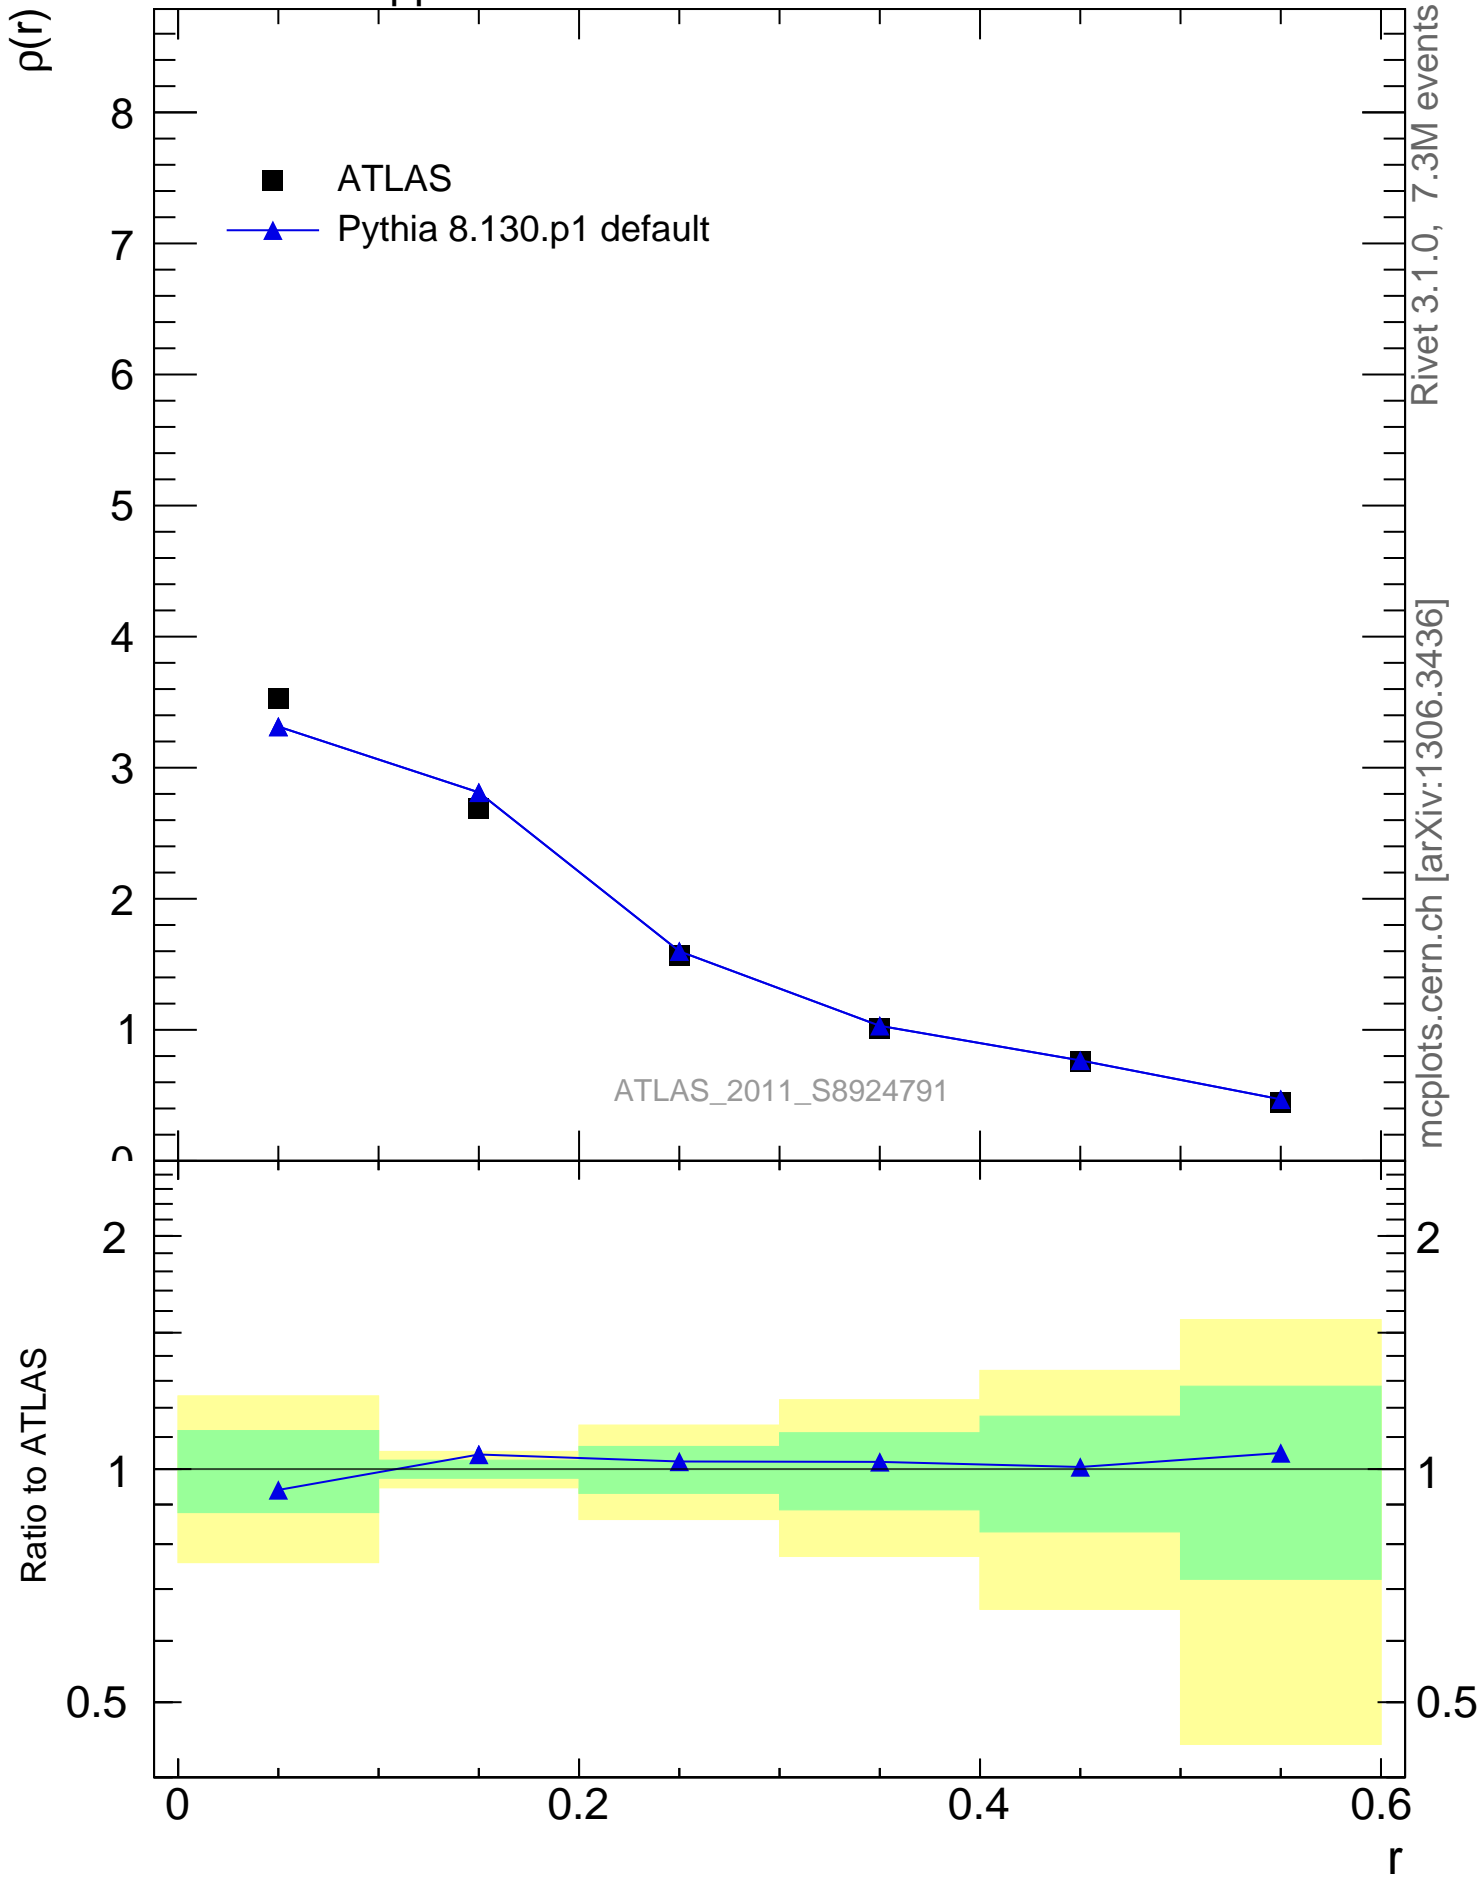

7000 GeV pp

Jets

Rivet 3.1.0, 7.3M events
mcplots.cern.ch [arXiv:1306.3436]

ATLAS_2011_S8924791