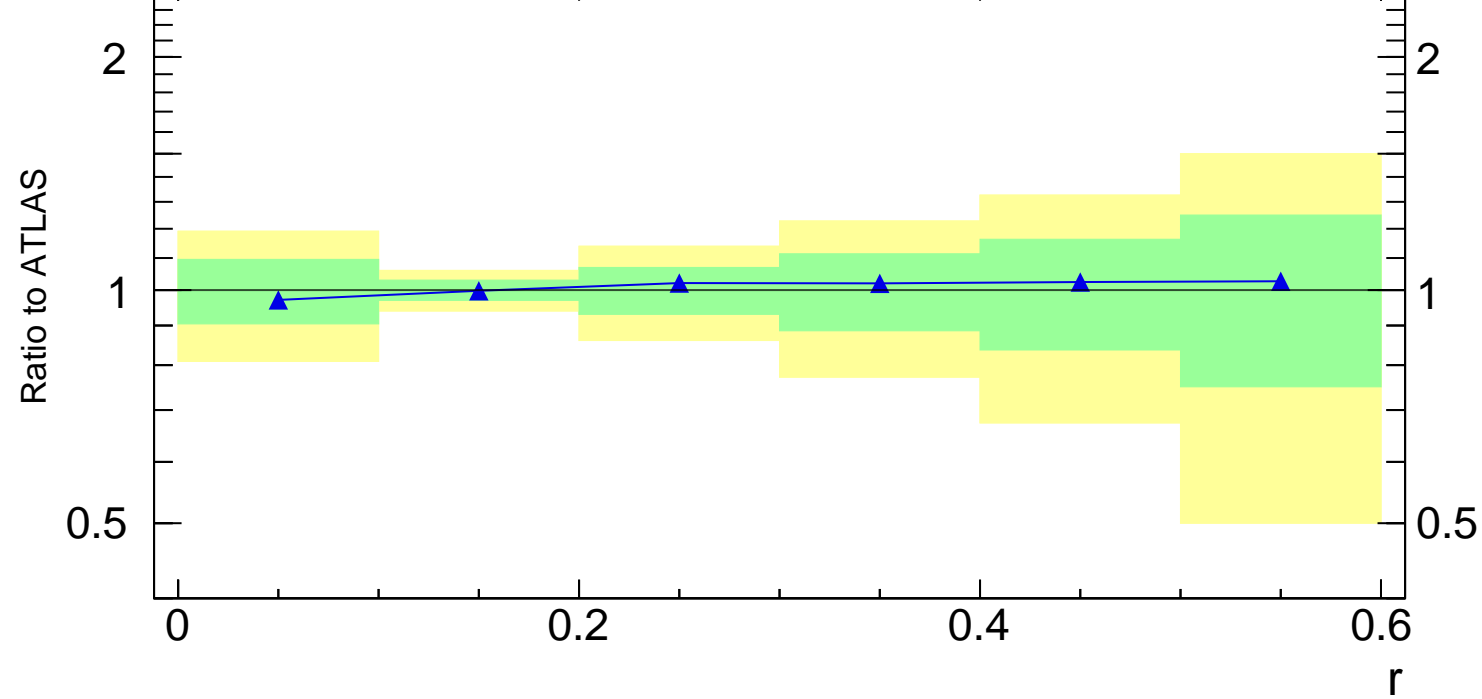

7000 GeV pp

Jets

ATLAS_2011_S8924791

Rivet 3.1.0, 7.3M events
mcplots.cern.ch [arXiv:1306.3436]