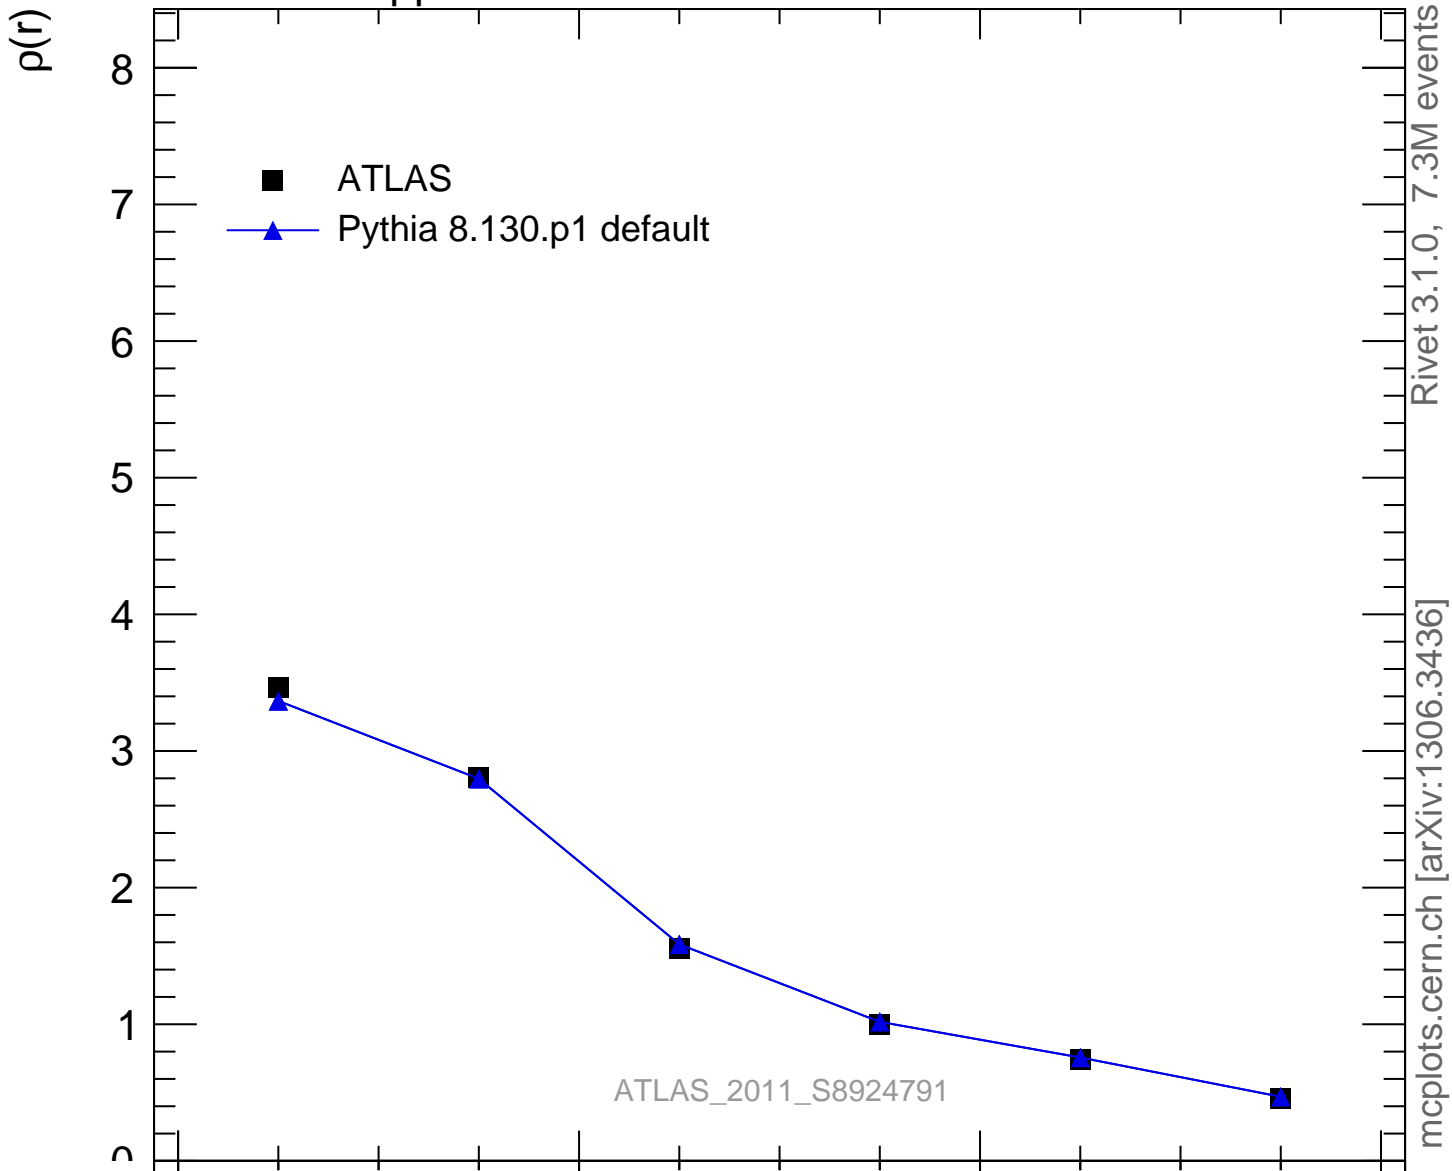

7000 GeV pp

Jets

ATLAS_2011_S8924791

Rivet 3.1.0, 7.3M events
mcplots.cern.ch [arXiv:1306.3436]