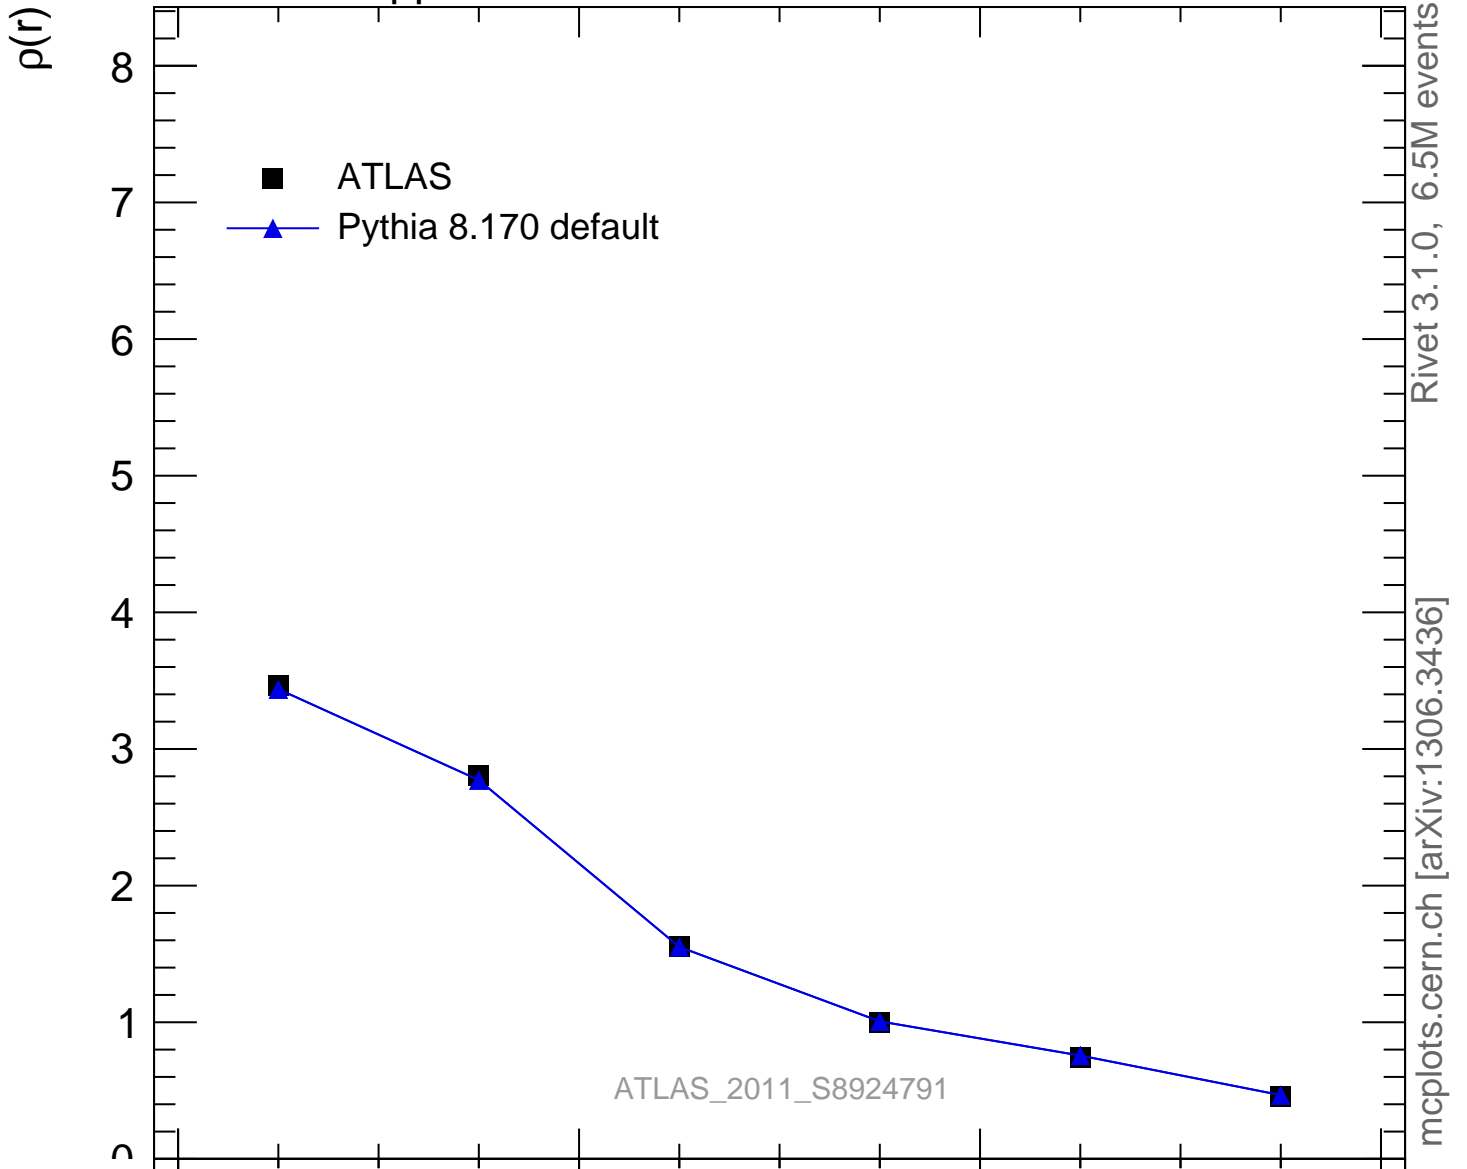

7000 GeV pp

Jets

ATLAS_2011_S8924791

Rivet 3.1.0, 6.5M events
mcplots.cern.ch [arXiv:1306.3436]