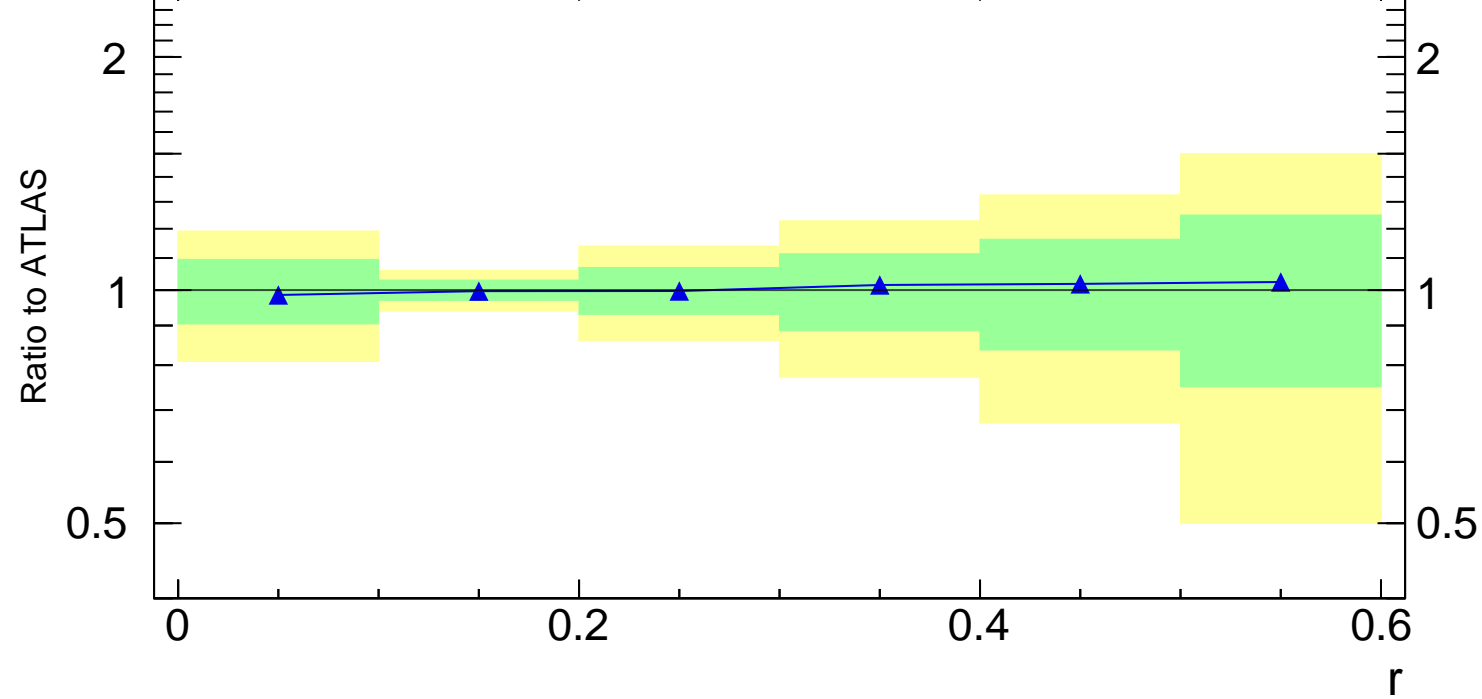

7000 GeV pp

Jets

ATLAS_2011_S8924791

Rivet 3.1.0, 7.5M events
mcplots.cern.ch [arXiv:1306.3436]