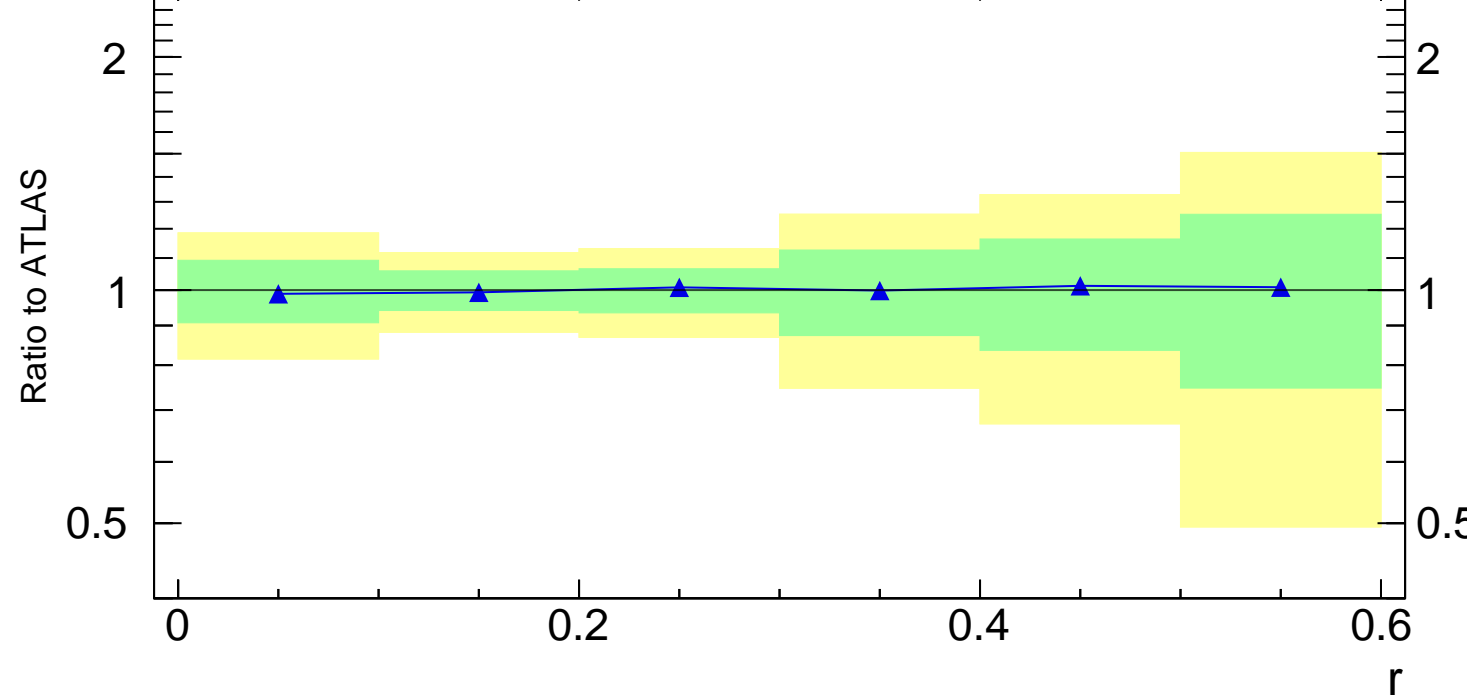

7000 GeV pp

Jets

ATLAS_2011_S8924791

Rivet 3.1.0, 7.3M events
mcplots.cern.ch [arXiv:1306.3436]