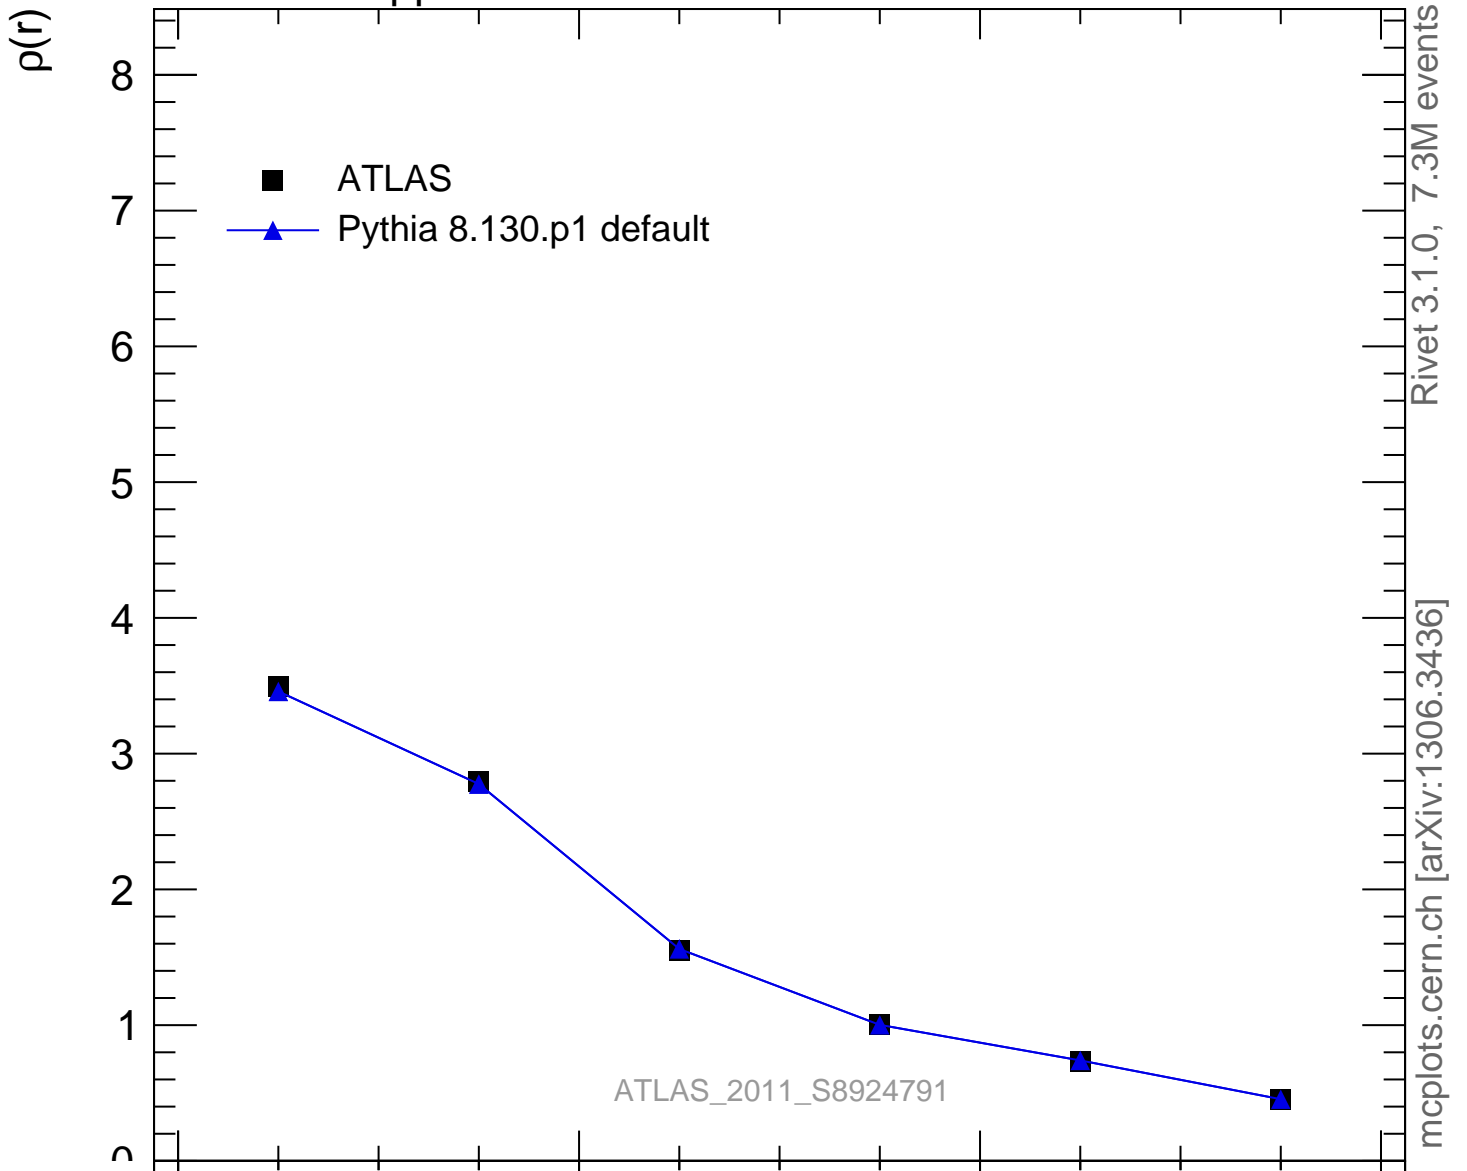

7000 GeV pp

Jets

ATLAS_2011_S8924791

Rivet 3.1.0, 7.3M events
mcplots.cern.ch [arXiv:1306.3436]