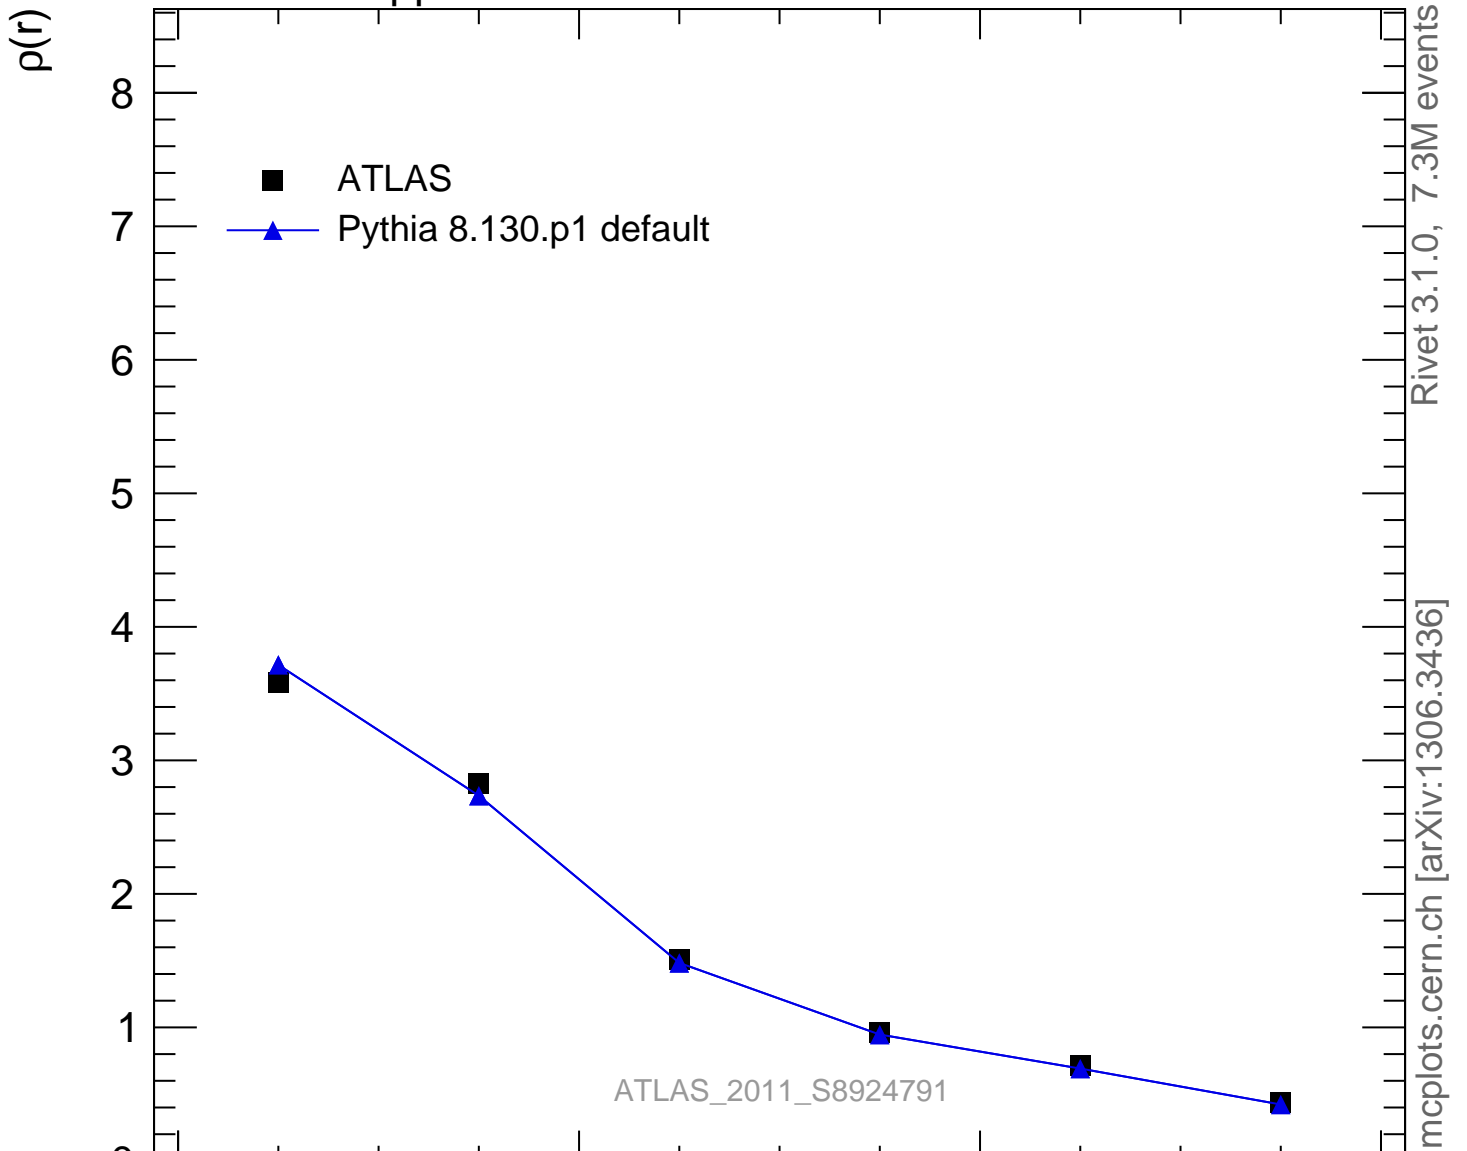

7000 GeV pp

Jets

ATLAS_2011_S8924791

Rivet 3.1.0, 7.3M events
mcplots.cern.ch [arXiv:1306.3436]