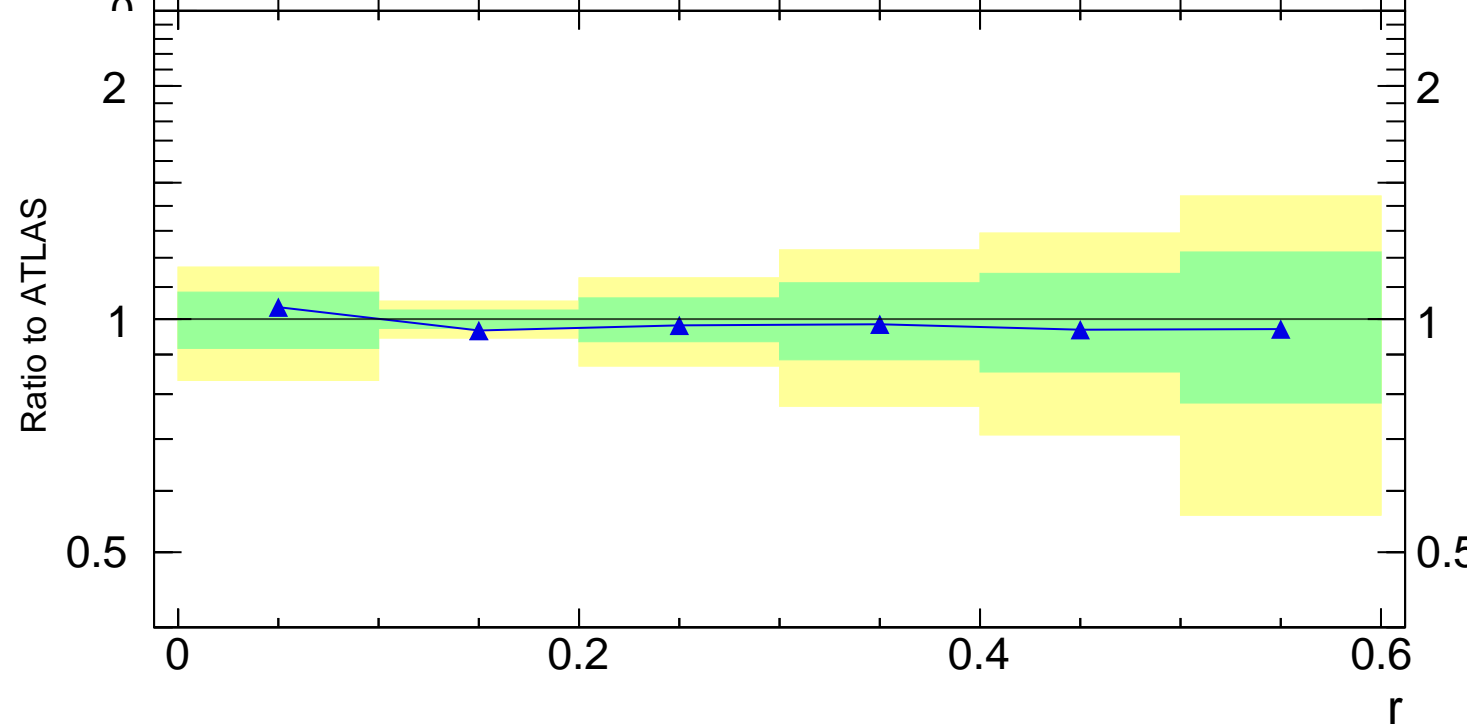

7000 GeV pp

Jets

ATLAS_2011_S8924791

Rivet 3.1.0, 7.3M events
mcplots.cern.ch [arXiv:1306.3436]