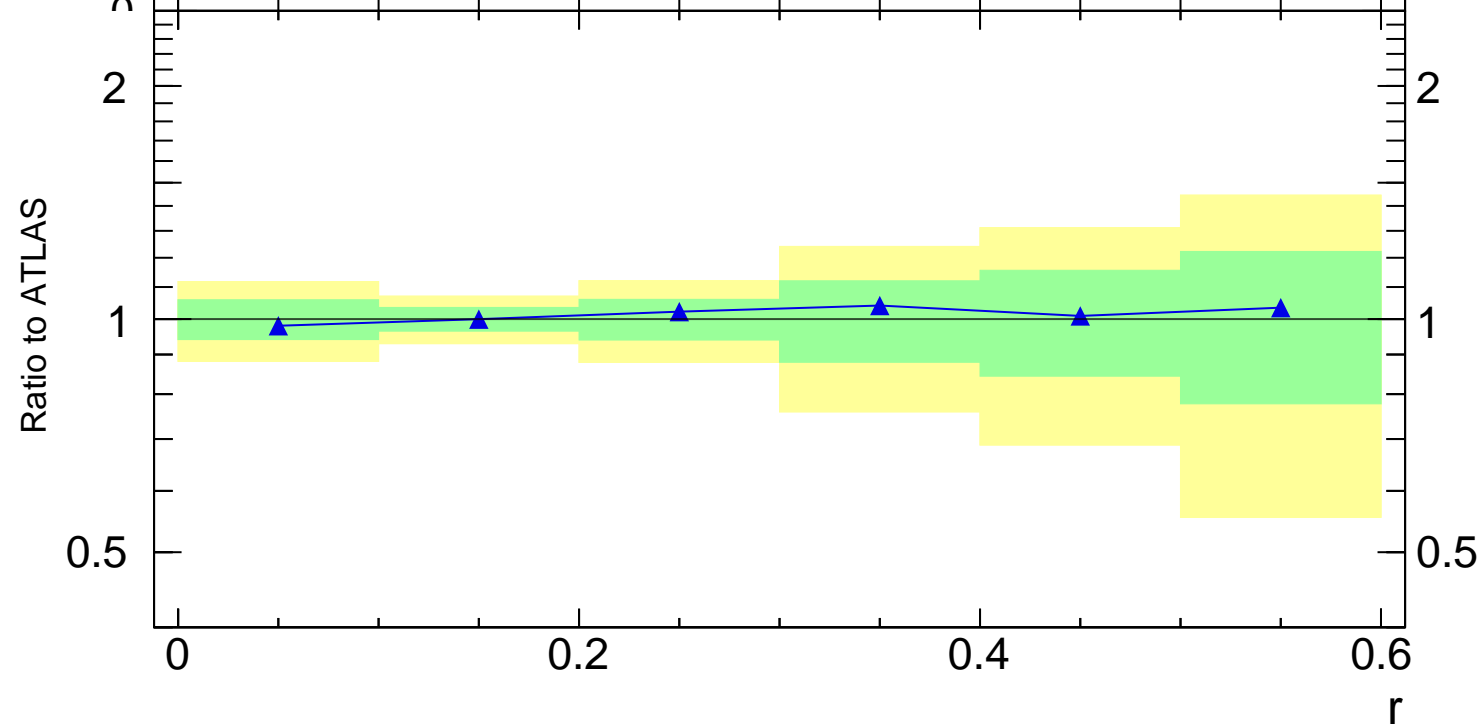

7000 GeV pp

Jets

ATLAS_2011_S8924791

Rivet 3.1.0, 7.5M events
mcplots.cern.ch [arXiv:1306.3436]