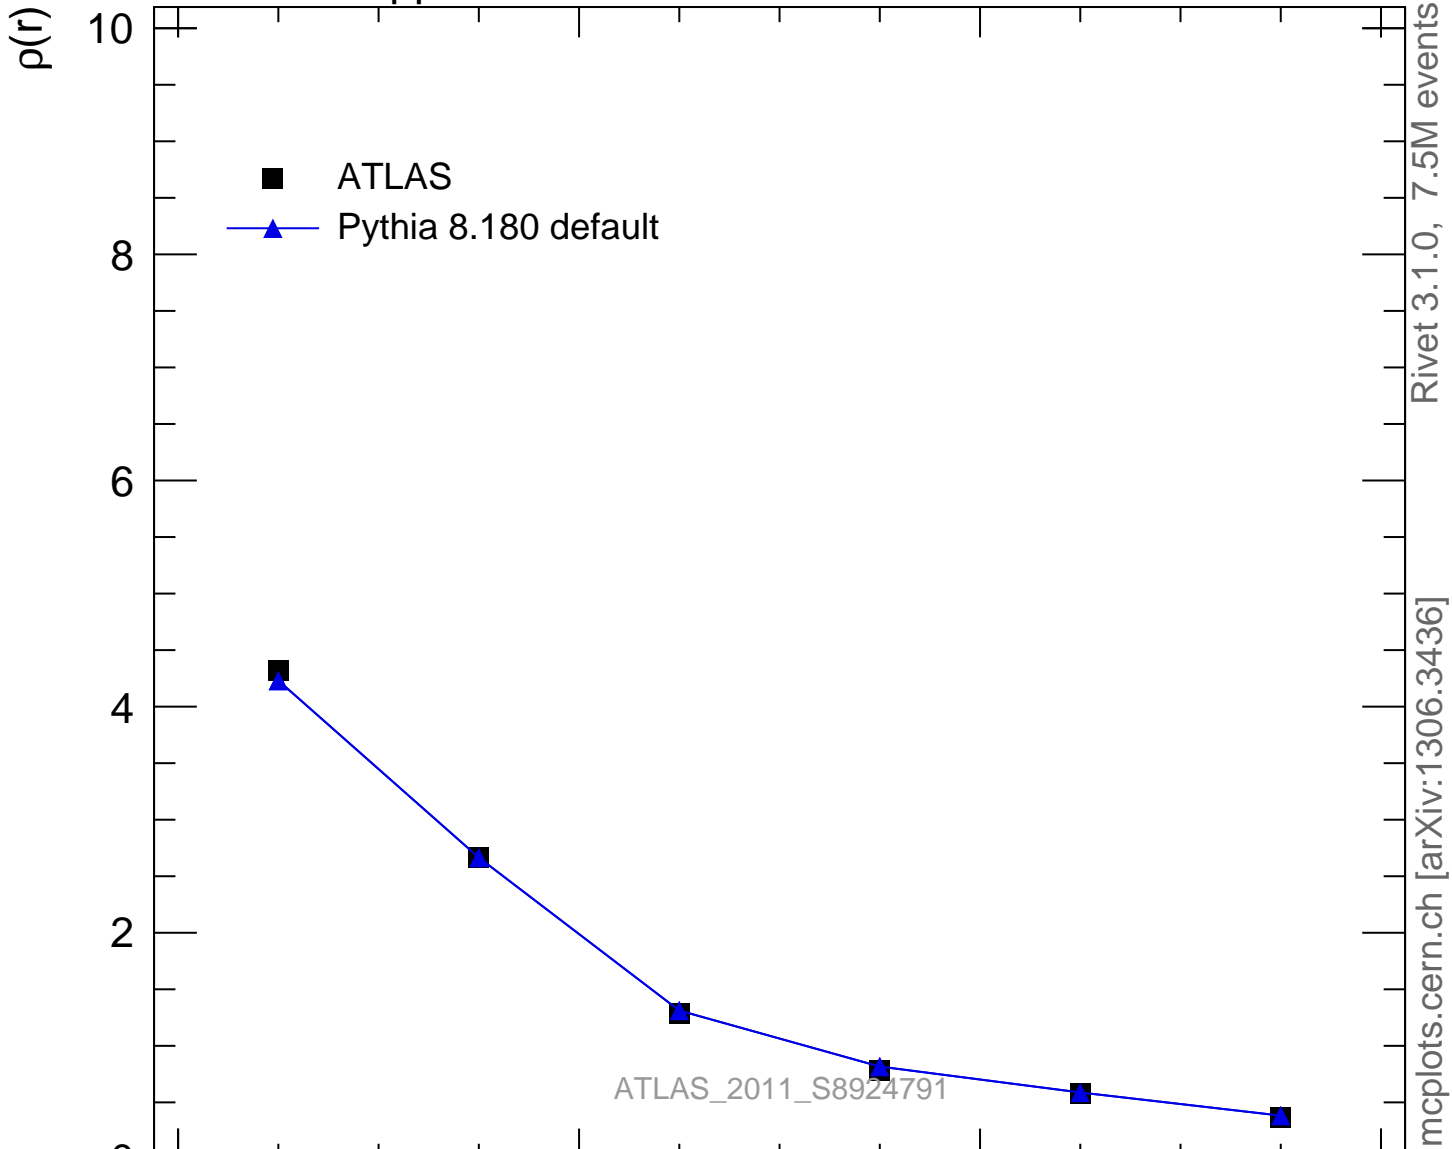

7000 GeV pp

Jets

ATLAS_2011_S8924791

Rivet 3.1.0, 7.5M events
mcplots.cern.ch [arXiv:1306.3436]