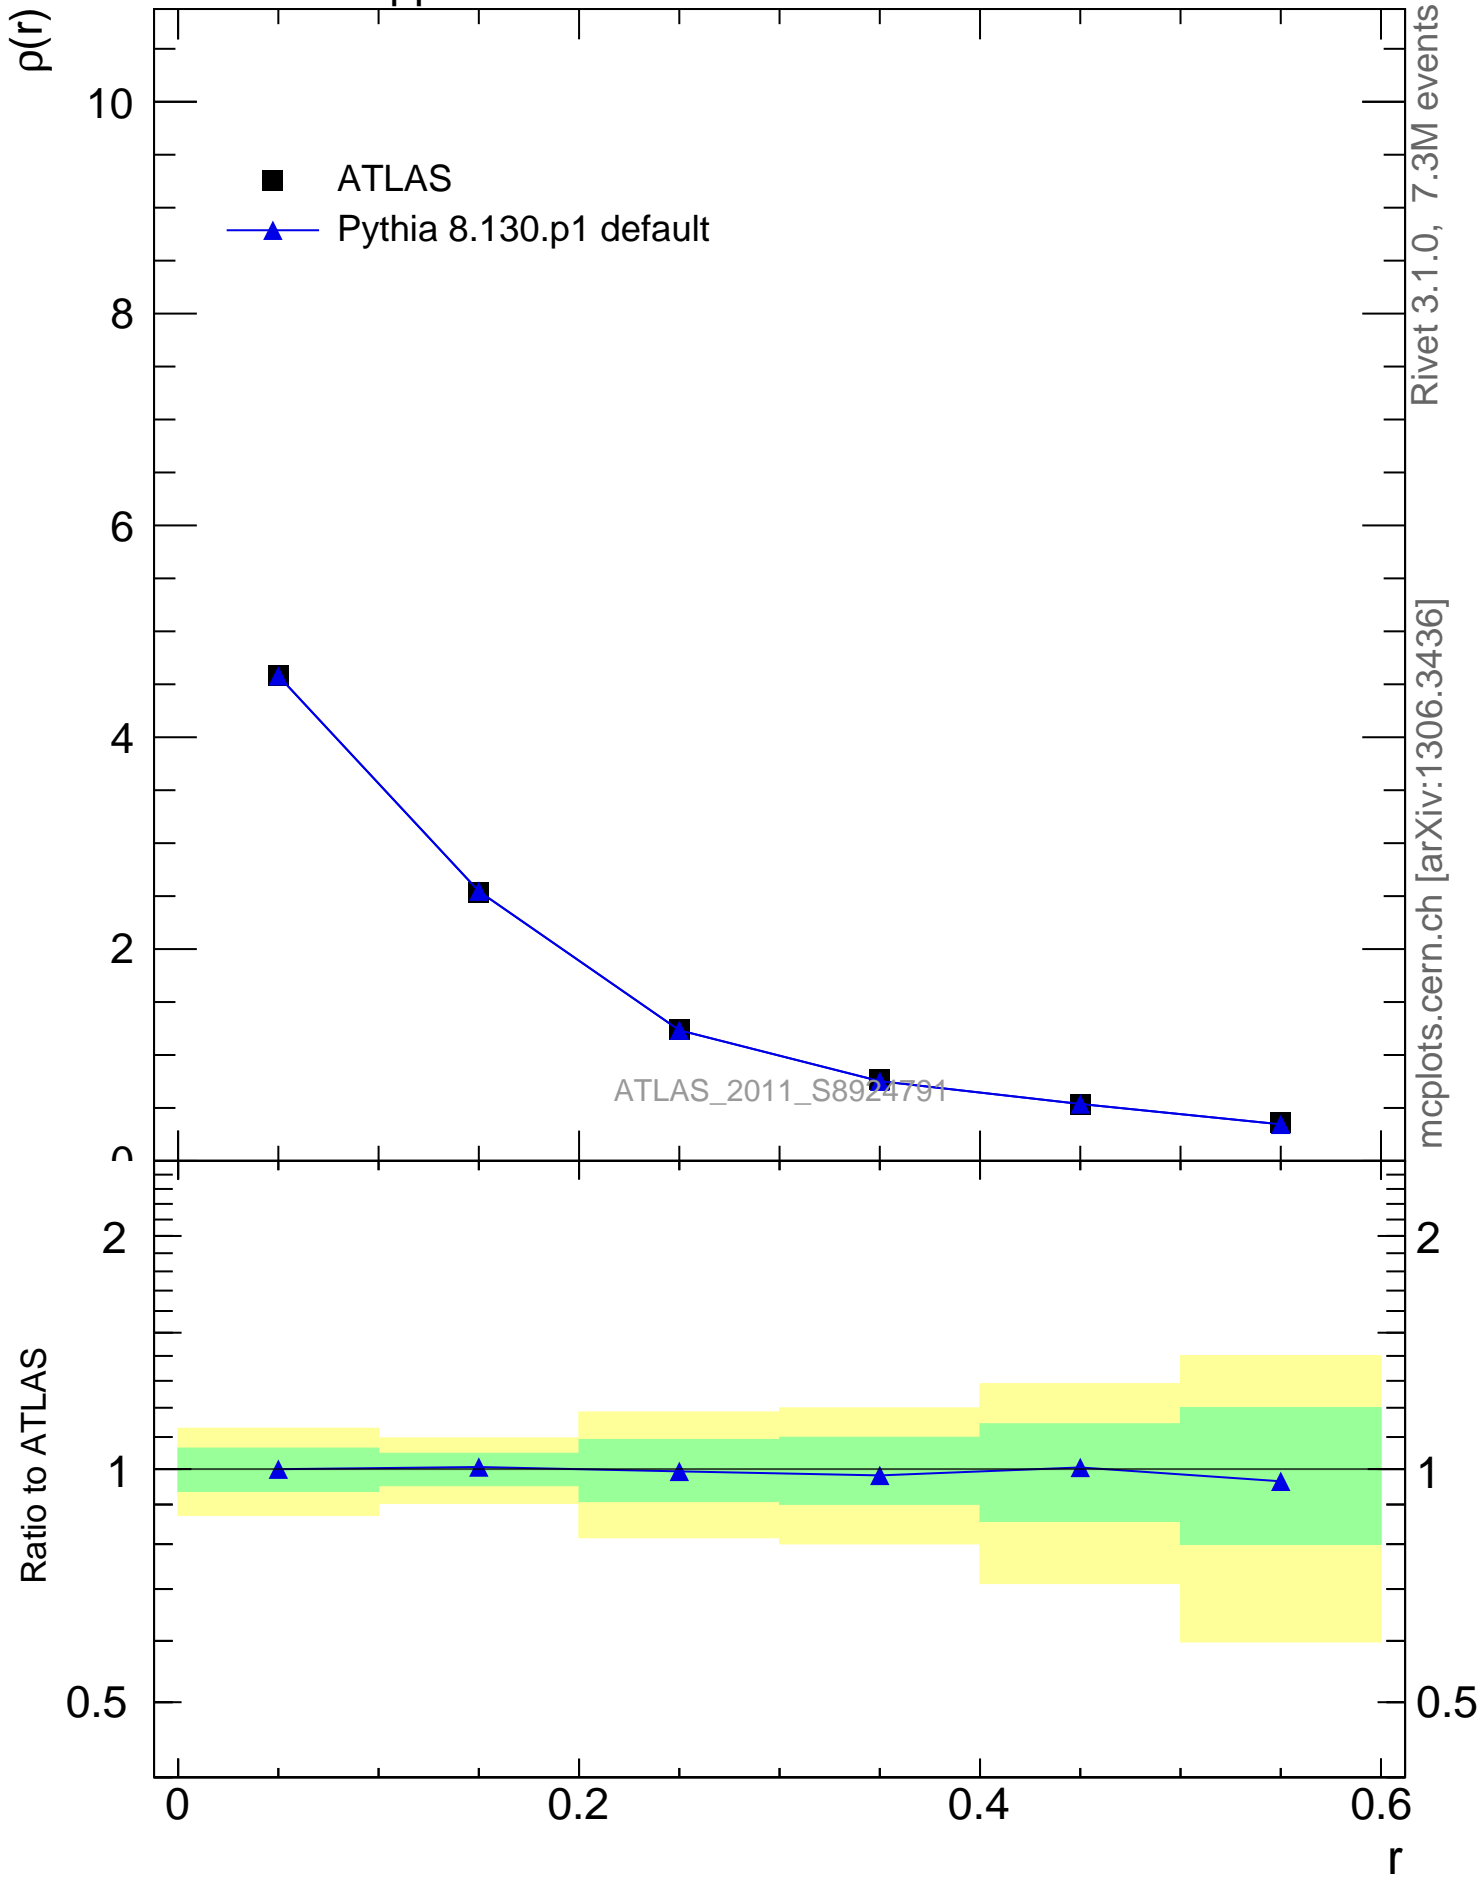

7000 GeV pp

Jets

Rivet 3.1.0, 7.3M events  
mcplots.cern.ch [arXiv:1306.3436]

ATLAS\_2011\_S8924791