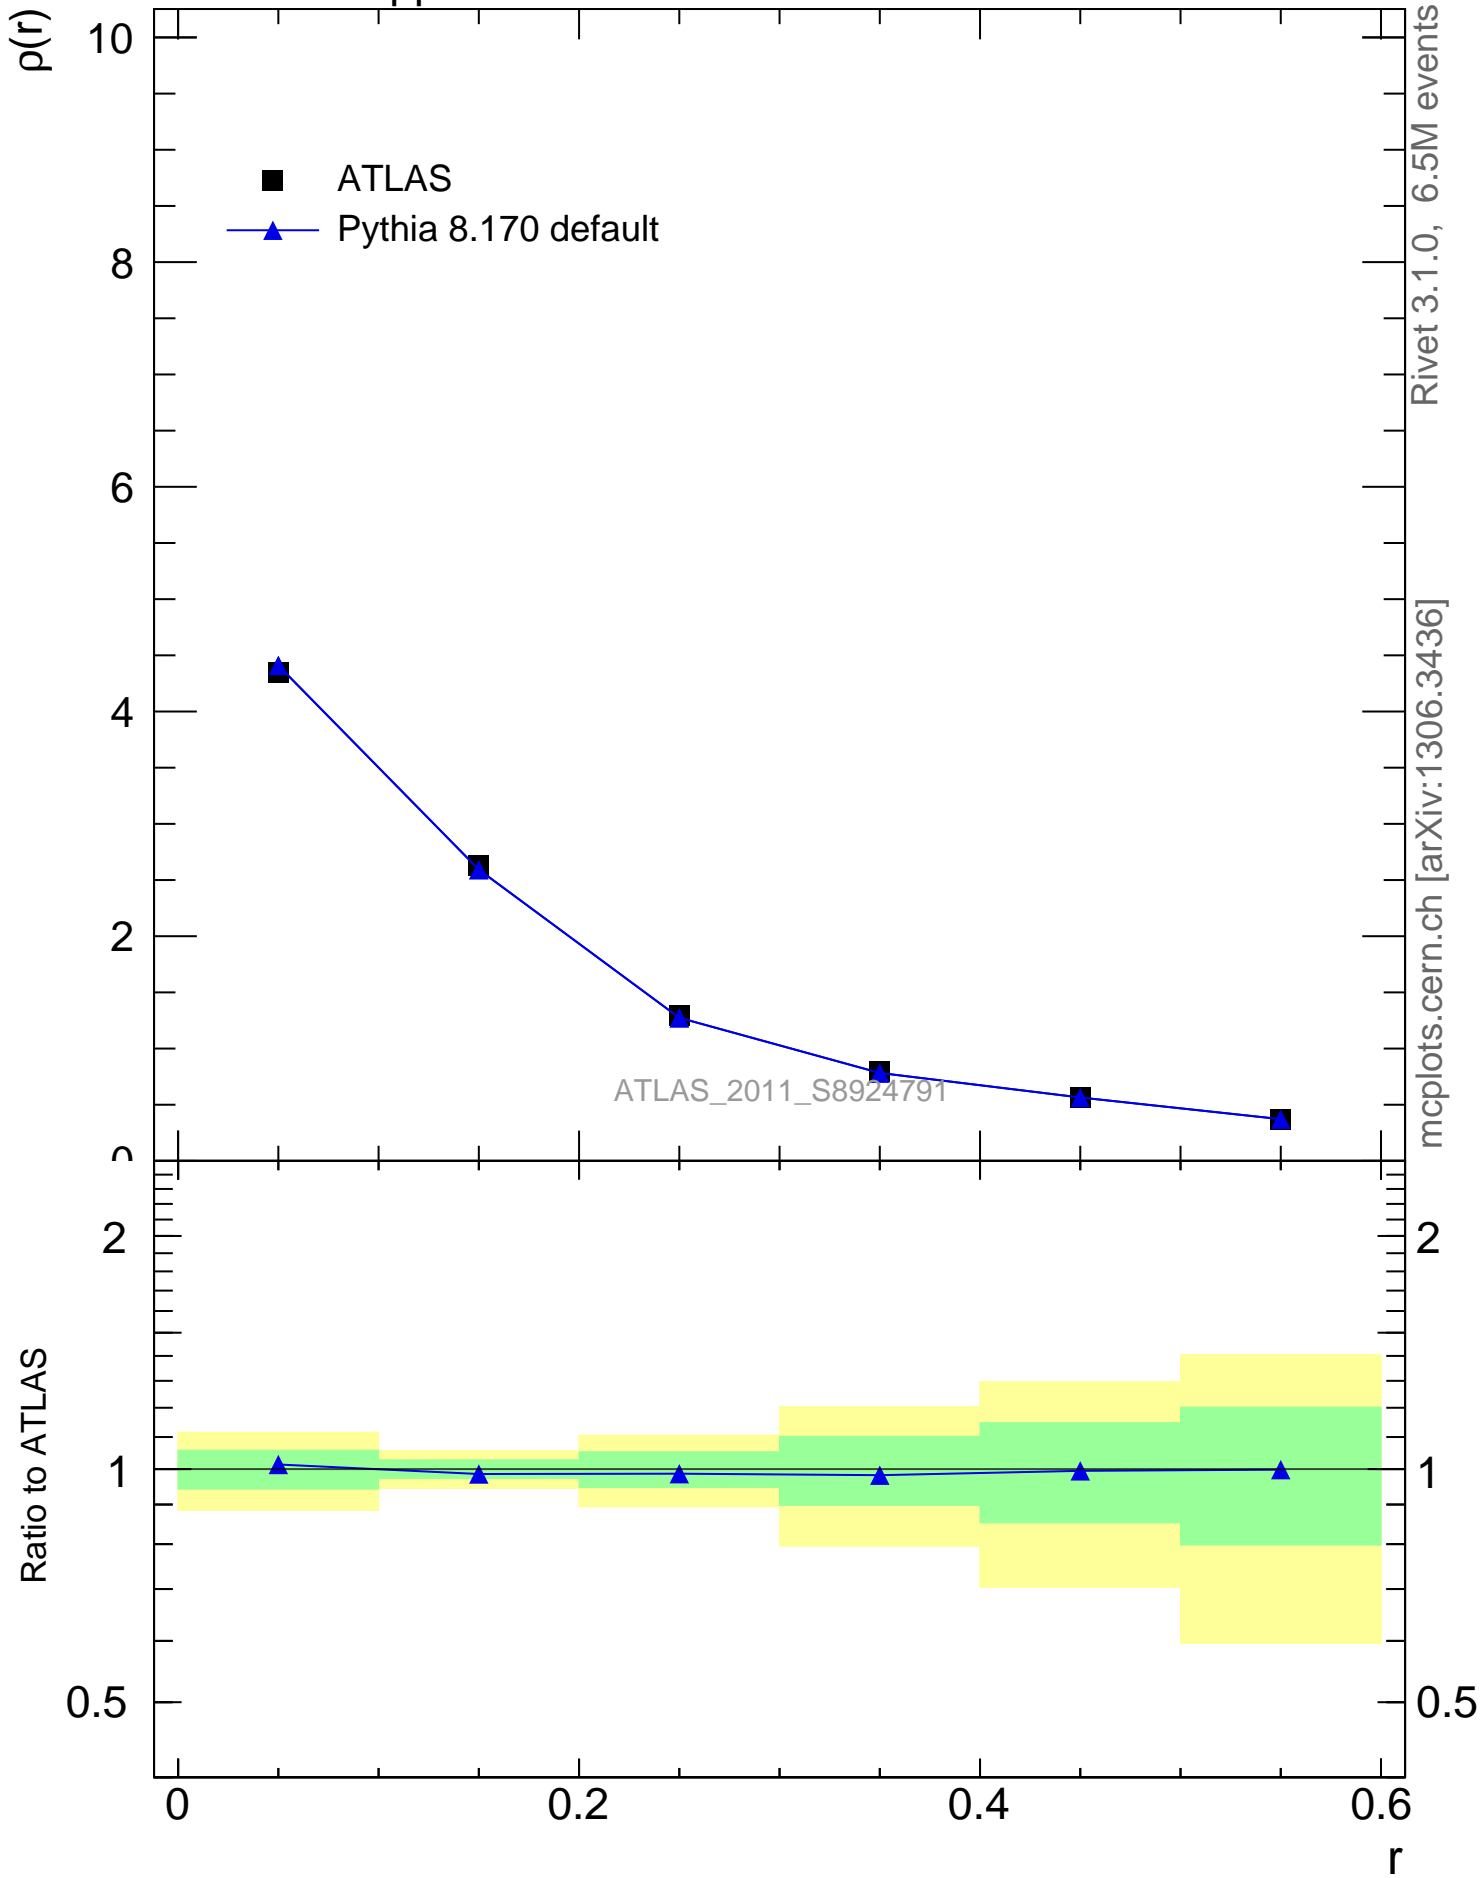

7000 GeV pp

Jets

■ ATLAS
▲ Pythia 8.170 default

ATLAS_2011_S8924791

Rivet 3.1.0, 6.5M events
mcplots.cern.ch [arXiv:1306.3436]