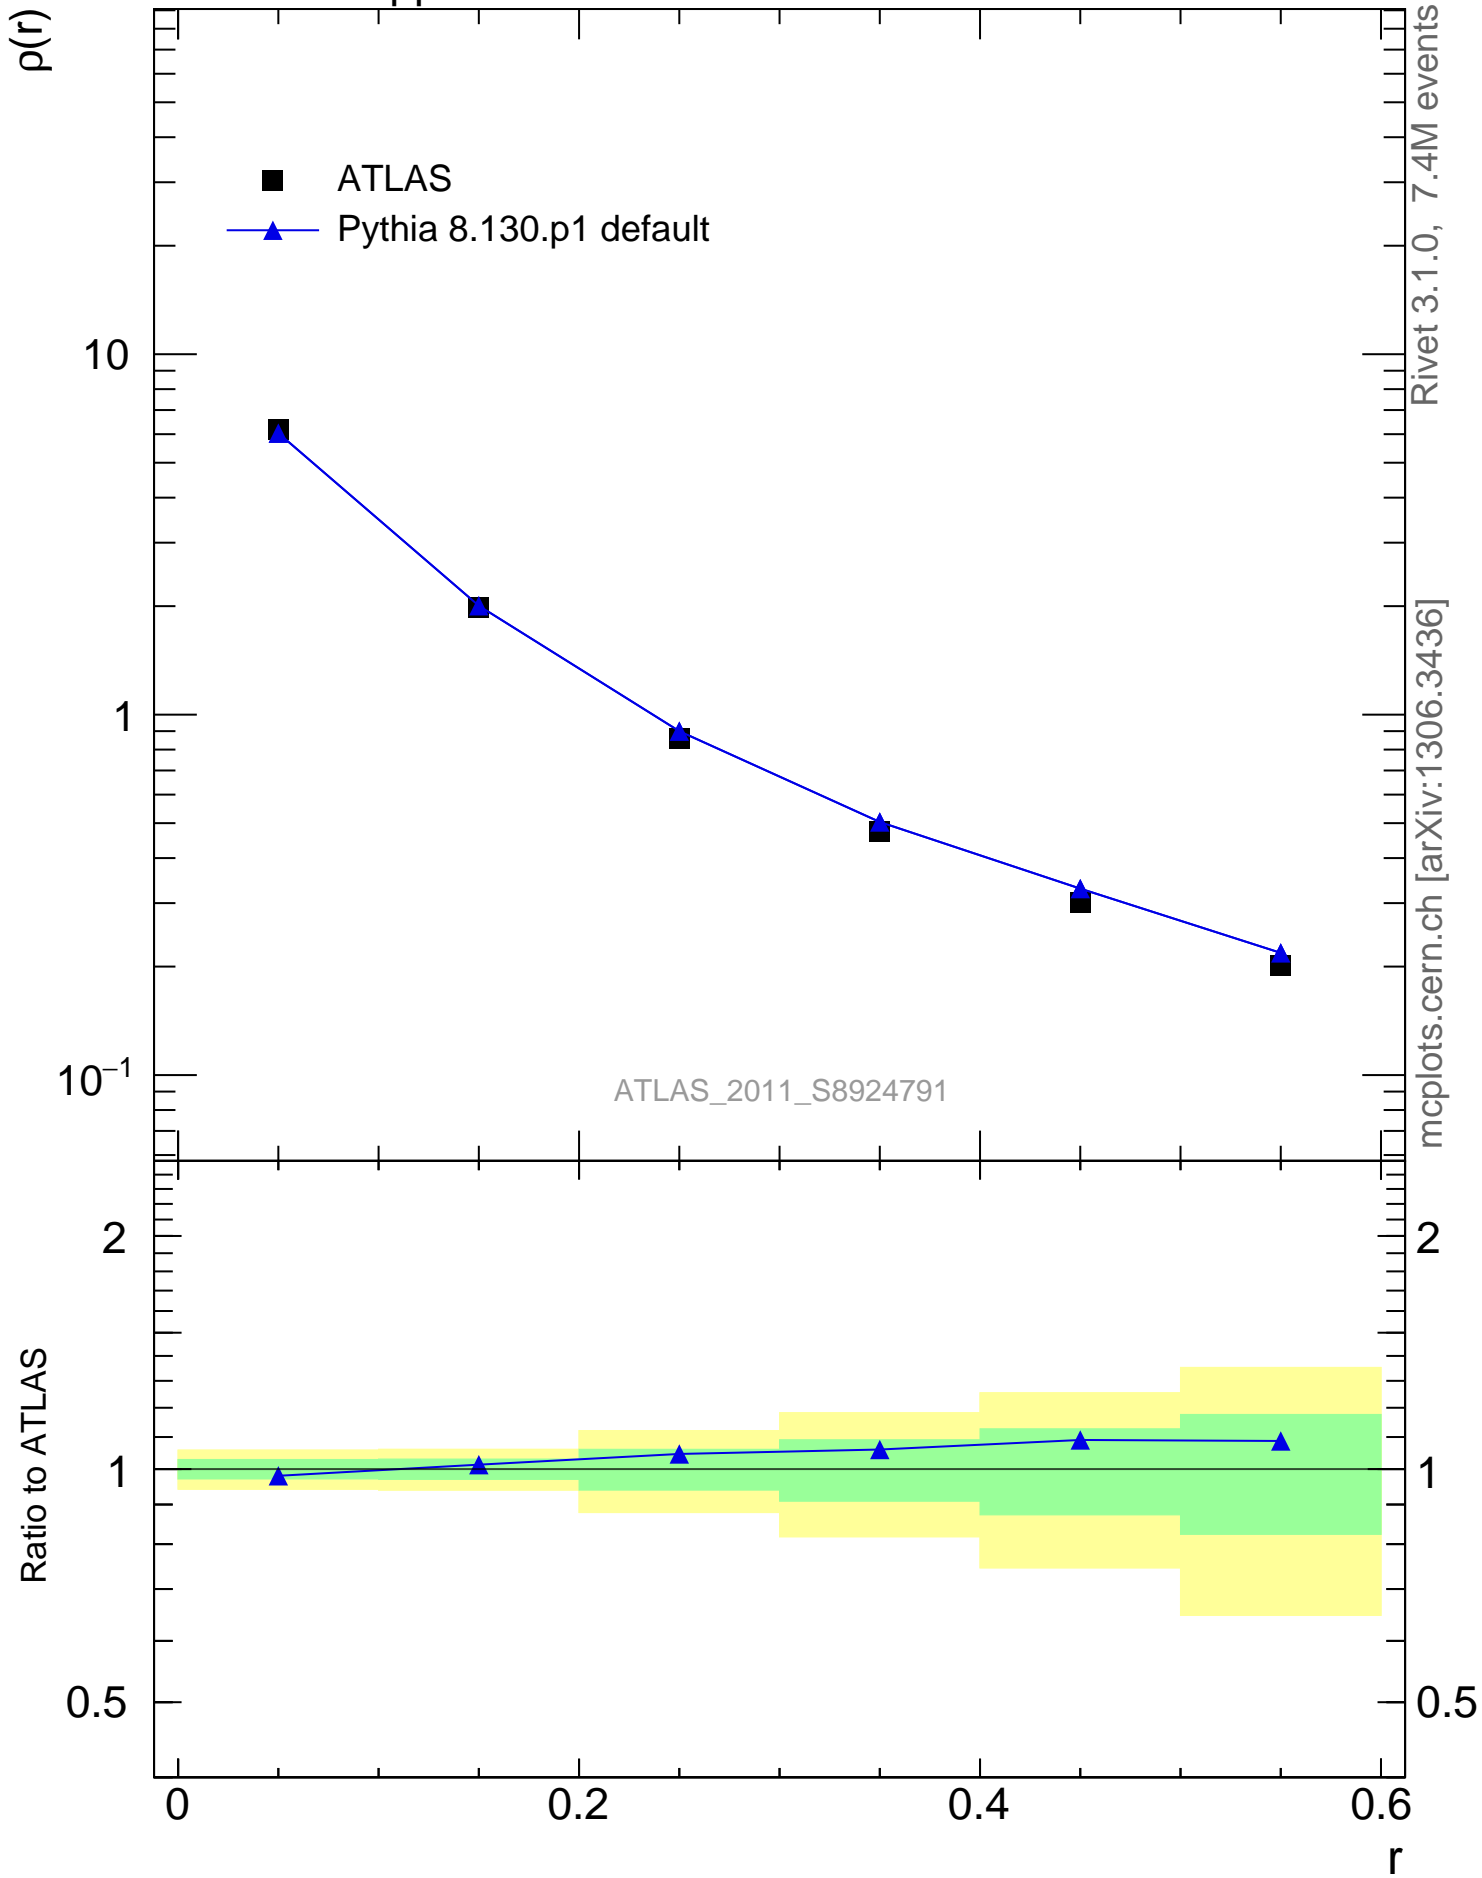

7000 GeV pp

Jets

■ ATLAS  
▲ Pythia 8.130.p1 default

ATLAS\_2011\_S8924791

Rivet 3.1.0, 7.4M events  
mcplots.cern.ch [arXiv:1306.3436]