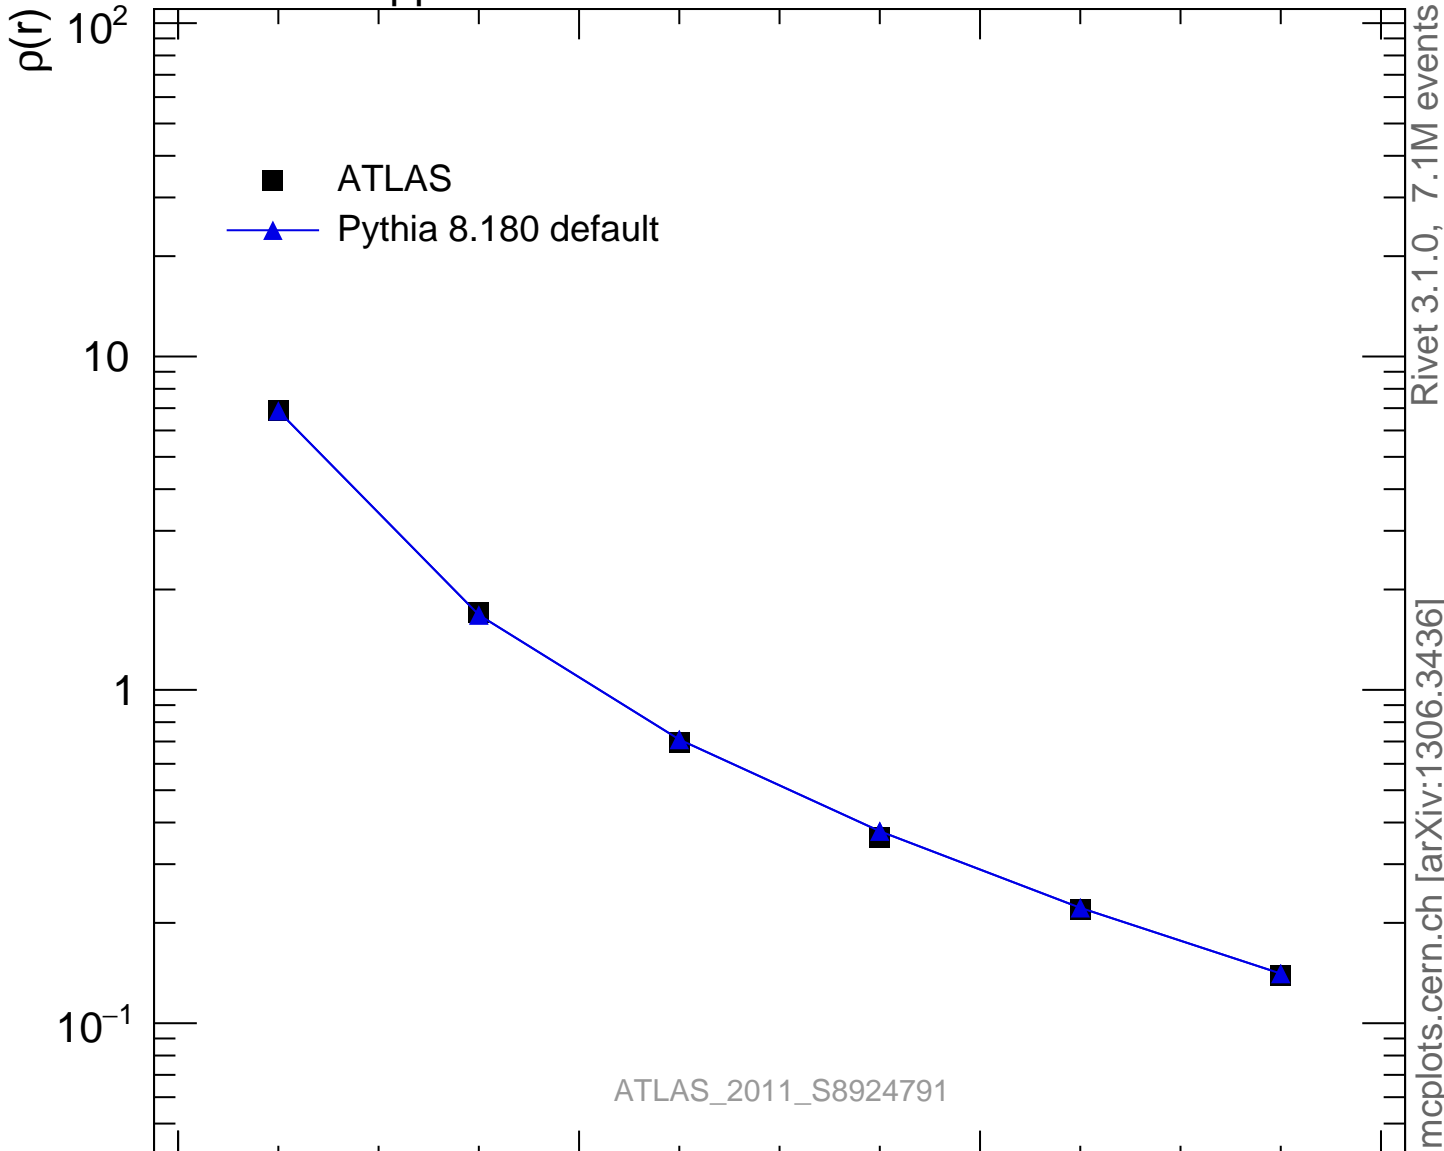

7000 GeV pp

Jets

ATLAS_2011_S8924791