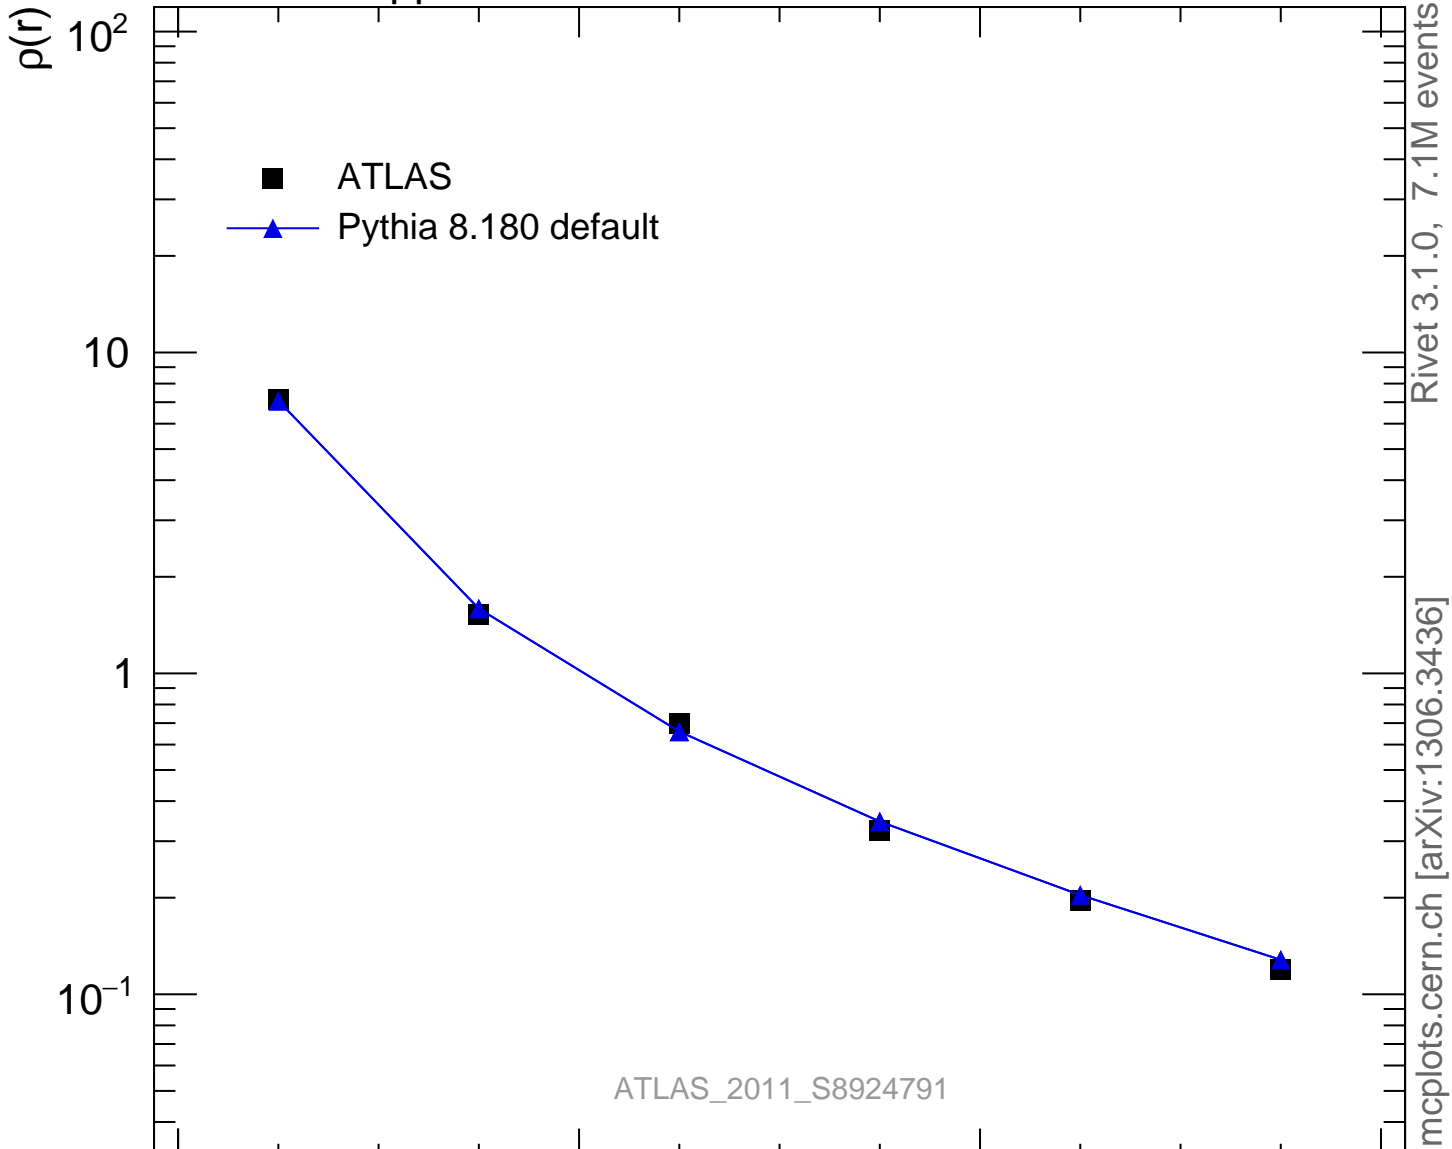

7000 GeV pp

Jets

ATLAS_2011_S8924791

Rivet 3.1.0, 7.1M events
mcplots.cern.ch [arXiv:1306.3436]