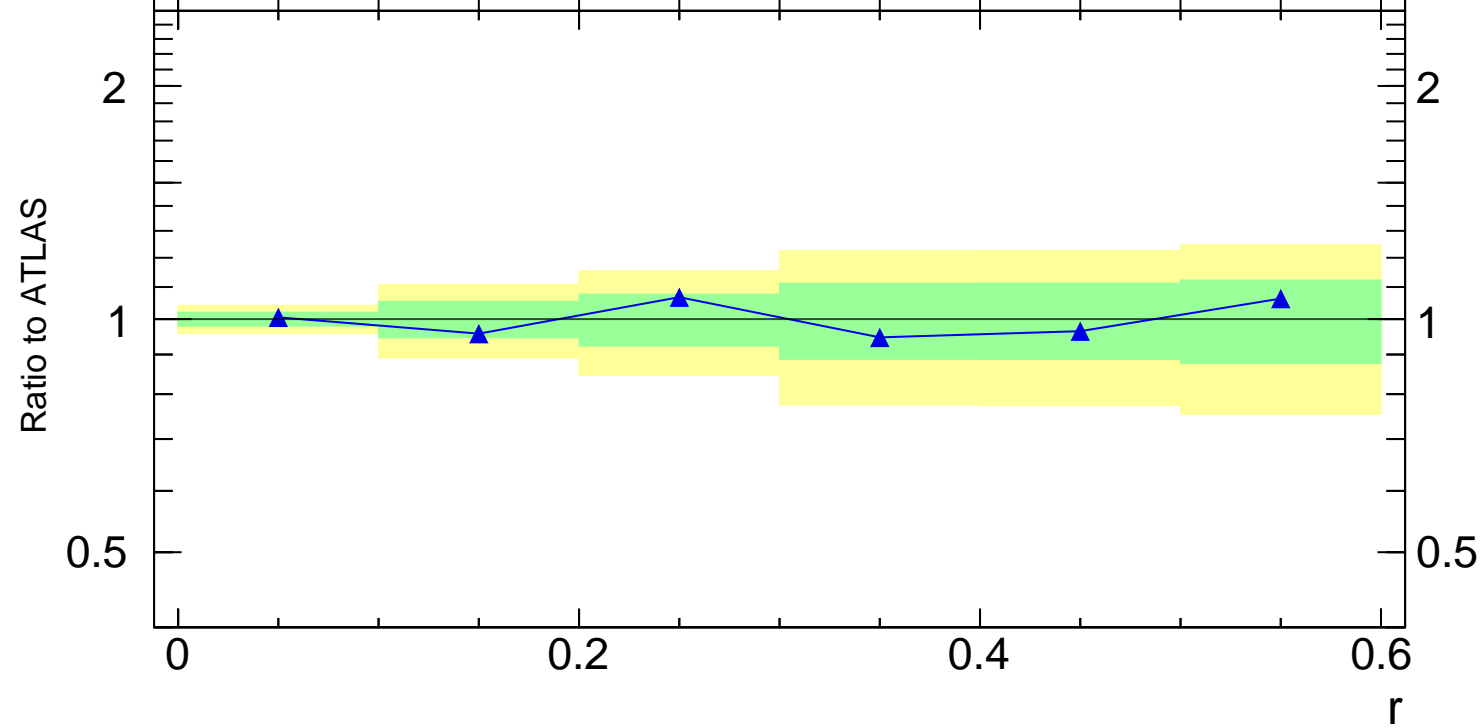

7000 GeV pp

Jets

ATLAS_2011_S8924791

Rivet 3.1.0, 7.3M events

mcplots.cern.ch [arXiv:1306.3436]