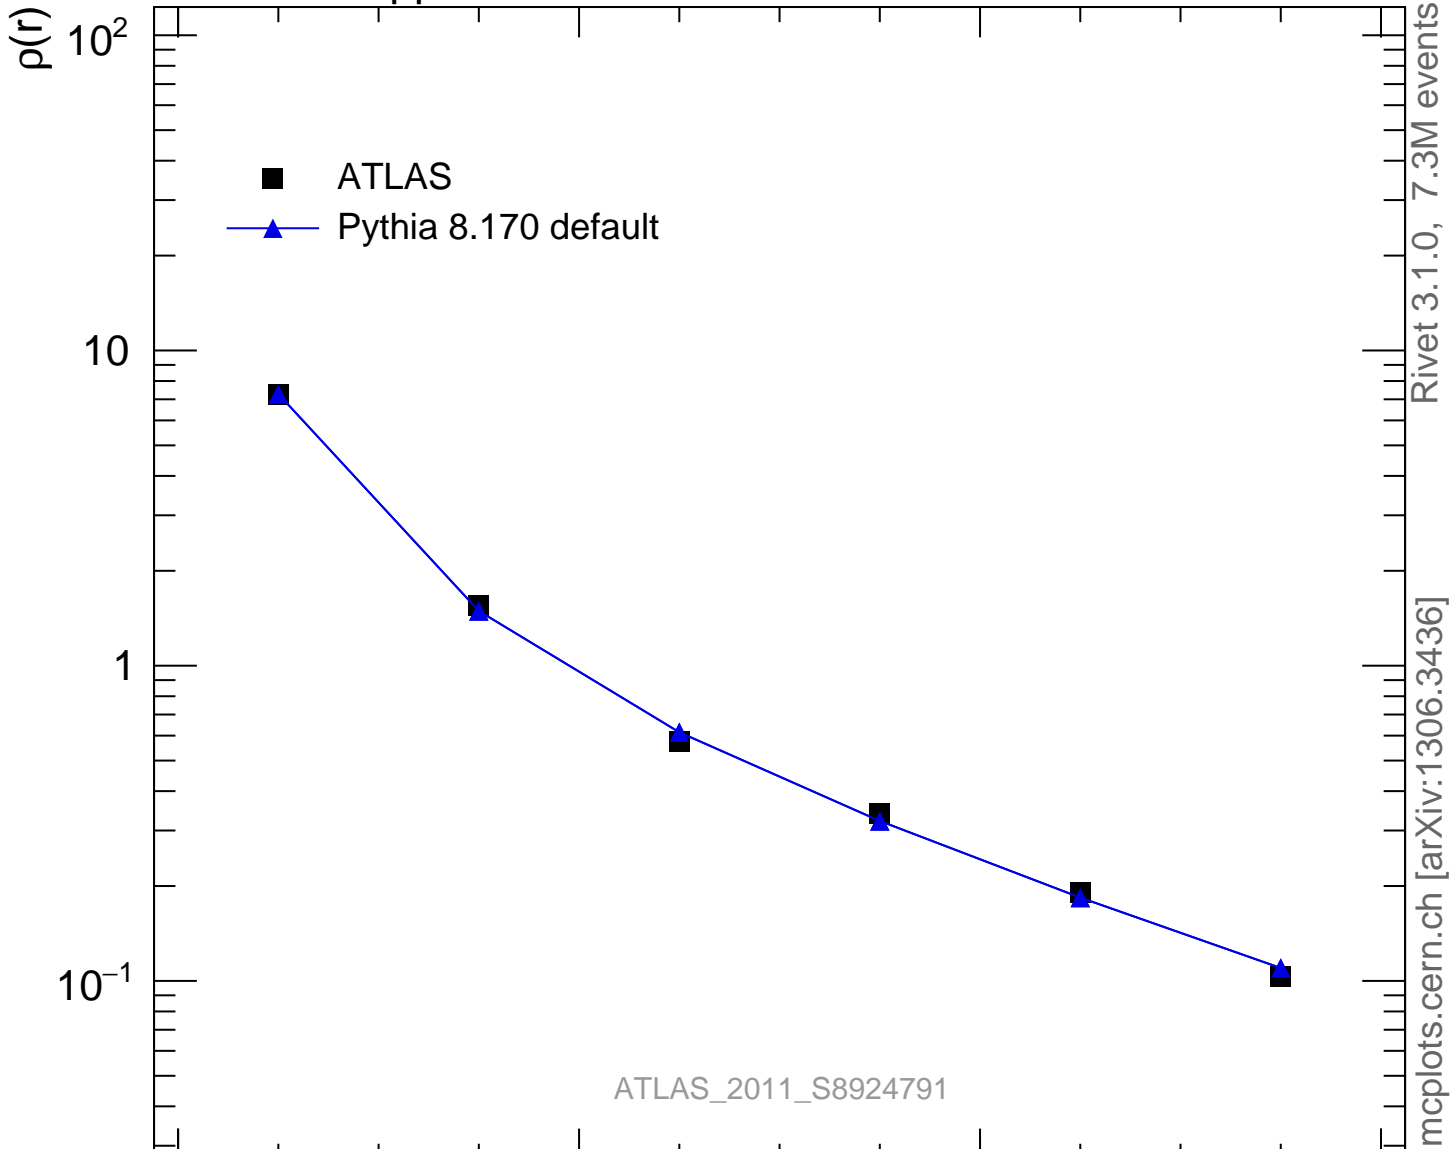

7000 GeV pp

Jets

ATLAS_2011_S8924791

Rivet 3.1.0, 7.3M events

mcplots.cern.ch [arXiv:1306.3436]