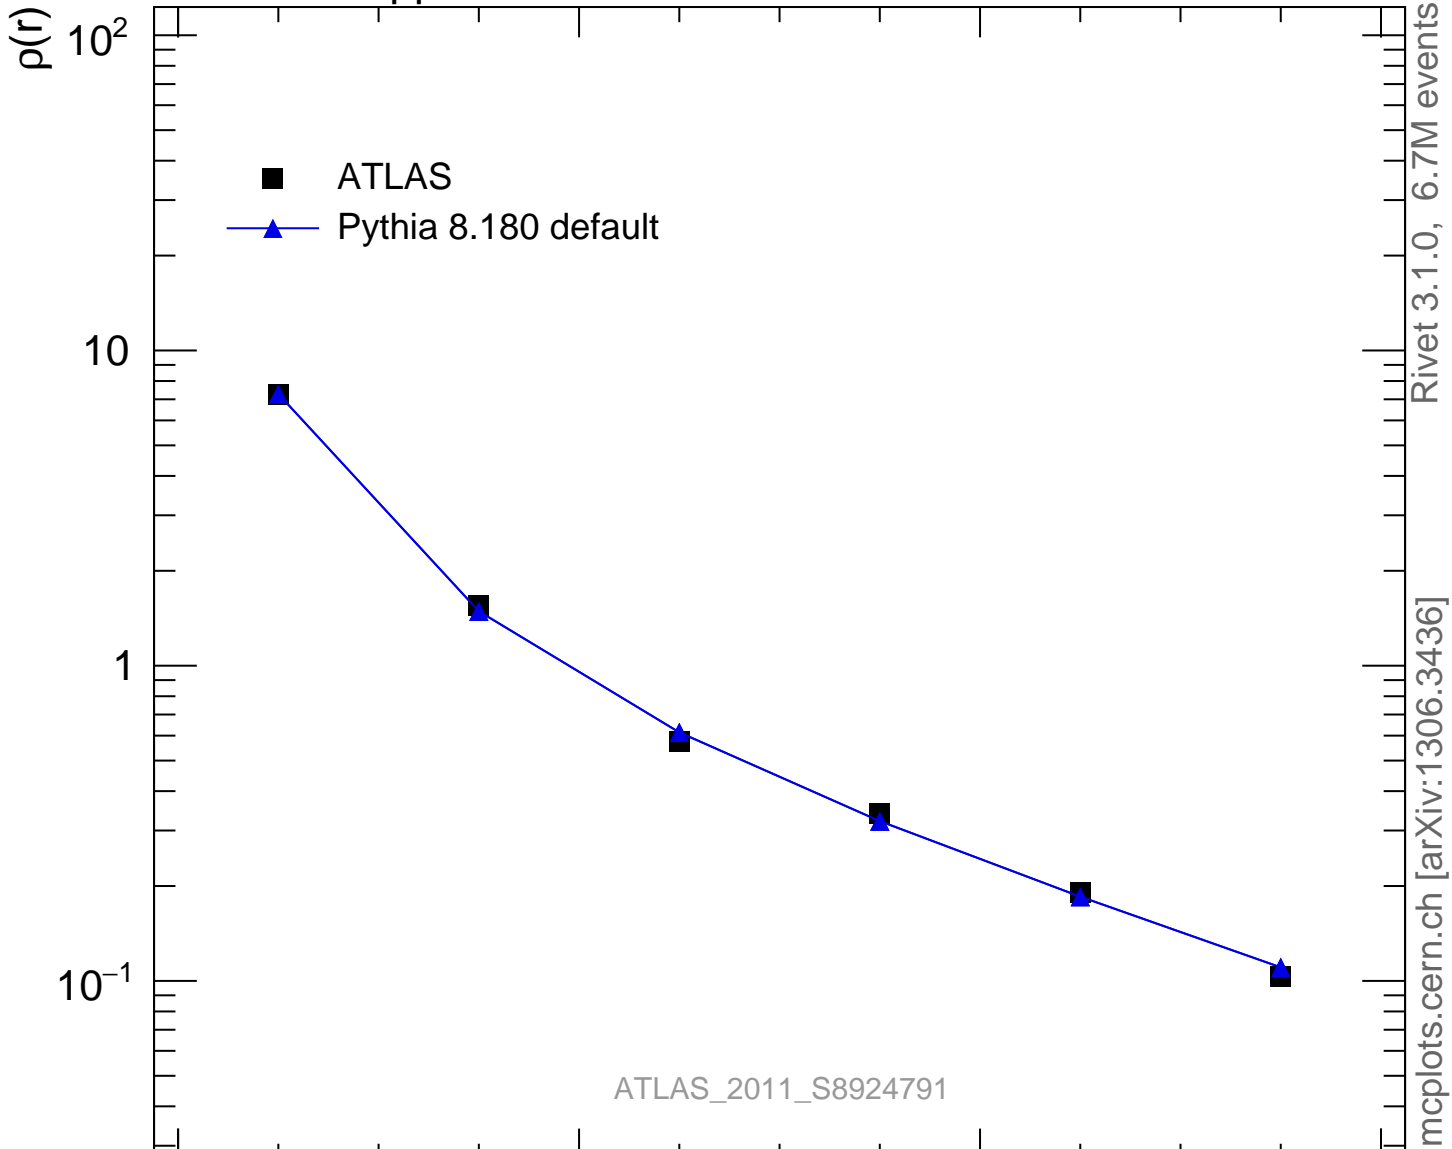

7000 GeV pp

Jets

ATLAS_2011_S8924791

Rivet 3.1.0, 6.7M events
mcplots.cern.ch [arXiv:1306.3436]