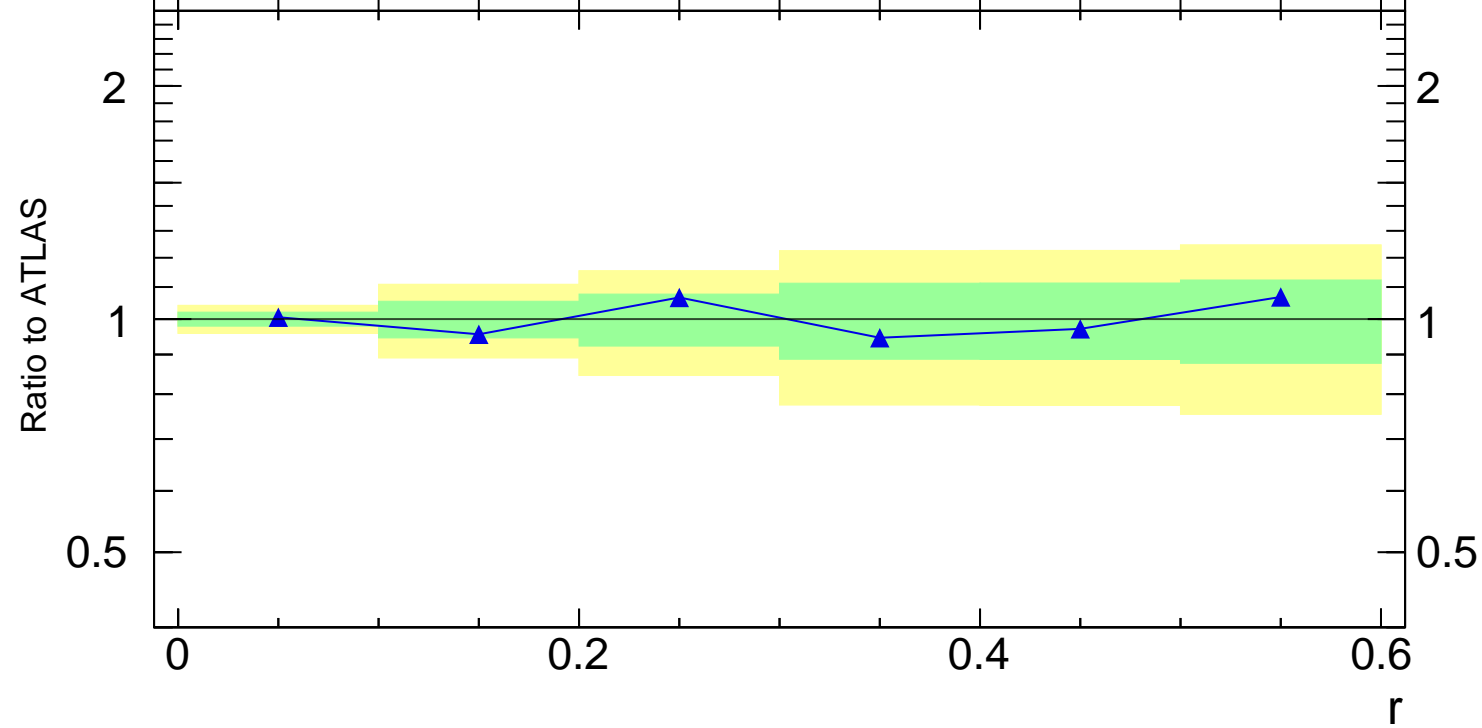

7000 GeV pp

Jets

ATLAS_2011_S8924791

Rivet 3.1.0, 6.7M events
mcplots.cern.ch [arXiv:1306.3436]