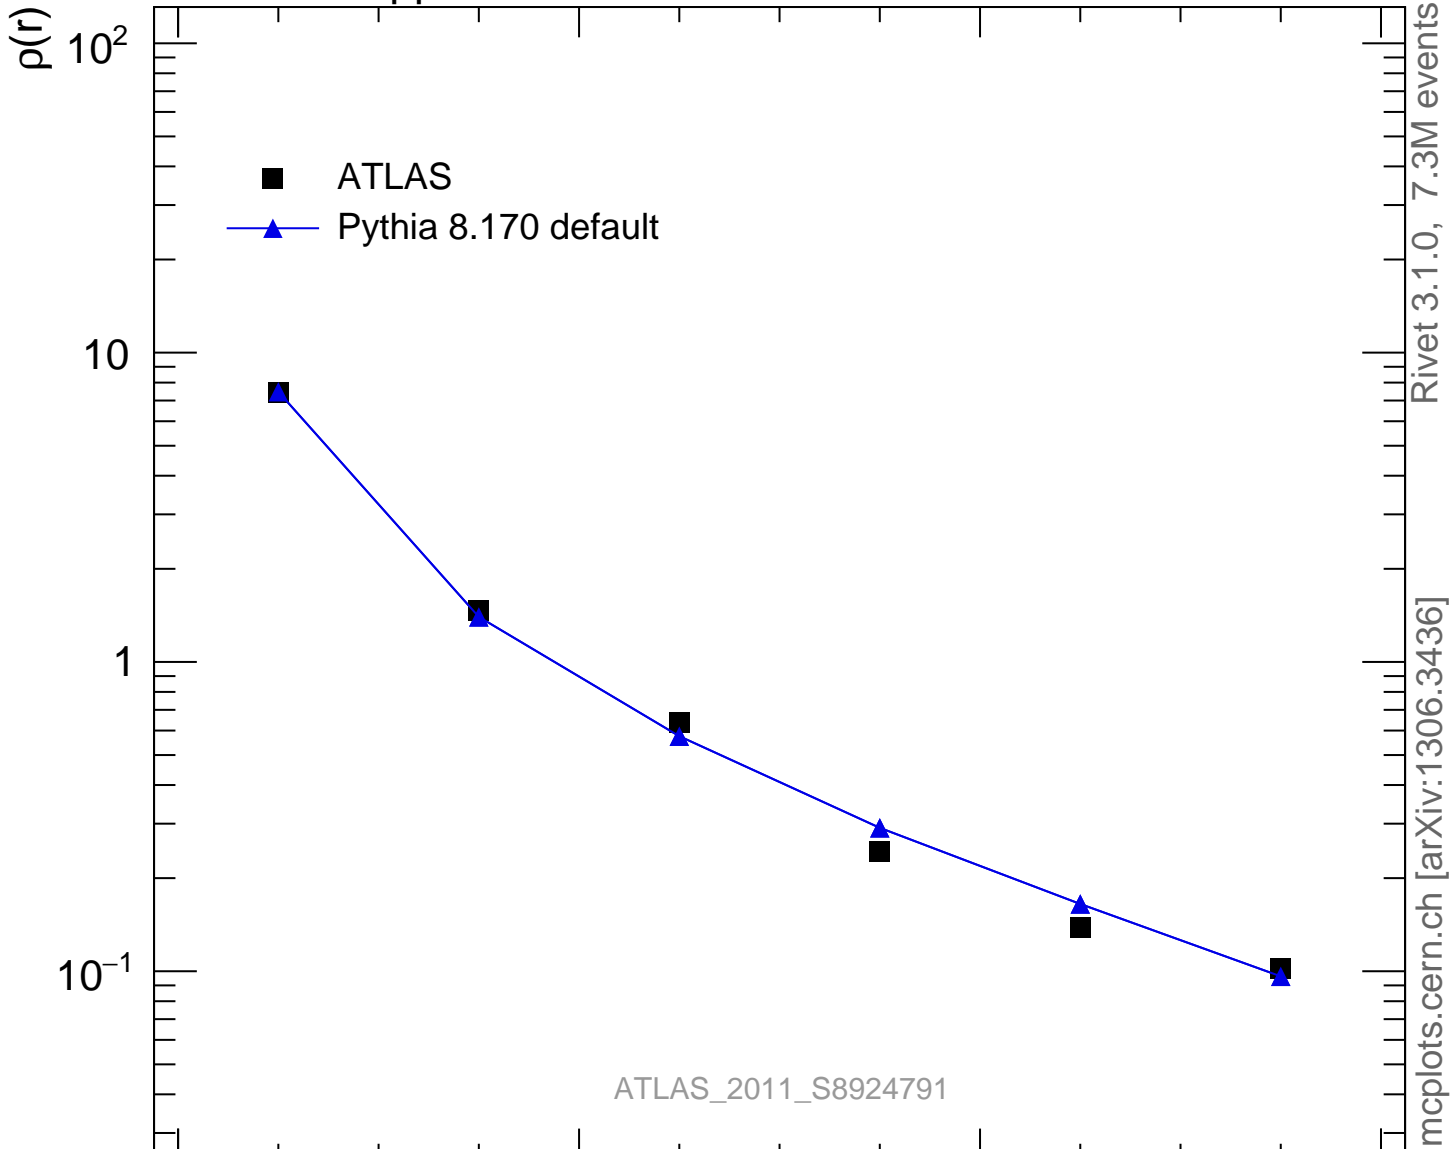

7000 GeV pp

Jets

ATLAS\_2011\_S8924791

Rivet 3.1.0, 7.3M events  
mcplots.cern.ch [arXiv:1306.3436]