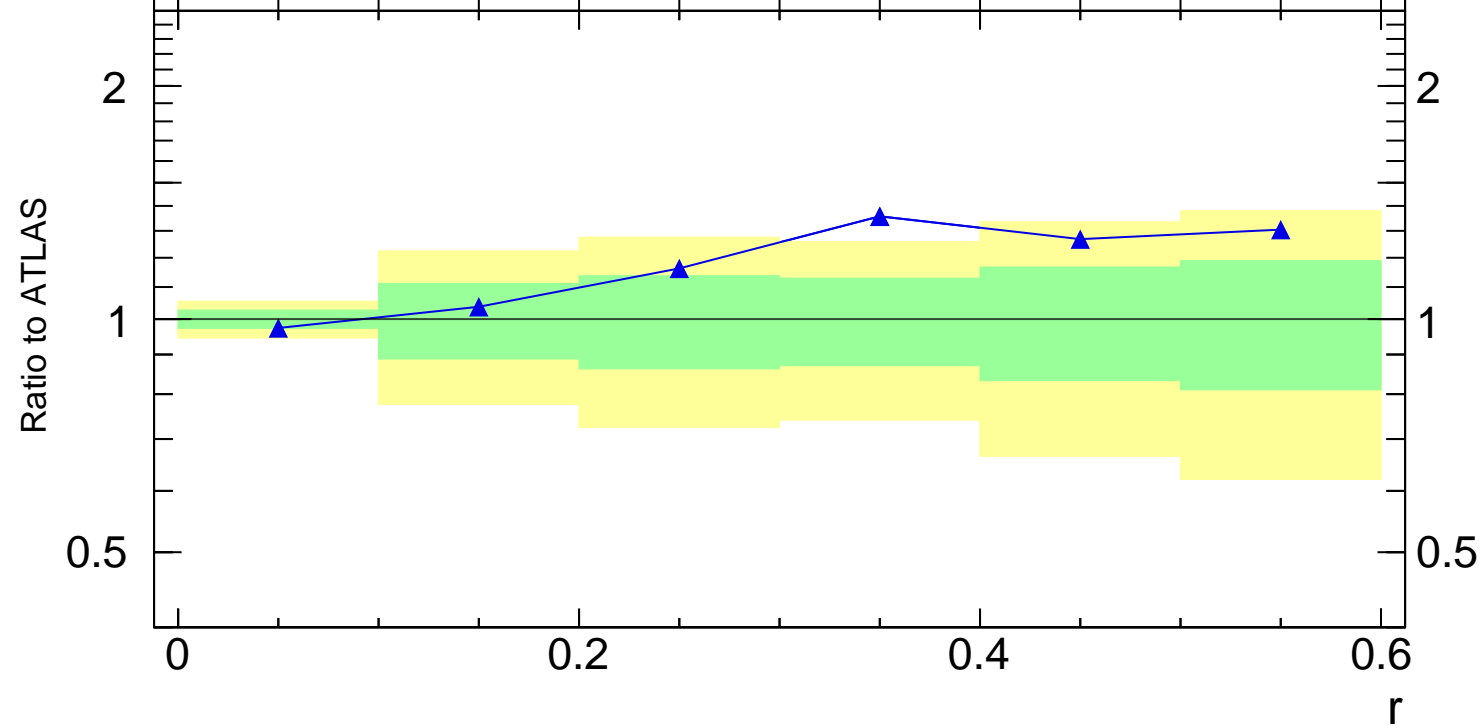

7000 GeV pp

Jets

ATLAS\_2011\_S8924791

Rivet 3.1.0, 7.3M events  
mcplots.cern.ch [arXiv:1306.3436]