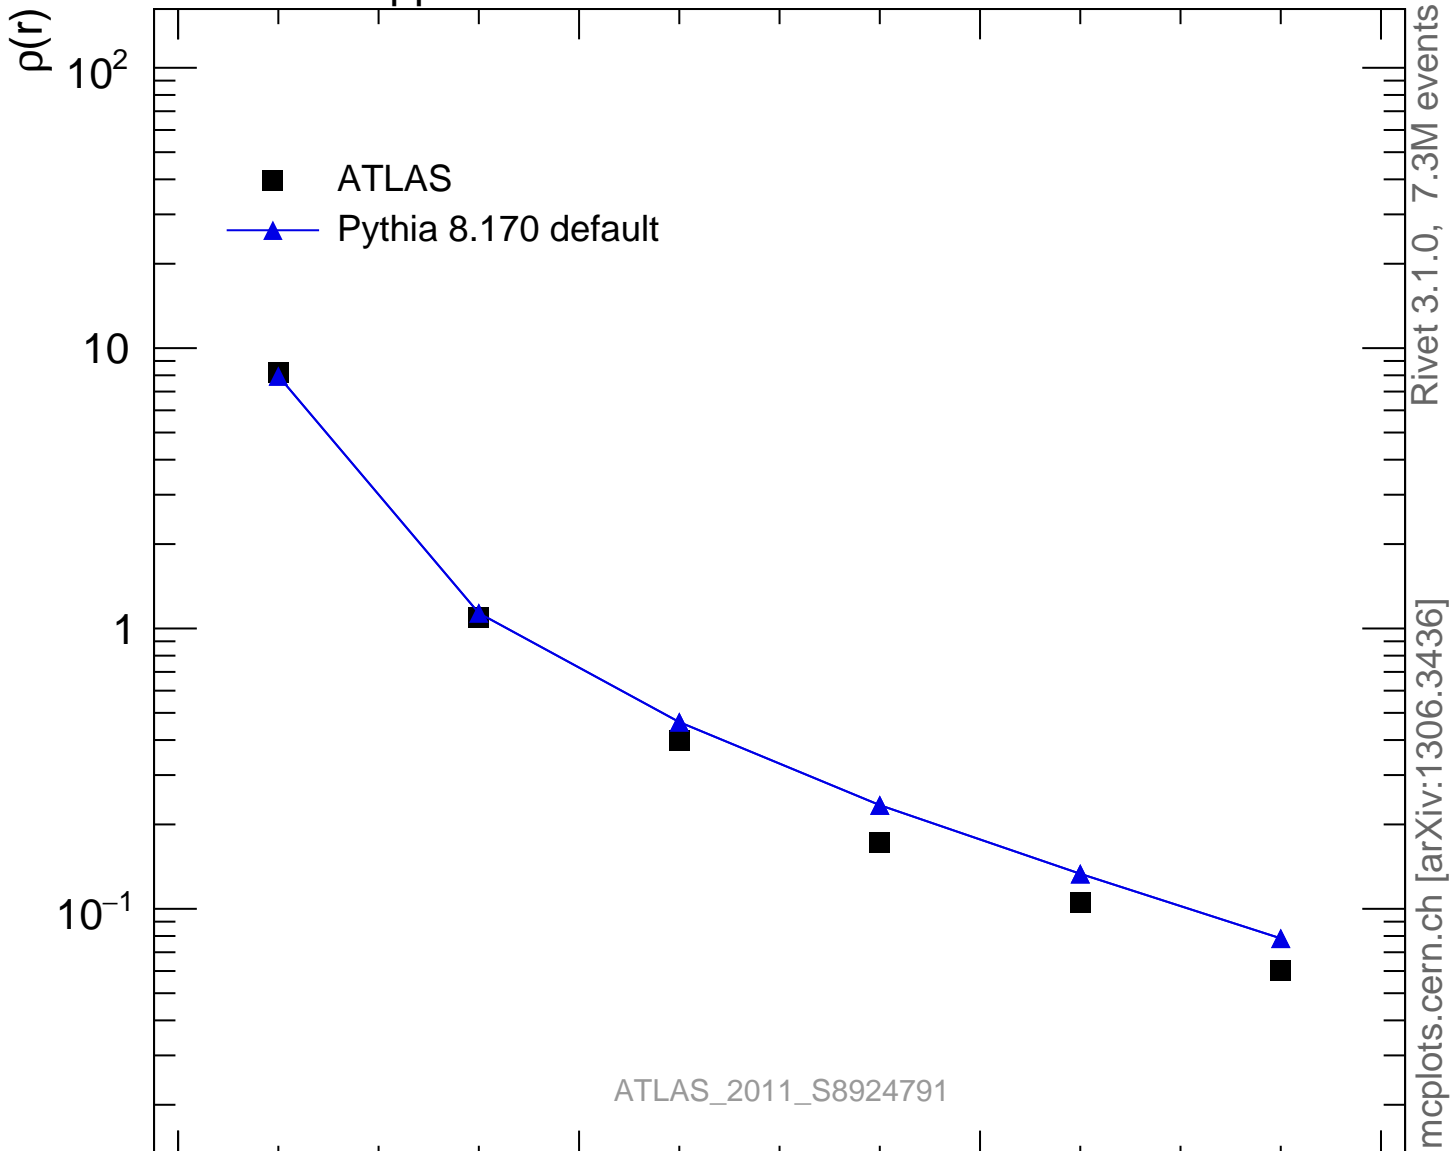

7000 GeV pp

Jets

ATLAS\_2011\_S8924791

Rivet 3.1.0, 7.3M events  
mcplots.cern.ch [arXiv:1306.3436]