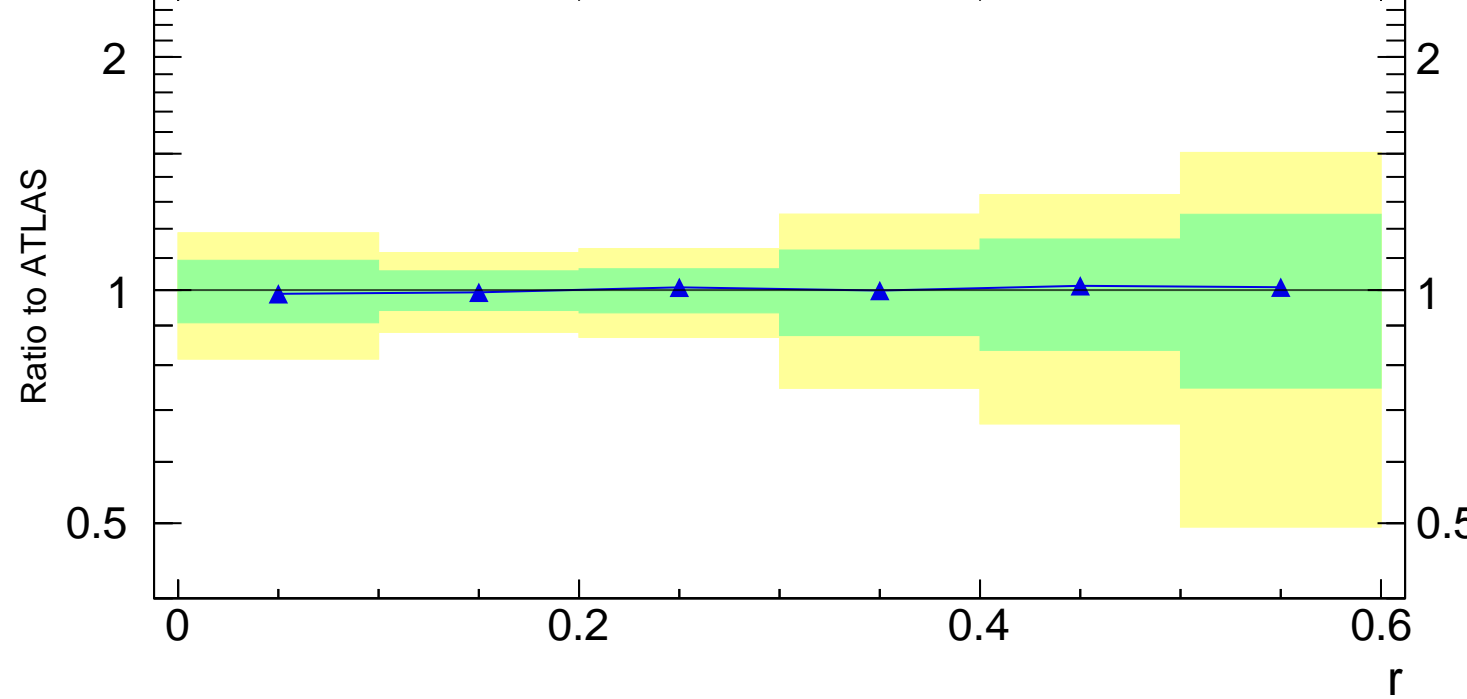

7000 GeV pp

Jets

Rivet 3.1.0, 7.3M events

2

1

0.5

r