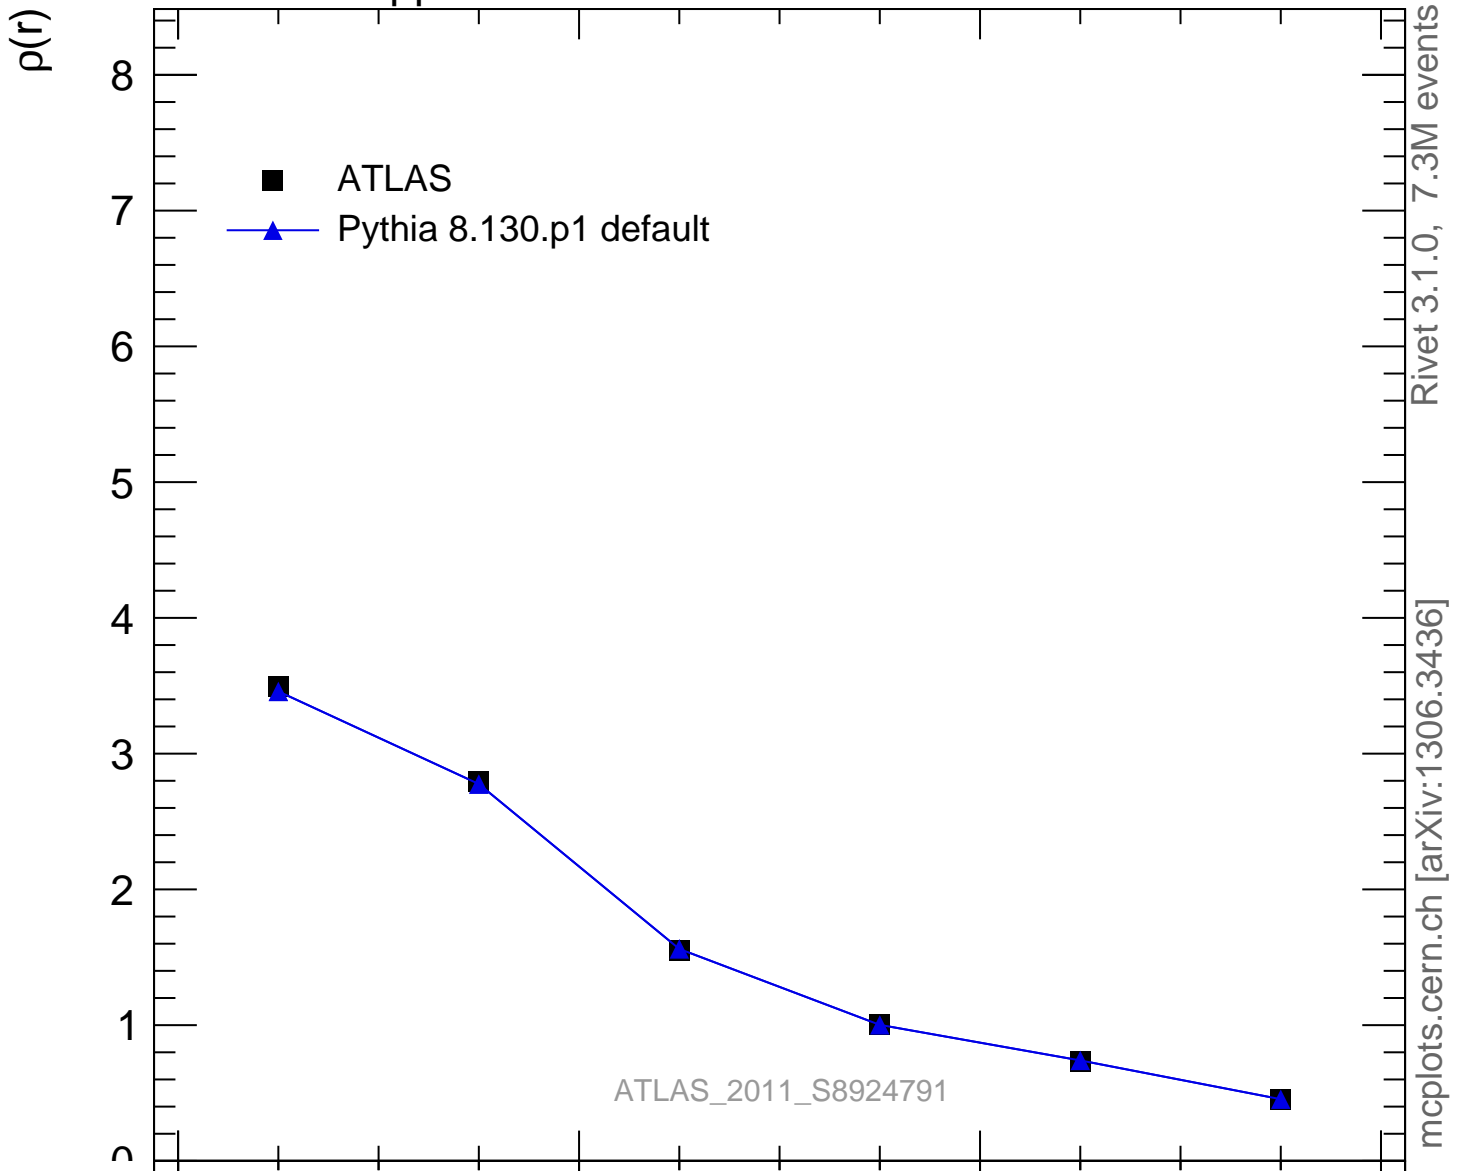

7000 GeV pp

Jets

Rivet 3.1.0, 7.3M events

2

1

0.5

r