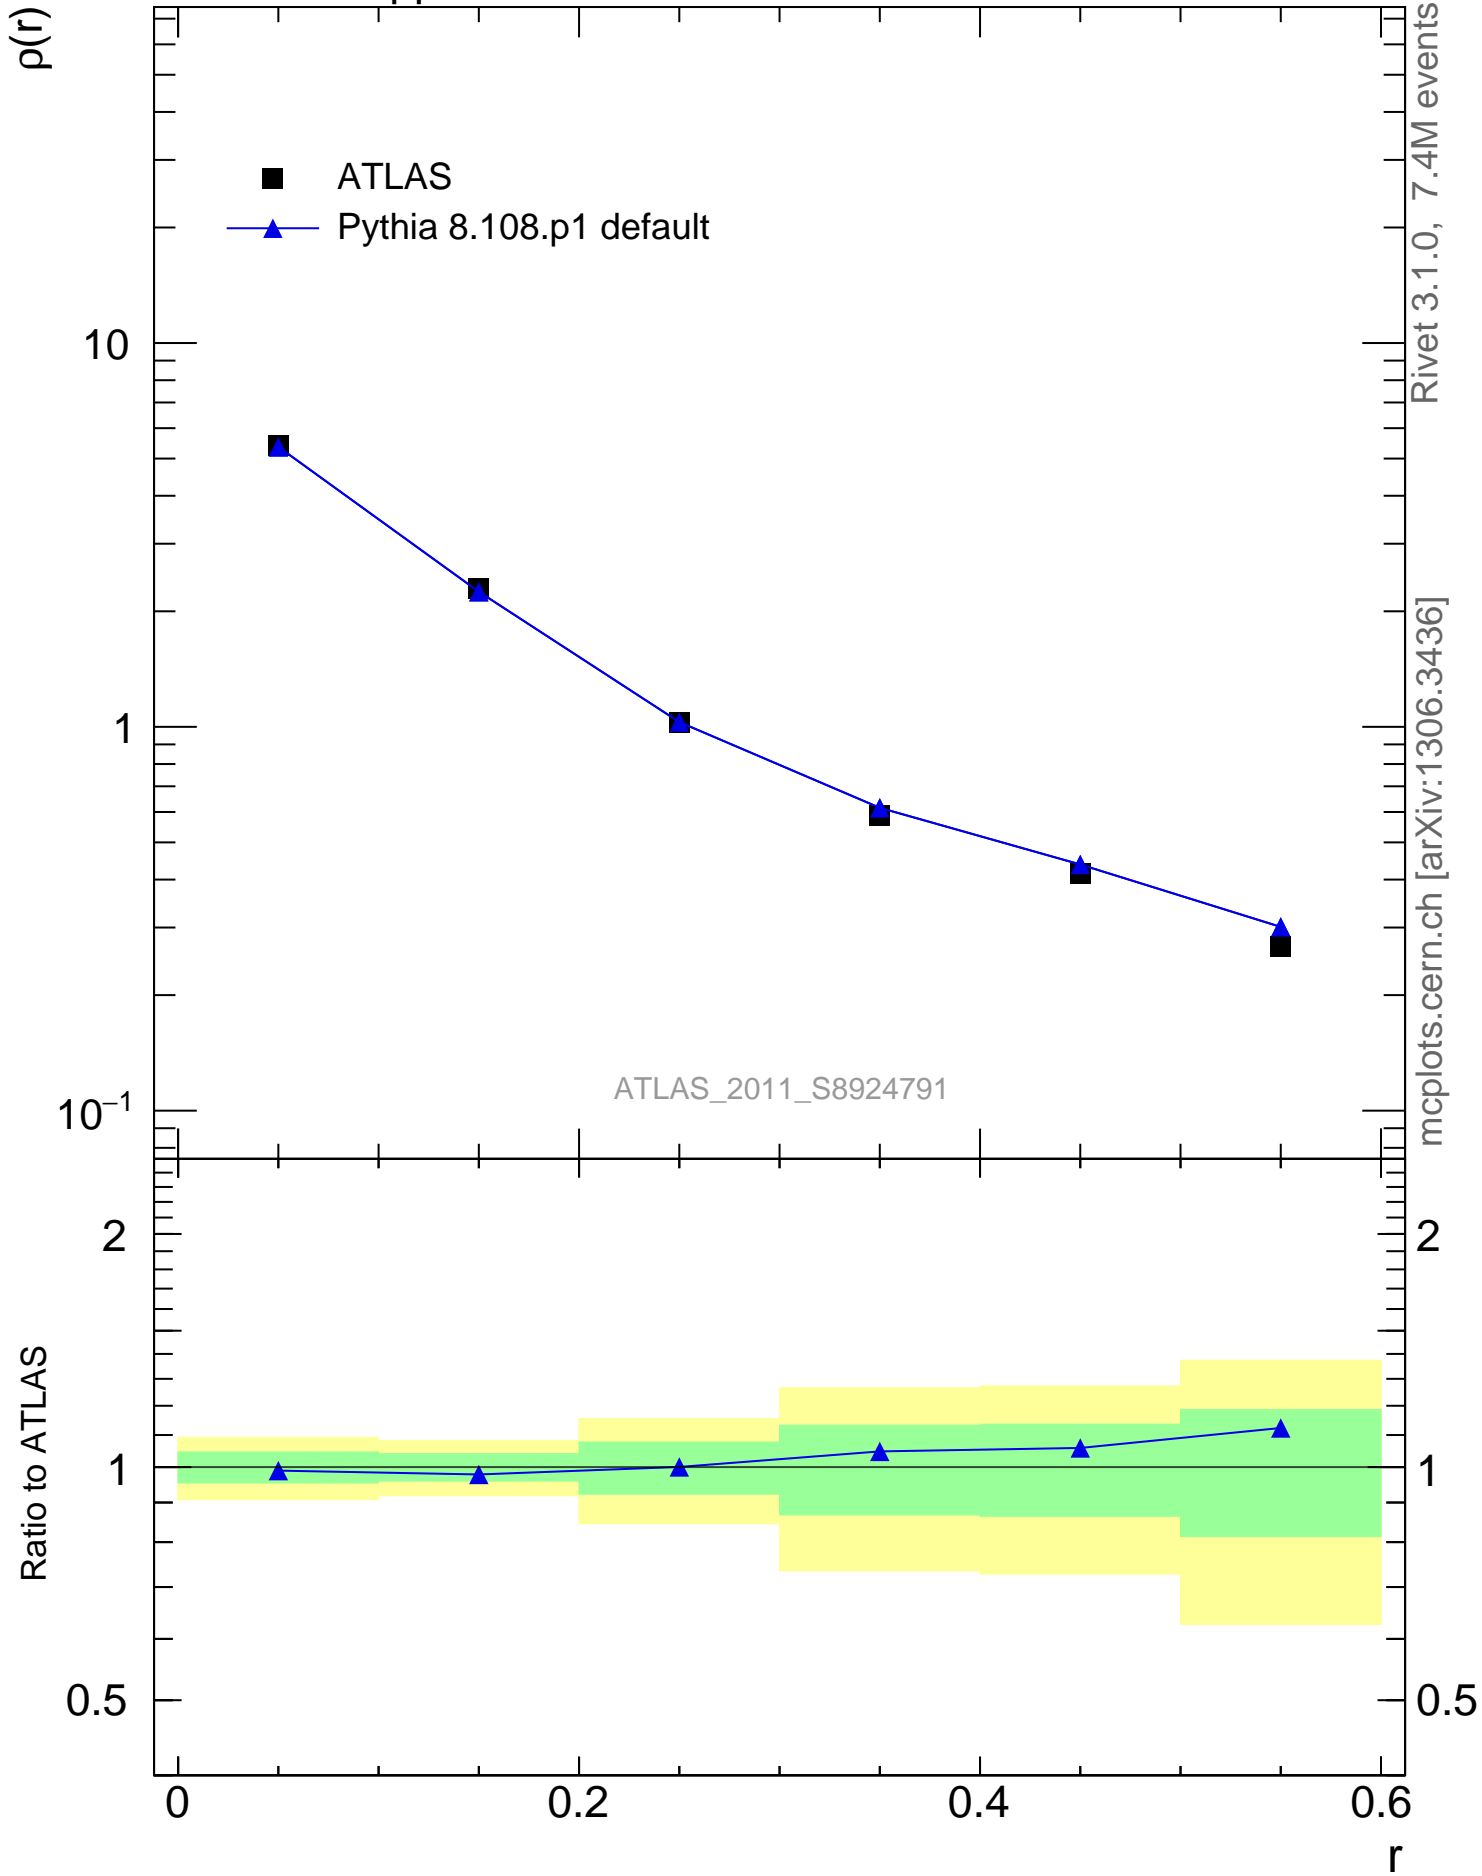

7000 GeV pp

Jets

■ ATLAS
▲ Pythia 8.108.p1 default

ATLAS_2011_S8924791

Rivet 3.1.0, 7.4M events
mcplots.cern.ch [arXiv:1306.3436]