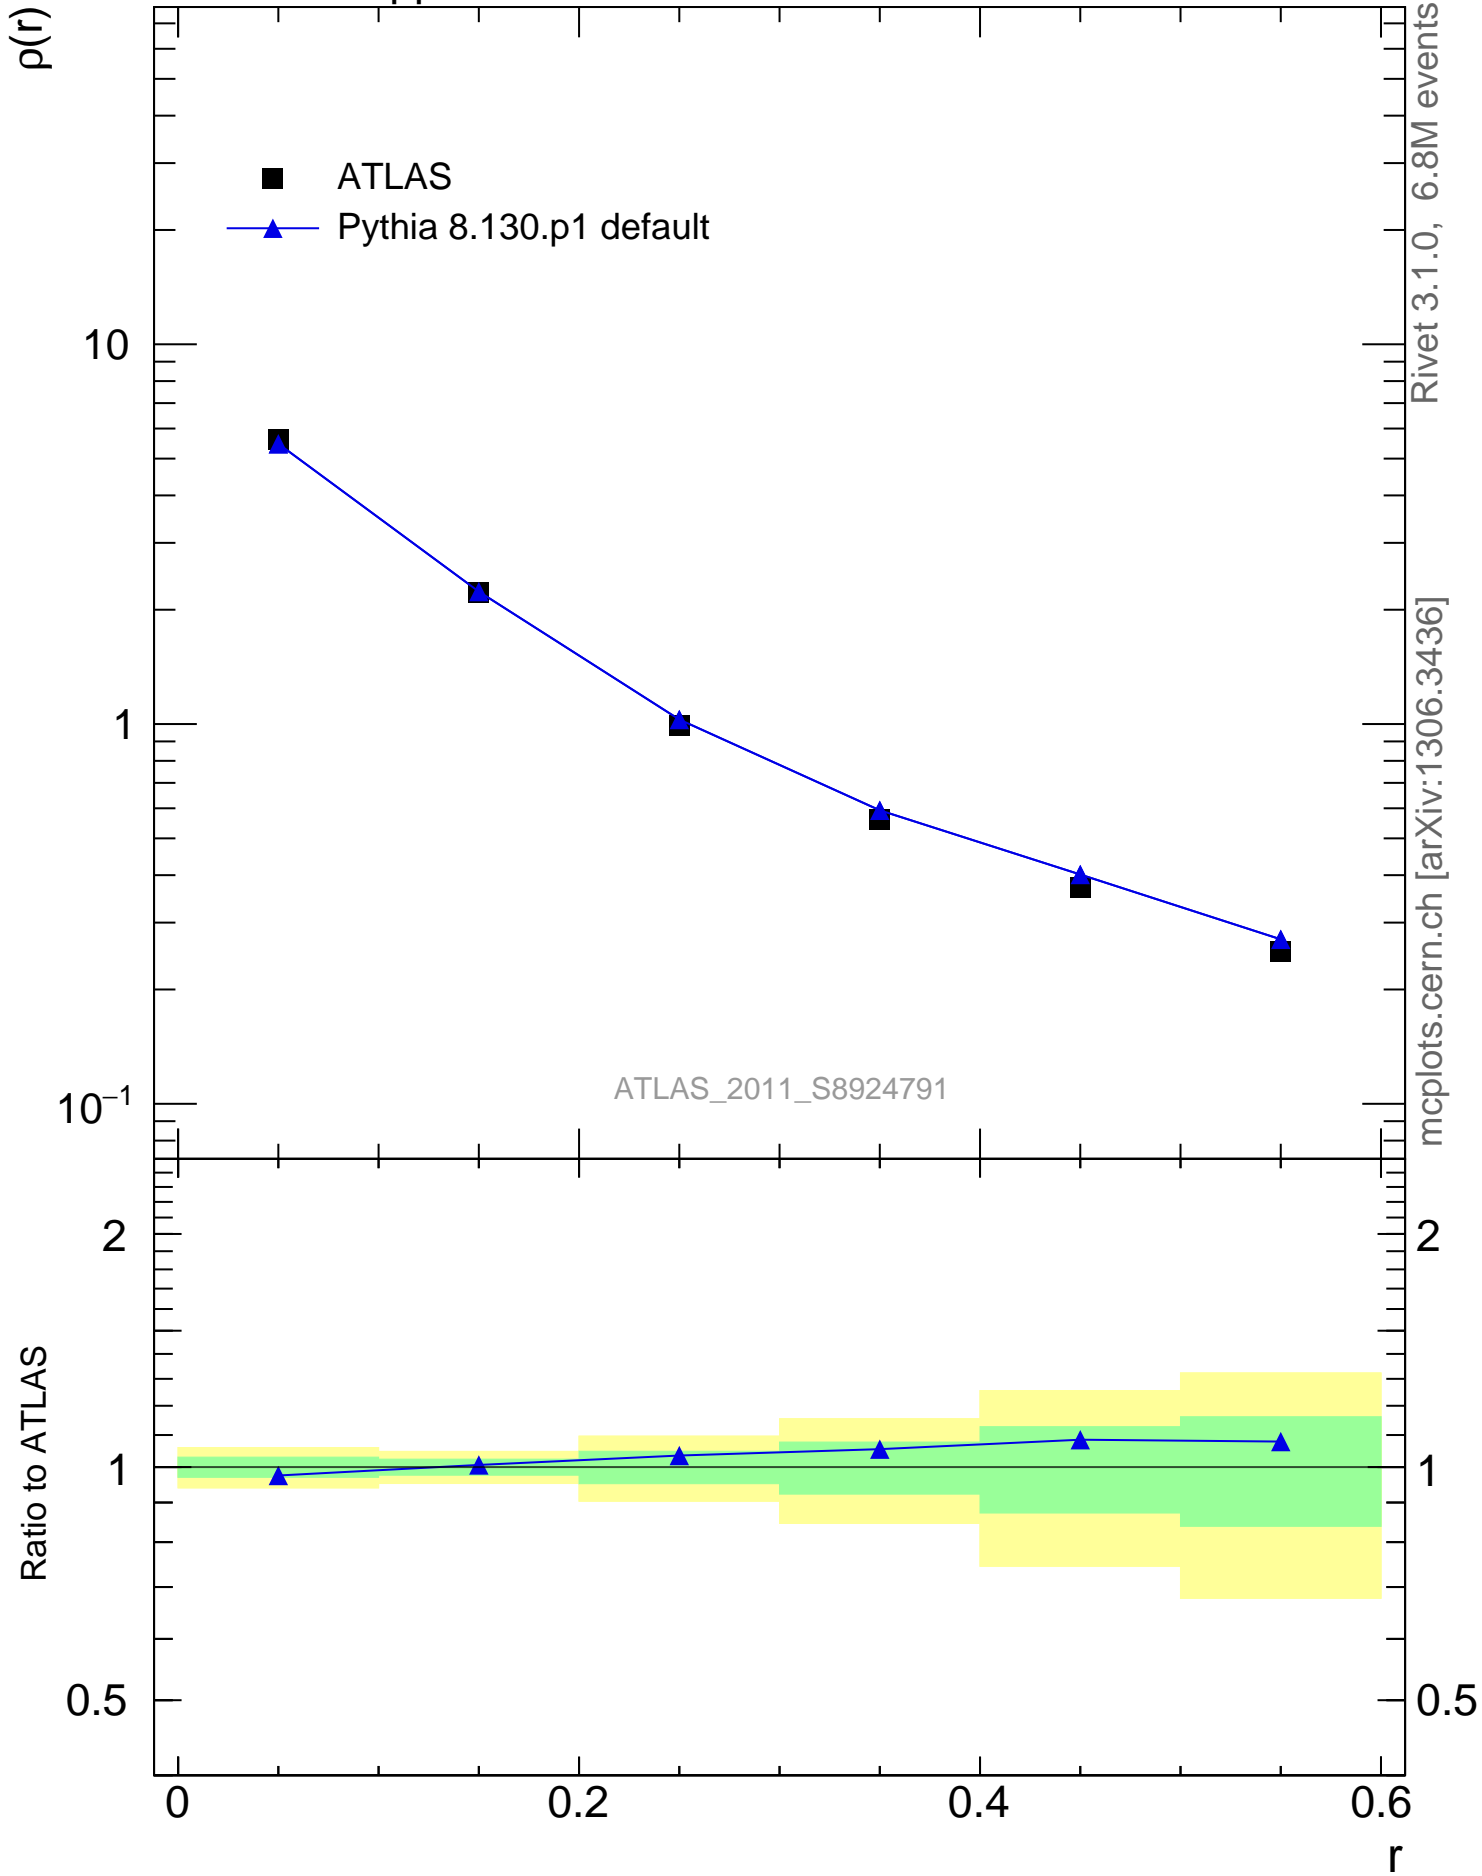

7000 GeV pp

Jets

■ ATLAS
▲ Pythia 8.130.p1 default

ATLAS_2011_S8924791

Rivet 3.1.0, 6.8M events
mcplots.cern.ch [arXiv:1306.3436]