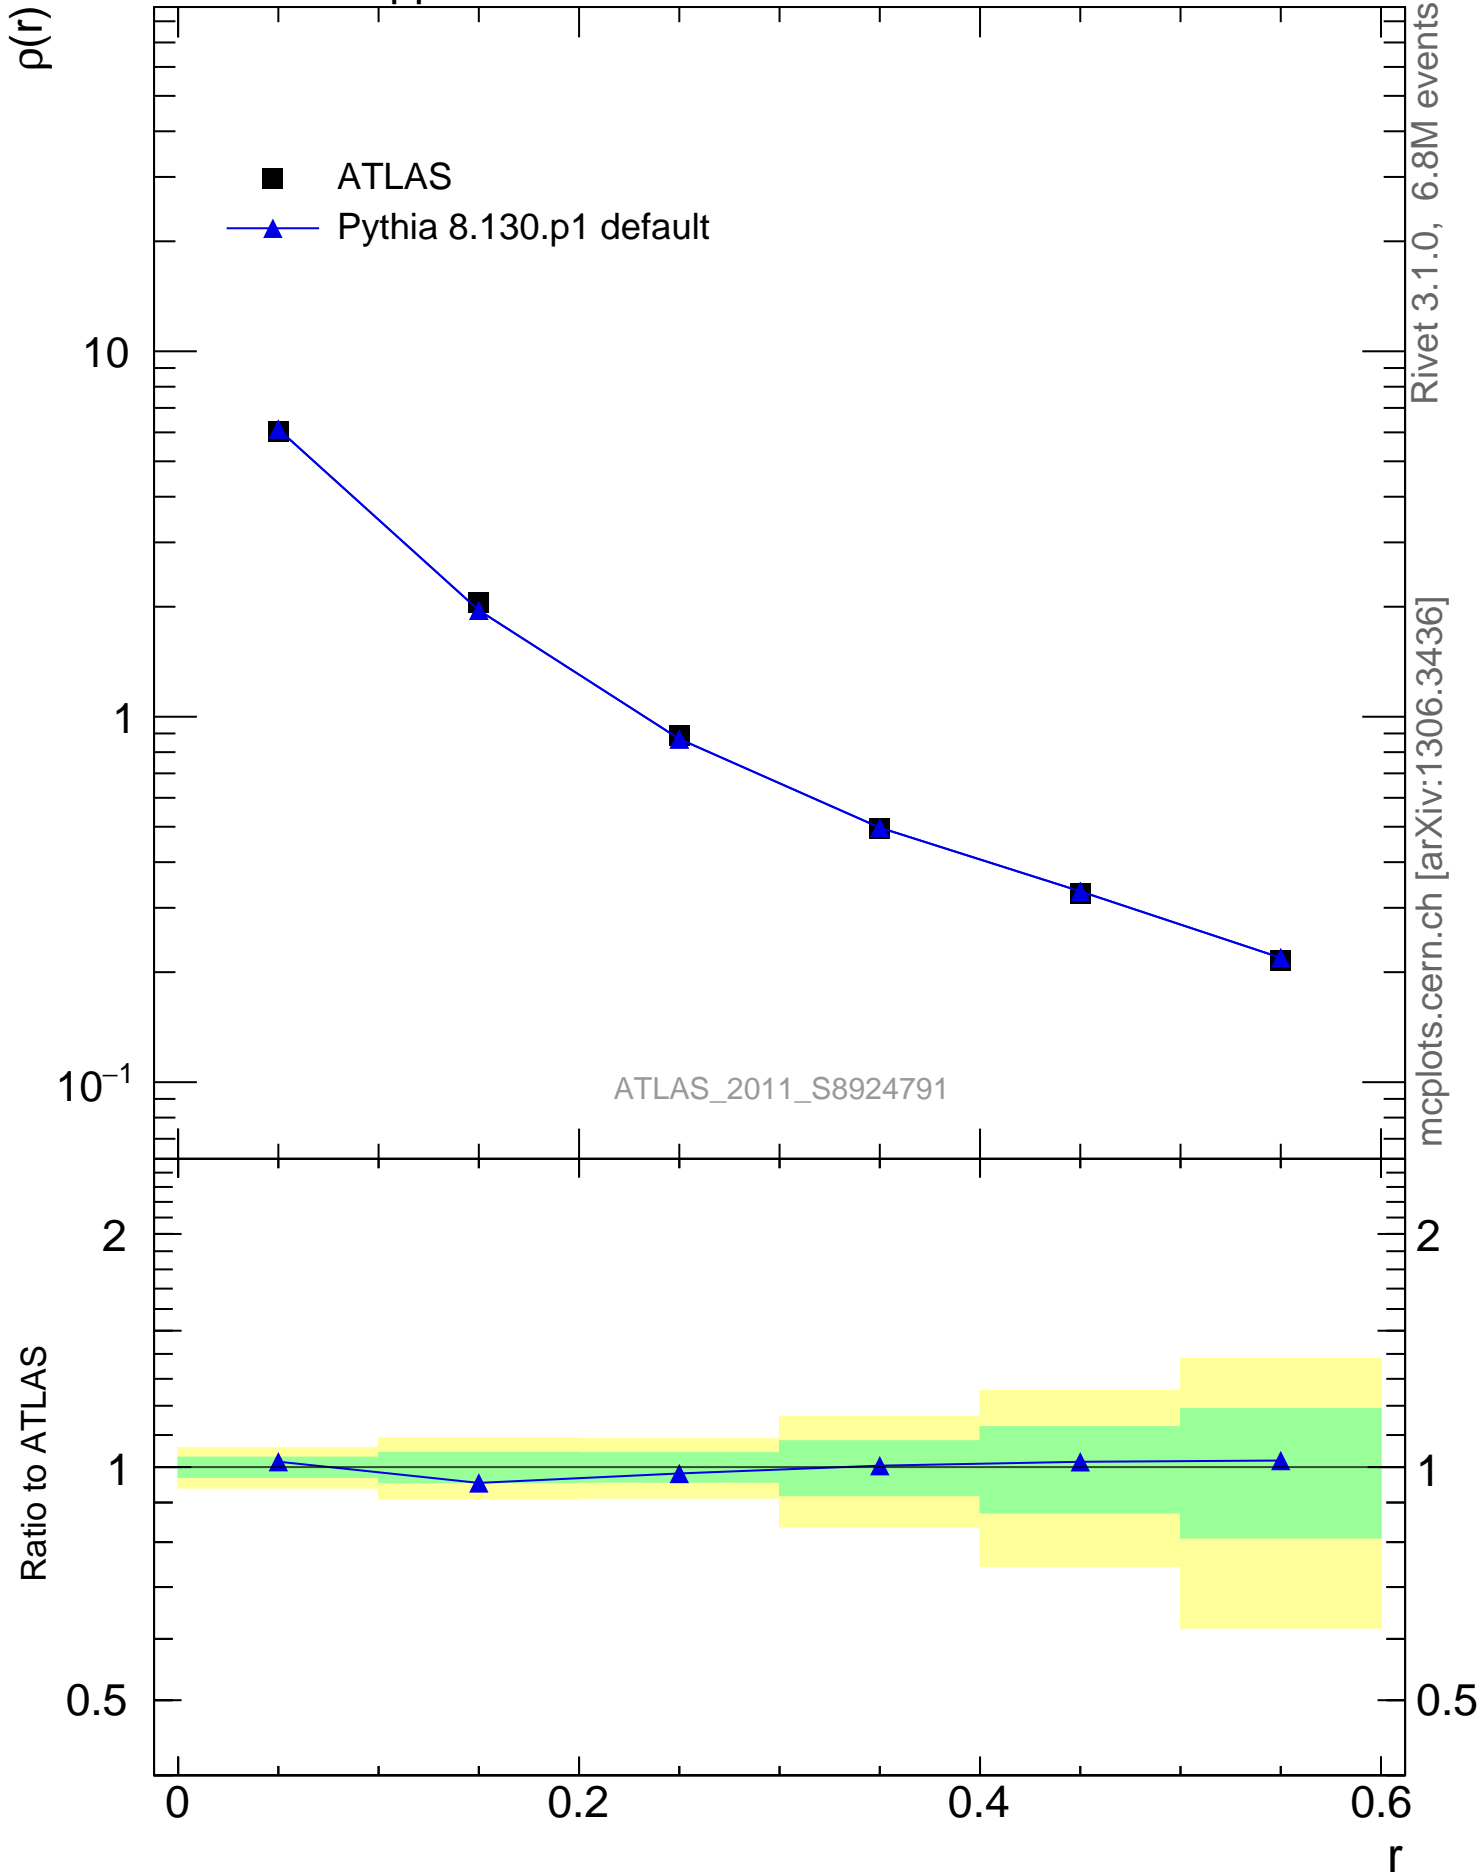

7000 GeV pp

Jets

Rivet 3.1.0, 6.8M events
mcplots.cern.ch [arXiv:1306.3436]