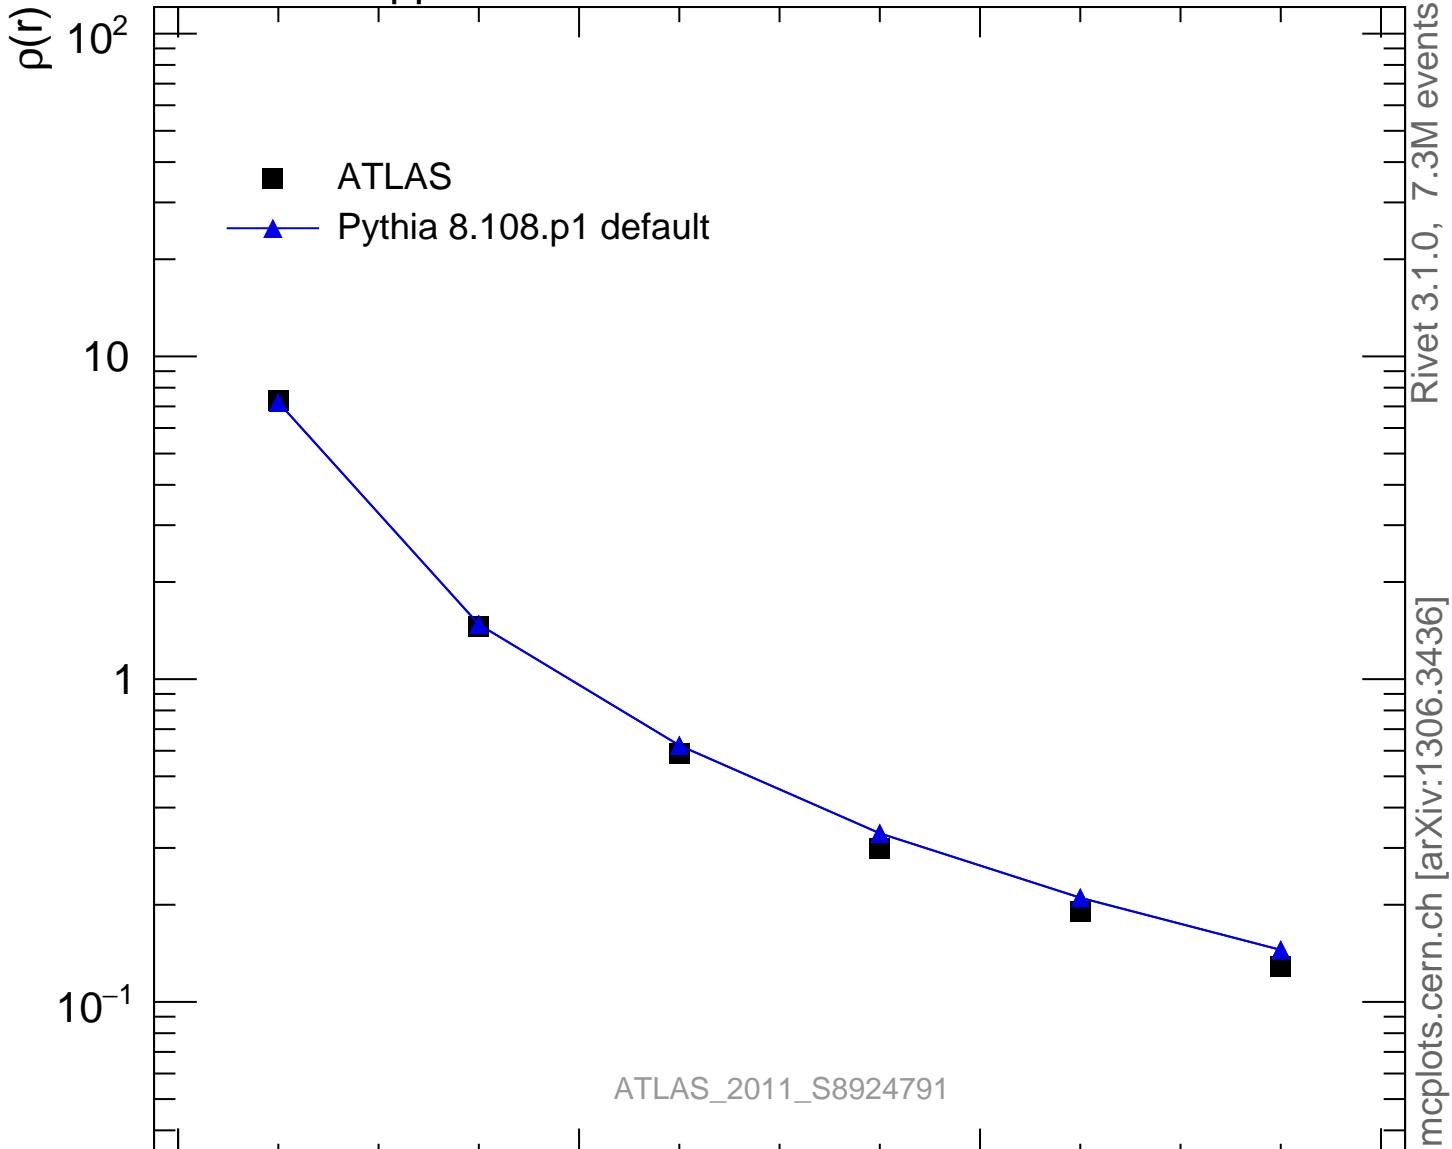

7000 GeV pp

Jets

ATLAS_2011_S8924791

Rivet 3.1.0, 7.3M events
mcplots.cern.ch [arXiv:1306.3436]