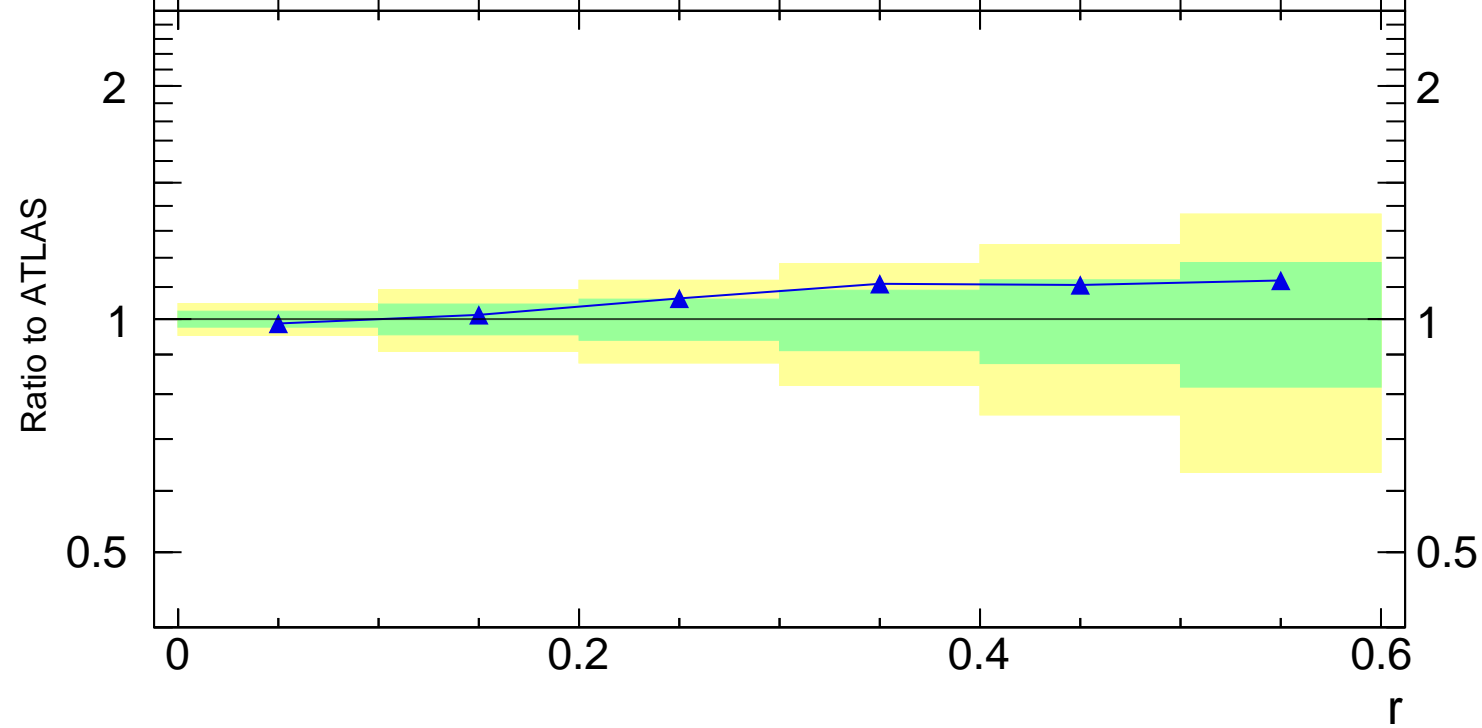

7000 GeV pp

Jets

ATLAS_2011_S8924791

Rivet 3.1.0, 7.3M events
mcplots.cern.ch [arXiv:1306.3436]