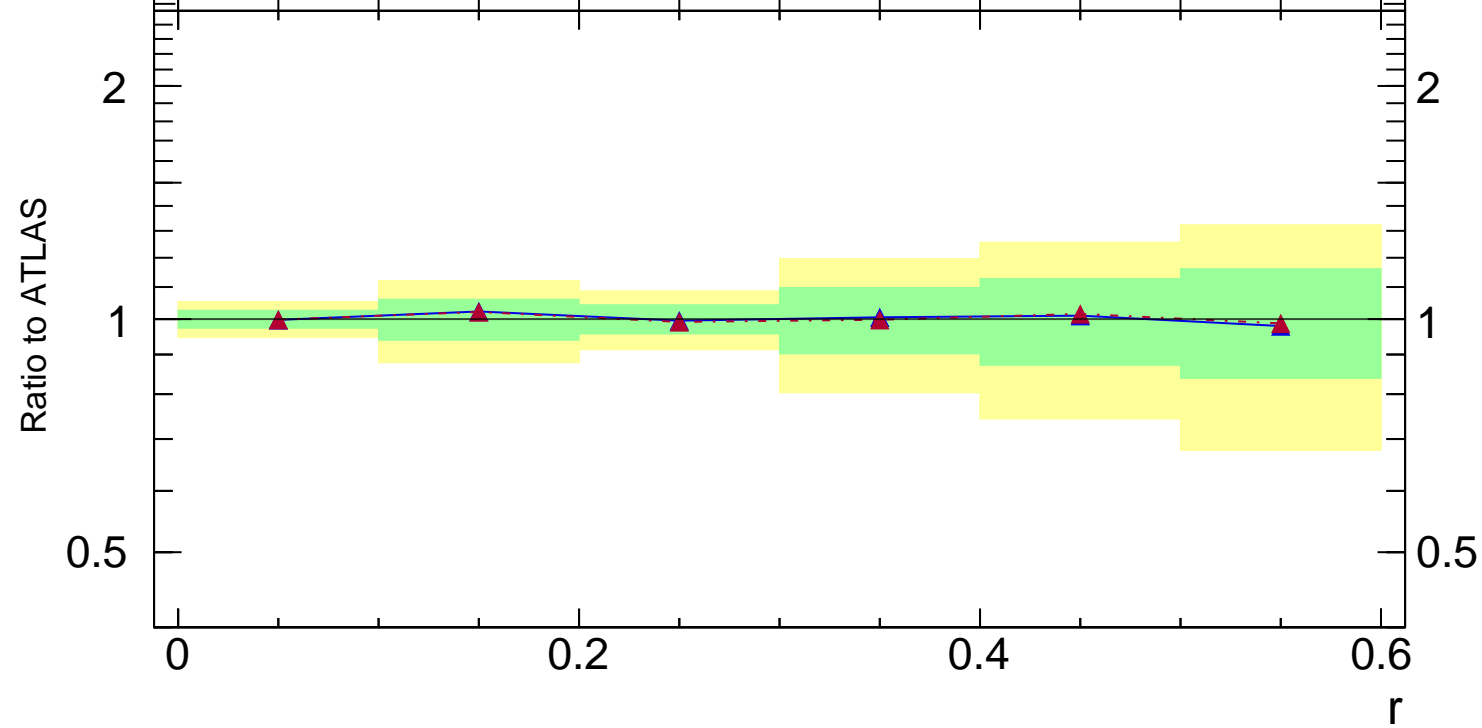

7000 GeV pp

Jets

ATLAS_2011_S8924791

Rivet 3.1.0, $\geq 7.3M$ events
mcplots.cern.ch [arXiv:1306.3436]