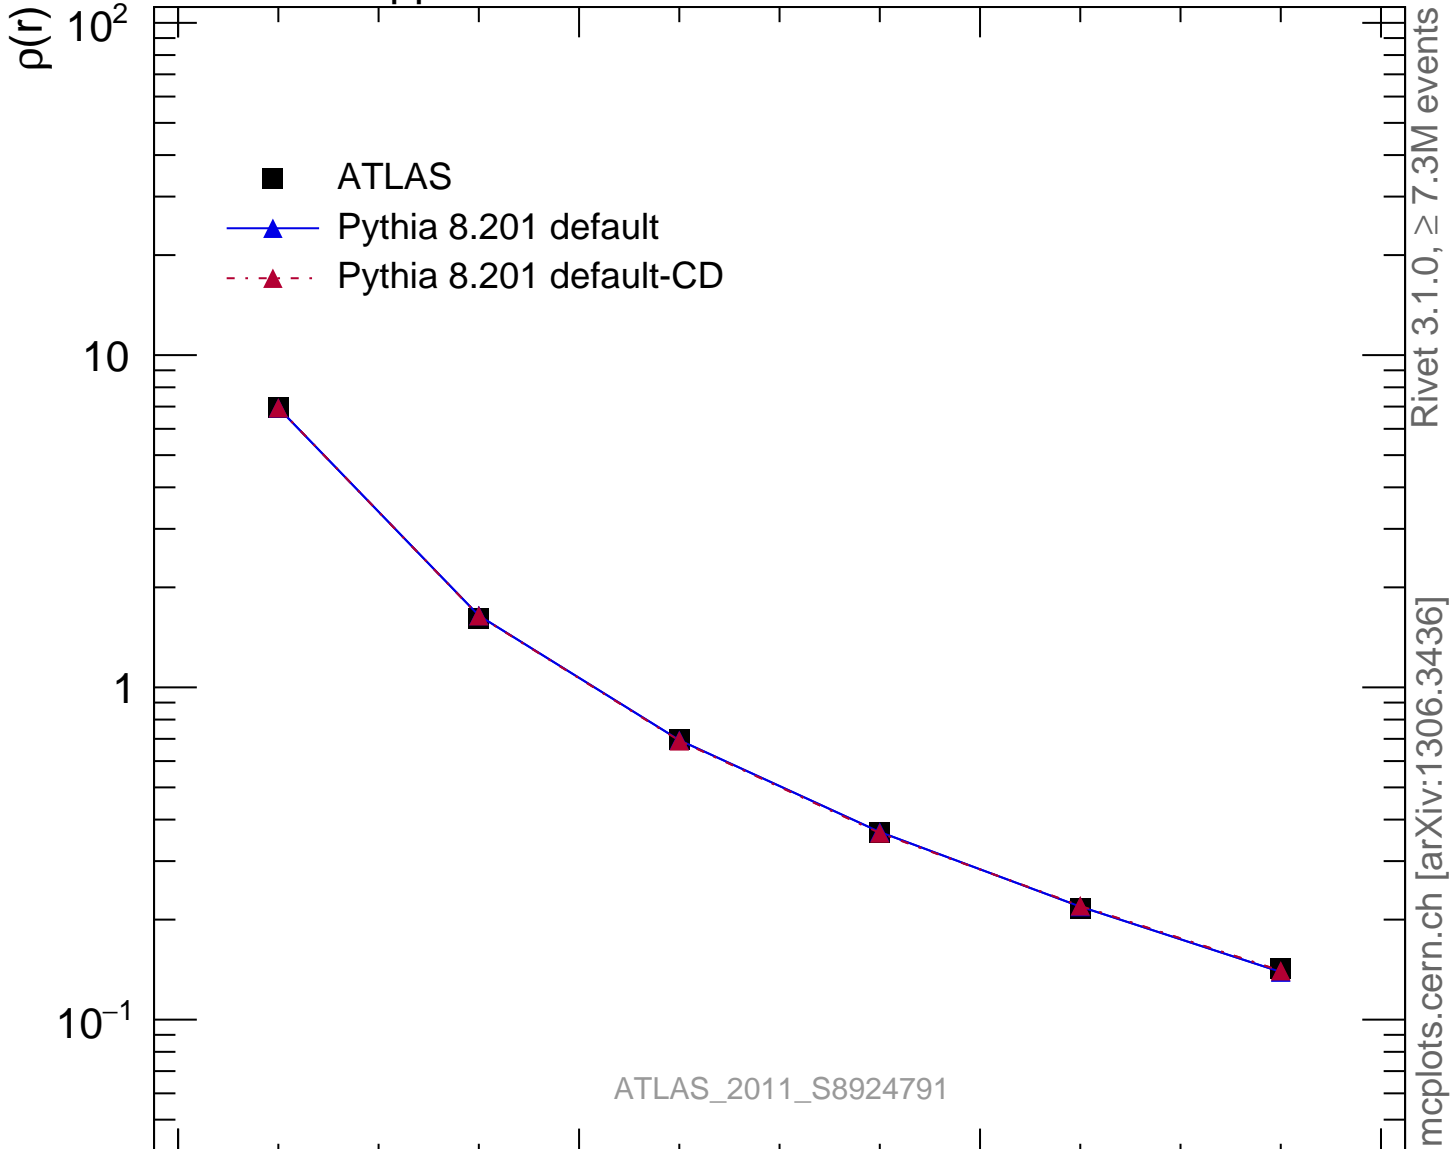

7000 GeV pp

Jets

ATLAS_2011_S8924791

Rivet 3.1.0, $\geq 7.3M$ events
mcplots.cern.ch [arXiv:1306.3436]