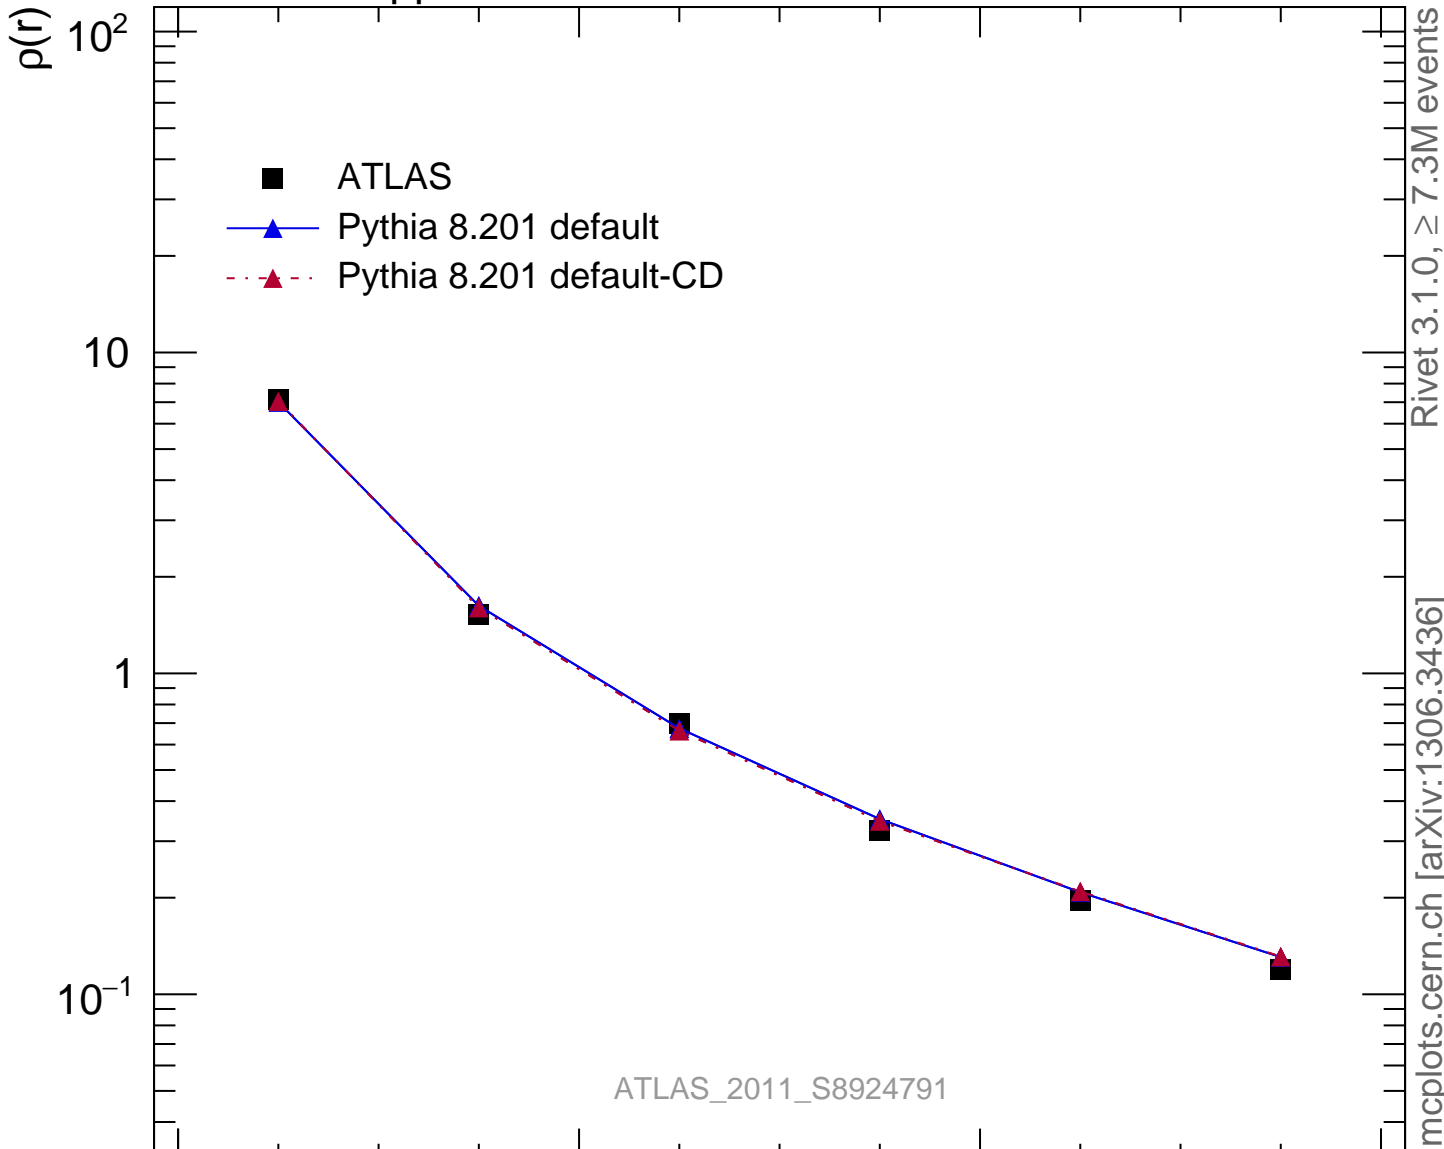

7000 GeV pp

Jets

ATLAS\_2011\_S8924791

Rivet 3.1.0,  $\geq 7.3M$  events  
mcplots.cern.ch [arXiv:1306.3436]