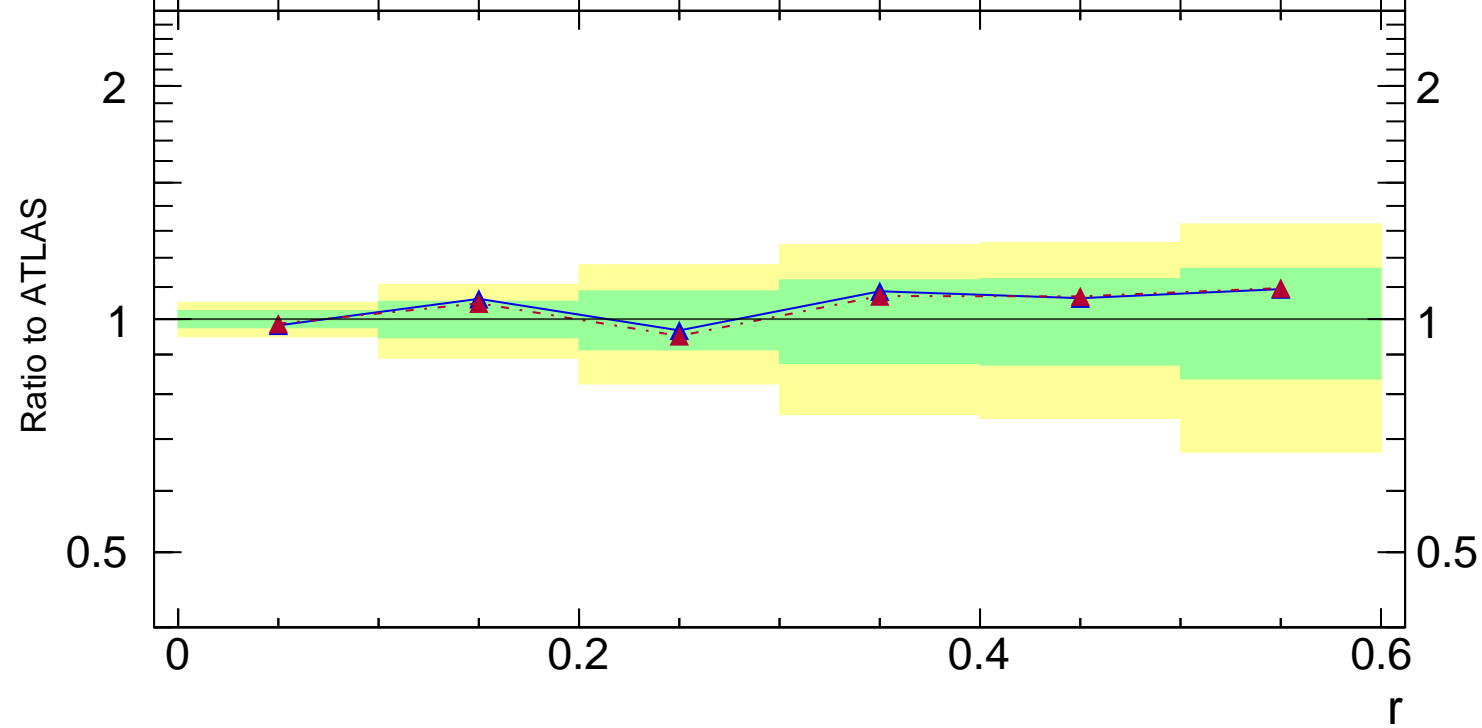

7000 GeV pp

Jets

ATLAS\_2011\_S8924791

Rivet 3.1.0,  $\geq 7.3M$  events  
mcplots.cern.ch [arXiv:1306.3436]