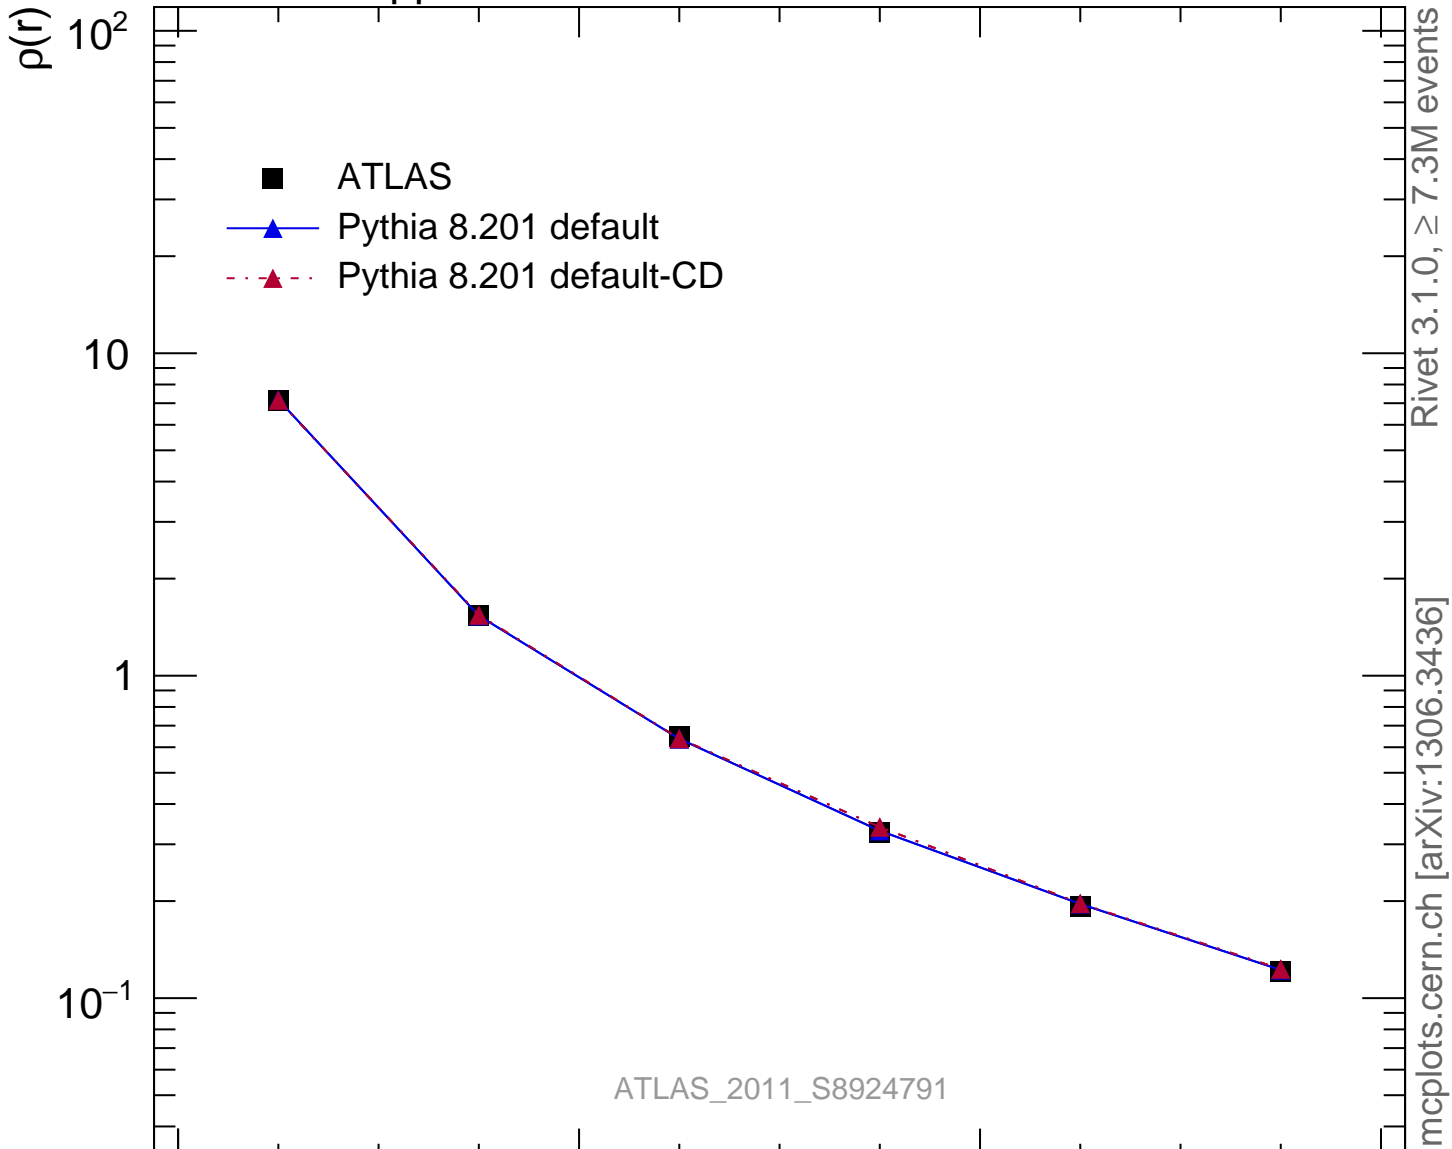

7000 GeV pp

Jets

ATLAS\_2011\_S8924791

Rivet 3.1.0,  $\geq 7.3$ M events  
mcplots.cern.ch [arXiv:1306.3436]