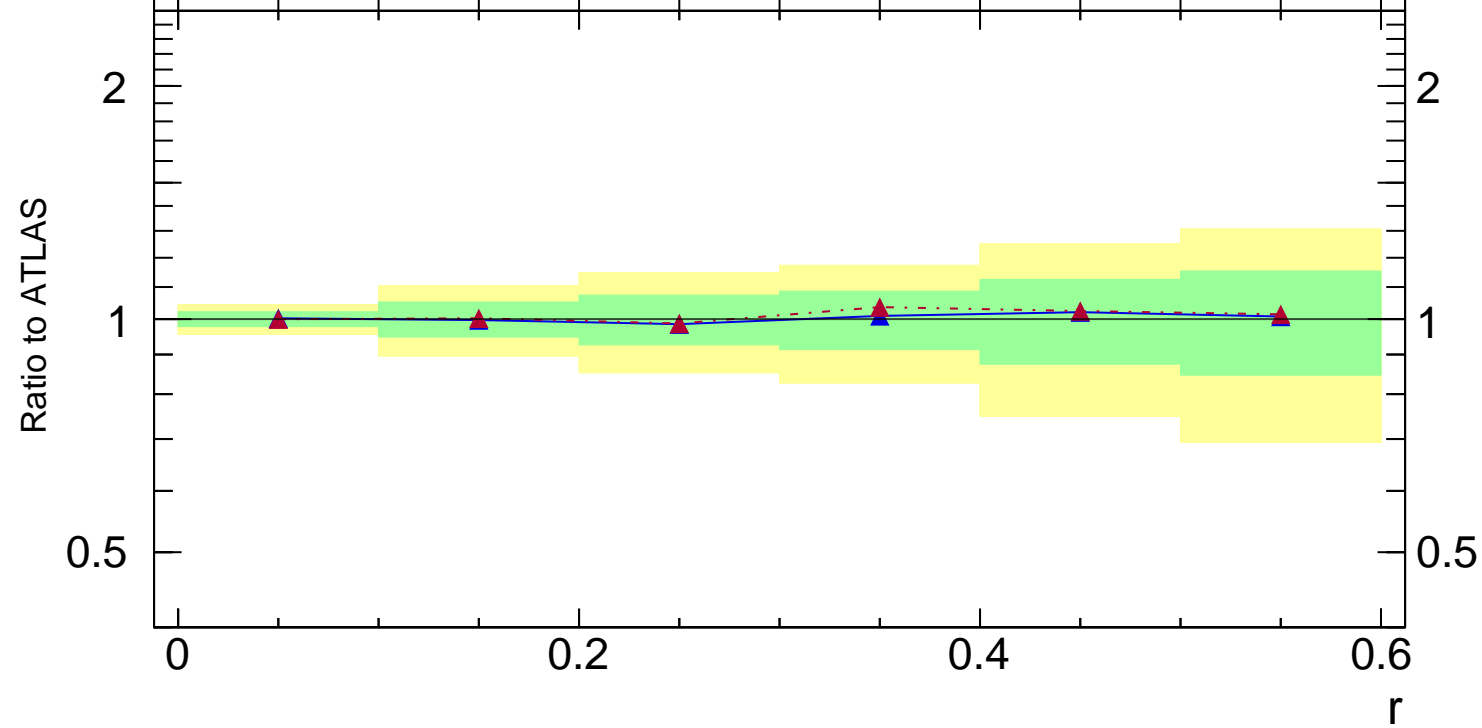

7000 GeV pp

Jets

ATLAS\_2011\_S8924791

Rivet 3.1.0,  $\geq 7.3$ M events  
mcplots.cern.ch [arXiv:1306.3436]