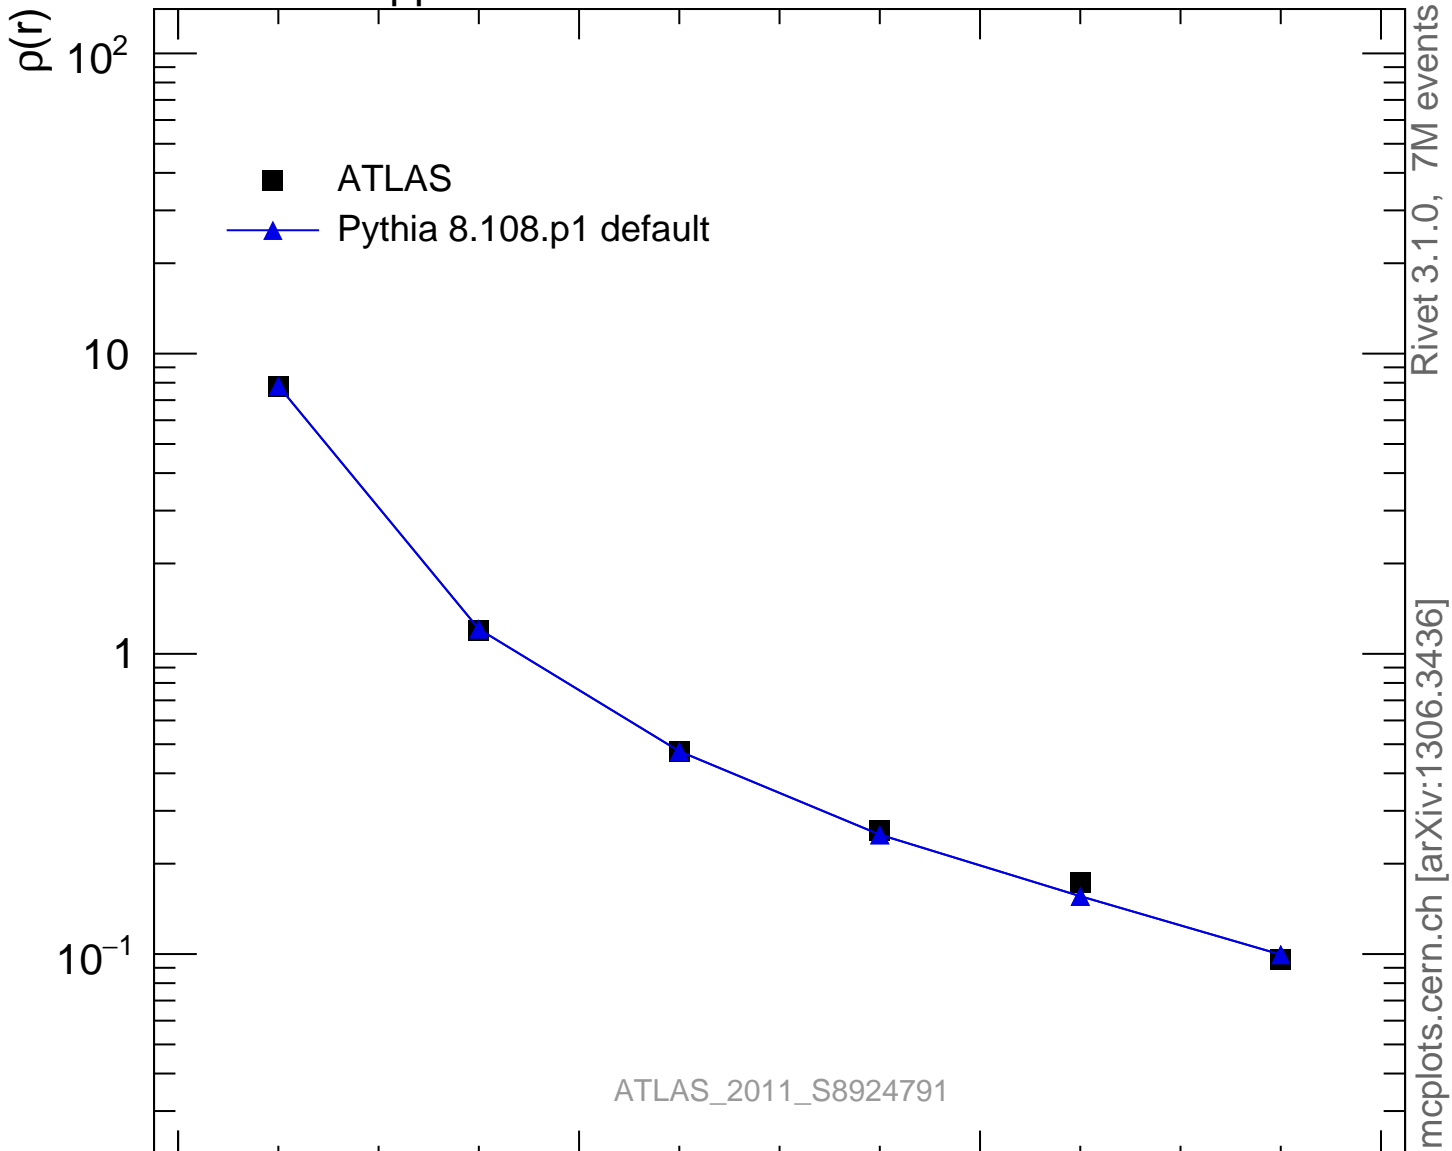

7000 GeV pp

Jets

ATLAS_2011_S8924791

Rivet 3.1.0, 7M events

mcplots.cern.ch [arXiv:1306.3436]

2

1

0.5