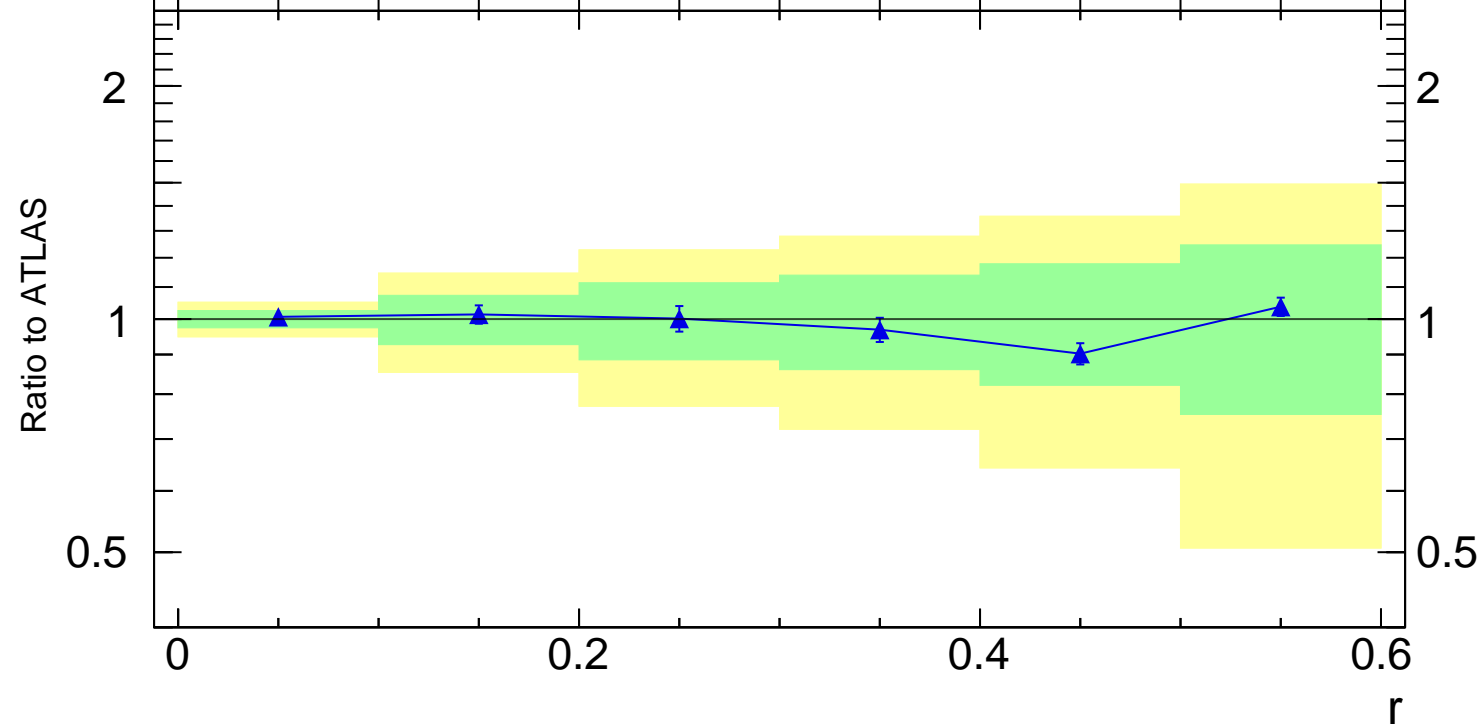

7000 GeV pp

Jets

ATLAS_2011_S8924791

Rivet 3.1.0, 7M events

mcplots.cern.ch [arXiv:1306.3436]

2

1

0.5