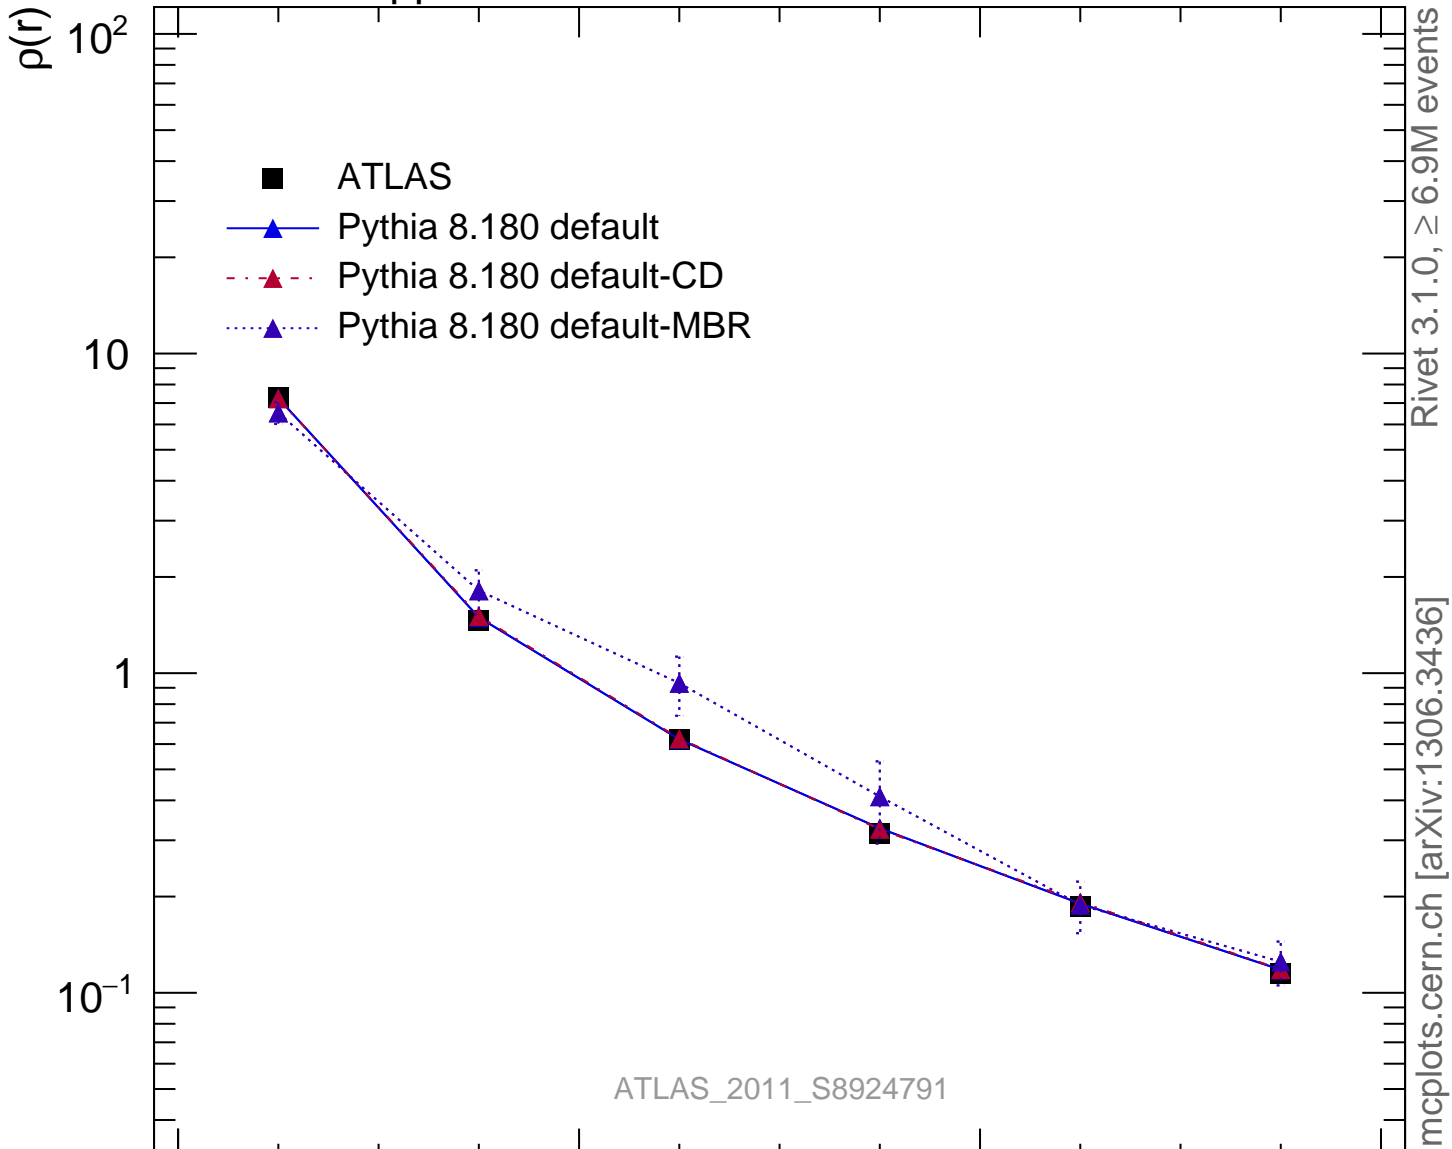

7000 GeV pp

Jets

ATLAS_2011_S8924791

Rivet 3.1.0, ≥ 6.9 M events

mcplots.cern.ch [arXiv:1306.3436]