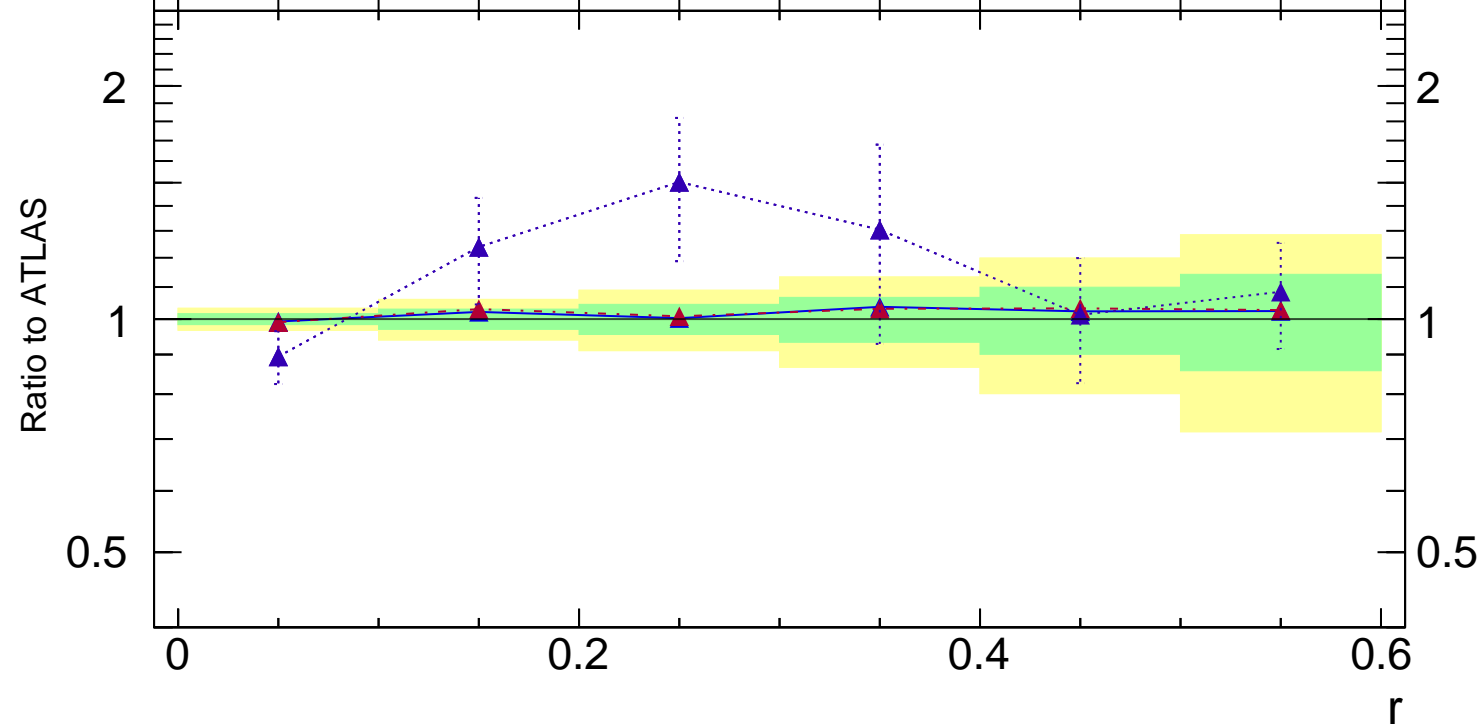

7000 GeV pp

Jets

ATLAS_2011_S8924791

Rivet 3.1.0, ≥ 6.9 M events

mcplots.cern.ch [arXiv:1306.3436]